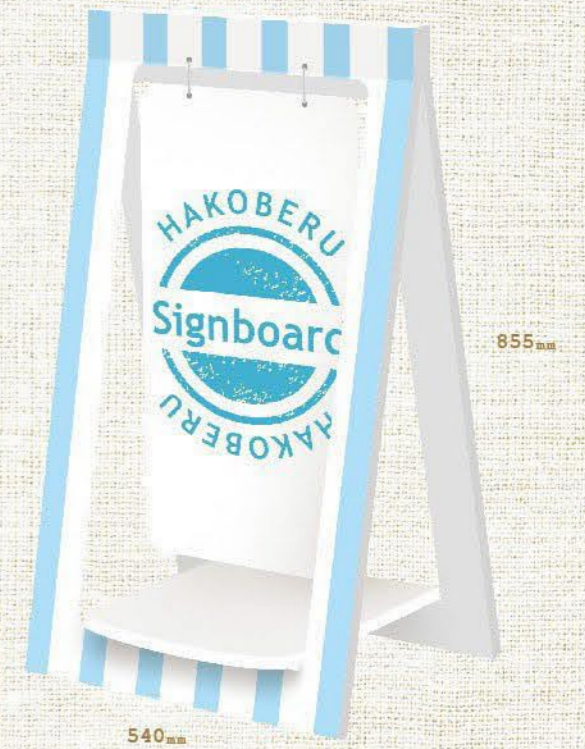

ハコベル収納付き展示台

奥行750mmの大きいサイズ。
カタログ用の陳列棚付き。

商品名	什器寸法	外箱サイズ	重量
ハコベル 収納付き展示台	W750mm×D750mm×H2,000mm	W970mm×D872mm×H211mm	11kg(本体)

イチオシポイント

- 用途に合わせて選べる4サイズ!
ワイド450mmのコンパクトサイズから、
大量陳列が可能な、ワイド1,200mmサイズまで、
場所を選ばず最適な展開が可能なラインナップです。
- 組み立て易さが好評の紙製展示台。
パネルとテーブルは一体型になっており、
展示会ブースにおける商品サンプルの展示台、
店頭での試食・試飲イベントや試供品配布用の
展示台など、さまざまな用途で採用されています。

重量(本体)
11kg

発送サイズ
3辺合計
220cm

ハコベルテーブル

とにかく軽量、とにかく便利！
現場に合わせて即時展開！

商品名	什器寸法	外箱サイズ	重量
ハコベルテーブル 450	W450mm×D450mm×H900mm	W1,004mm×D486mm×H100mm	3.0kg(本体)
ハコベルテーブル 600	W600mm×D450mm×H900mm	W1,004mm×D631mm×H100mm	4.0kg(本体)
ハコベルテーブル 900	W900mm×D450mm×H900mm	W1,022mm×D913mm×H110mm	5.0kg(本体)
ハコベルテーブル 1,200	W1,200mm×D450mm×H900mm	W1,322mm×D913mm×H110mm	6.5kg(本体)

ハコベル サインボード

軽くて丈夫。
持ち運びもカンタンな
折りたたみ式のサインボード！

商品名	什器寸法	外箱サイズ	重量
ハコベル サインボード	W540mm×H855mm	W950mm×D560mm×H50mm	2.5kg(本体)

イチオシポイント

- 用途に合わせて選べる4サイズ！
展示台と同じく、ワイド450mmのコンパクトサイズから、大量陳列が可能な、ワイド1,200mmサイズまで、場所を選ばず最適な展開が可能なラインナップです。
- 丈夫な紙素材で作られているため、複数回の組み立て・収納が可能、軽量のため移動・撤収もカンタンです。

組み立て
10秒

軽量(本体)
約**2.5**kg

発送サイズ
3辺合計
160cm

ハコベルバナー

イベント会場の背景、
フотスポット用の背景に！
横に連結させてワイドを広くできます。

商品名	仕様寸法	外箱サイズ	重量
ハコベル パネル	W900mm×H1,800mm	W1,230mm×D950mm×H63mm	4.5kg(本体)

イチオシポイント

🌸 記者会見のバックパネル、イベントの背景パネルに
利用できる紙製の大型パネルです。
2枚以上の横の連結にも対応しています。
(オプション仕様)