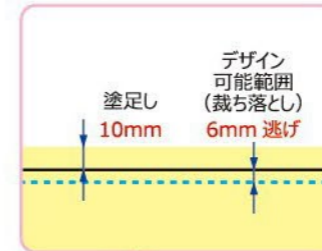

展示会・商談会

ハコベルテーブル1200が1台、
ハコベル展示台450が1台、
ハコベルパネル1台で
来場者の印象に残る存在感ある
ブース演出が可能!

製作の流れ

- 1 **まずは、お気軽にお問い合わせください**
都内ショールームにて、実物をご覧頂きながら詳細のお打合せも可能です。
【Tel】03-3624-2531 【Mail】 igarashi@igarashi-seihako.co.jp
- 2 **お見積もりをご提示**
仕様によってお値段は様々。お見積書で分かりやすくご説明致します。
- 3 **データ入稿**
各商品ごとのテンプレートに合わせて作成。メールで入稿。※詳細は下記をご参照ください。
- 4 **完成・納品**
全国各地へ配送可能! 迅速にお届けいたします。

塗り足し

塗り足しは 部の通り、裁ち落としから
10mm外側まで付けてください。

デザイン可能範囲

枠内がデザイン可能範囲で、6mmの逃げとなります。
枠外にデザインが配置されていると裁ち落とし・折り・スレ等で、
デザインが正確に再現できません。

— 裁ち落とし
— 折り

※データの不具合、修正等があった場合は、お客様にて再作成をお願いすることがございます