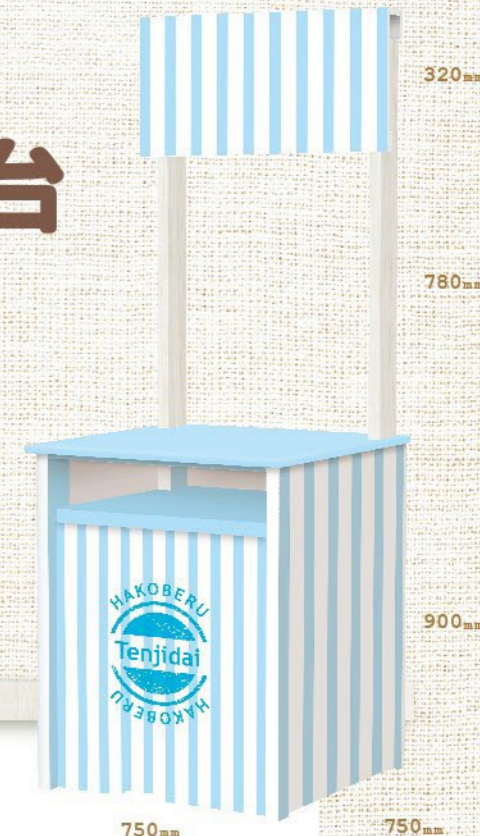

縁の下の力持ち。
物販会場での島陳列に最適な
ローテーブルです！

商品名	什器寸法	外箱サイズ	重量
ハコベル アイランドテーブル	W800mm×D600mm×H500mm	W1082mm×D471mm×H71mm	6.0kg(本体)

イチオシポイント

紙製で軽量にもかかわらず、
高耐荷重！
準備が大変な、定期的催事展開が、
スピーディ且つ簡単に！

背面のストックヤードは、
ボリューム陳列には欠かせない
商品の大量ストックが可能に！

- 組み立て **1分**
- 高耐荷重 **40kg**
- 重量(本体) **6.0kg**
- 発送サイズ 3辺合計 **180cm**

ハコベル 展示台

汎用性の高さはバツグン。
様々な商品を魅力的に演出!

商品名	什器寸法	外箱サイズ	重量
ハコベル展示台 450	W450mm×D450mm×H1,500mm	W1,004mm×D486mm×H100mm	3.5kg(本体)
ハコベル展示台 600	W600mm×D450mm×H1,500mm	W1,004mm×D631mm×H100mm	4.5kg(本体)
ハコベル展示台 900	W900mm×D450mm×H1,500mm	W1,022mm×D813mm×H110mm	6.0kg(本体)
ハコベル展示台 1,200	W1,200mm×D450mm×H1,500mm	W1,322mm×D1,010mm×H110mm	7.5kg(本体)

ハコベル収納付き展示台

奥行750mmの大きいサイズ。
カタログ用の陳列棚付き。

商品名	什器寸法	外箱サイズ	重量
ハコベル 収納付き展示台	W750mm×D750mm×H2,000mm	W970mm×D872mm×H211mm	11kg(本体)

イチオシポイント

- 用途に合わせて選べる4サイズ!
ワイド450mmのコンパクトサイズから、
大量陳列が可能な、ワイド1,200mmサイズまで、
場所を選ばず最適な展開が可能なラインナップです。
- 組み立て易さが好評の紙製展示台。
パネルとテーブルは一体型になっており、
展示会ブースにおける商品サンプルの展示台、
店頭での試食・試飲イベントや試供品配布用の
展示台など、さまざまな用途で採用されています。

重量(本体)
11kg

発送サイズ
3辺合計
220cm

ハコベルテーブル

とにかく軽量、とにかく便利！
現場に合わせて即時展開！

商品名	什器寸法	外箱サイズ	重量
ハコベルテーブル 450	W450mm×D450mm×H900mm	W1,004mm×D486mm×H100mm	3.0kg(本体)
ハコベルテーブル 600	W600mm×D450mm×H900mm	W1,004mm×D631mm×H100mm	4.0kg(本体)
ハコベルテーブル 900	W900mm×D450mm×H900mm	W1,022mm×D913mm×H110mm	5.0kg(本体)
ハコベルテーブル 1,200	W1,200mm×D450mm×H900mm	W1,322mm×D913mm×H110mm	6.5kg(本体)