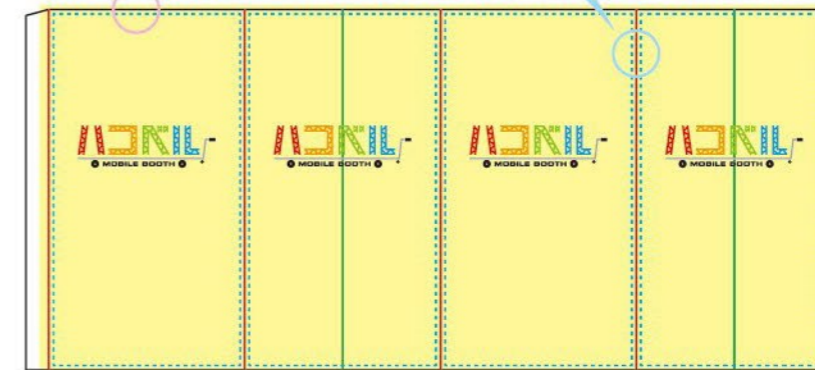

ハコベルマルシェ：ナチュラル展開イメージ

様々なシーンでハコベルは活躍しています!

ポップアップショップ

ハコベルシェルフ1台と
ハコベルカウンター1台(レジ台)、
そして、ハコベルアイランドテーブル1台で
華やかなポップアップショップを
手軽にオープン!

試食試飲ブース

ハコベルマルシェ2台と
ハコベルサインボード1台で
魅力的な試食試飲販売コーナーが
あつという間に出現!
撤収もラクラクだから、
スタッフの手間を大幅に減少!

展示会・商談会

ハコベルテーブル1200が1台、
ハコベル展示台450が1台、
ハコベルパネル1台で
来場者の印象に残る存在感ある
ブース演出が可能!

製作の流れ

- 1 **まずは、お気軽にお問い合わせください**
都内ショールームにて、実物をご覧頂きながら詳細のお打合せも可能です。
【Tel】03-3624-2531 【Mail】 igarashi@igarashi-seihako.co.jp
- 2 **お見積もりをご提示**
仕様によってお値段は様々。お見積書で分かりやすくご説明致します。
- 3 **データ入稿**
各商品ごとのテンプレートに合わせて作成。メールで入稿。※詳細は下記をご参照ください。
- 4 **完成・納品**
全国各地へ配送可能! 迅速にお届けいたします。

データ入稿について 注意事項

- ・Illustrator 上の色設定は「CMYK」としてください。特色には対応しておりません。
- ・デザインや画像は新規レイヤーを作成して配置してください。
- ・文字は全てアウトライン化してください。
- ・サイズは「8ポイント以上」、抜き文字「12ポイント以上」。
- ・塗り足しは「10mm」としてください。

◆デザイン配置、塗り足し等の制約について(オンデマンド印刷) ※実際の製品形状により、塗り足し・デザイン可能範囲等は変わります。

塗り足し

塗り足しは 部の通り、裁ち落としから
10mm外側まで付けてください。

デザイン可能範囲

枠内がデザイン可能範囲で、6mmの逃げとなります。
枠外にデザインが配置されていると裁ち落とし・折り・スレ等で、
デザインが正確に再現できません。

— 裁ち落とし
— 折り

※データの不具合、修正等があった場合は、お客様にて再作成をお願いすることがございます