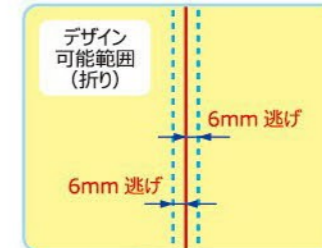

データ入稿について 注意事項

- ・Illustrator 上の色設定は「CMYK」としてください。特色には対応しておりません。
- ・デザインや画像は新規レイヤーを作成して配置してください。
- ・文字は全てアウトライン化してください。
- ・サイズは「8ポイント以上」、抜き文字「12ポイント以上」。
- ・塗り足しは「10mm」としてください。

◆デザイン配置、塗り足し等の制約について(オンデマンド印刷) ※実際の製品形状により、塗り足し・デザイン可能範囲等は変わります。

塗り足し

塗り足しは 部の通り、裁ち落としから
10mm外側まで付けてください。

デザイン可能範囲

枠内がデザイン可能範囲で、6mmの逃げとなります。
枠外にデザインが配置されていると裁ち落とし・折り・スレ等で、
デザインが正確に再現できません。

— 裁ち落とし
— 折り

※データの不具合、修正等があった場合は、お客様にて再作成をお願いすることがございます