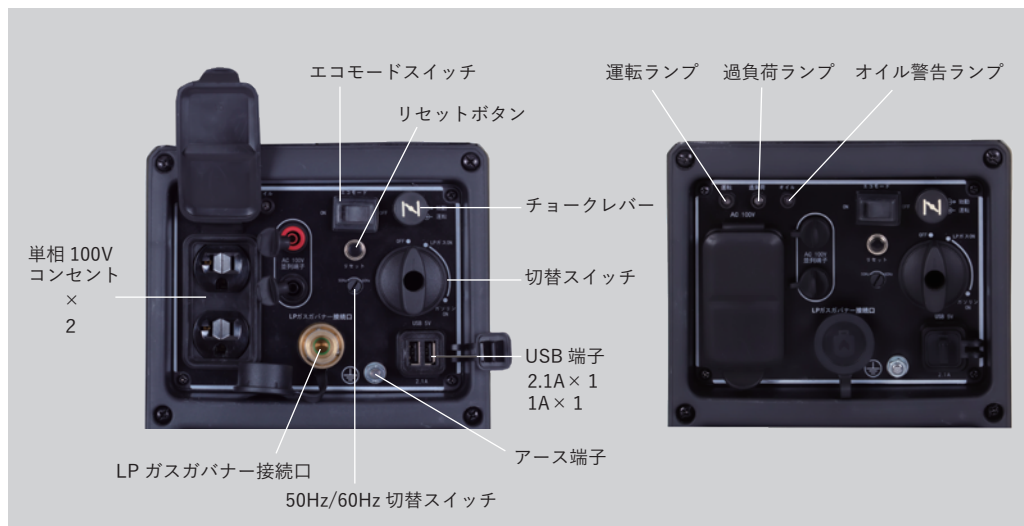

型式	ELSONA GD1600SR
規格	
使用燃料	LP ガス / レギュラーガソリン
サイズ L.W.H(mm)	440×290×445
乾燥重量 (kg)	18.5
ガソリントank容量 (L)	4.0
エンジンオイル容量 (L)	0.4
定格電圧 (V)	単相 AC 100
コンセント	単相 AC 100V×2 個
USB 端子	2.1A×1 1A×1
定格出力 (kVA)	LP ガス 1.53 / ガソリン 1.7
LP ガス消費量 (kg/h)^{※1}	0.46
ガソリン消費量 (L/h)^{※1}	0.86
連続運転時間 (h)^{※2}(50kg ガスボンベ)	108.6
連続運転時間 (h)^{※2}(ガソリン満タン時)	4.6
エンジン種類	空冷 4 サイクルエンジン
付属品	単段式圧力調整器、LP ガス 接続ホース (3m) メンテナンス工具、オイル漏斗

※1 70%負荷時の消費量。 ※2 70%負荷時の連続運転可能時間。
※ 燃料消費量や連続運転時間は、使用条件や環境により異なる場合があります。

※低圧 LP ガス：一般家庭のガス器具と同じガス圧力 (2.0～3.3kPa)。
※LP ガス配管との接続において、ヒューズガス栓は使用できない場合があります。
※LP ガスの供給・接続につきましては、お近くの LP ガス事業者様にご相談ください。

- ■説明書をよくお読みのうえでご使用ください。
- ■屋内や排気ガスがこもる場所では絶対に使用しないでください。排気ガスによる中毒の恐れがあります。
- ■屋外の地面が水平な硬い場所で使用してください。 ■接続する電気機器の総負荷をご確認ください。
- ■本品には生命にかかわる機器や途中で電源が切れると不具合を生じる機器は接続しないでください。 ■予告なく仕様変更し、写真や内容が一部異なる場合があります。

お問合せ先

株式会社 G&ECO (総販売元)

■東京本社
〒104-0061
東京都中央区銀座 2-8-4
泰明ビル 8F
Tel : 03-5542-0420
Fax : 03-5542-0402

■京都支社
〒604-8006
京都府京都市中京区
河原町通御池下下丸屋町 390-2
QUESTION 内
Tel : 075-746-5337
Fax : 075-746-5297

elsona.jp g-and-eco.jp

(製造元) 株式会社 G&ECO プロダクツ