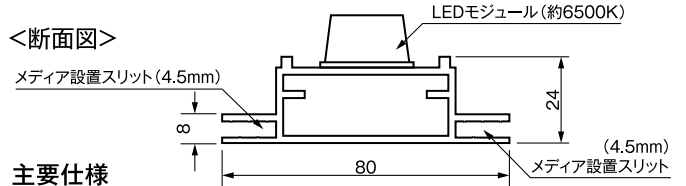

エッジライト方式

側面に配置されたハイパワーLEDを中央に照射し面全体を発光させます。面に対してLEDはエッジのみの為省エネかつ比較的安価に製作できます。6球タイプと3球タイプのモジュールで最適な配置をご提案致します。

- エッジライト方式で点灯時の製作最大幅は1200mmまでです。
- 色温度は約6500Kです。●両面仕様は必ず両面にメディアをセットして下さい。
- 別途電源が必要になります。(ACコード付)
- 設置時、電源は十分な放熱ができる環境に設置をお願い致します。

ご注文に際して

シンエイファブリックフレーム® 両面用

ご希望のサイズ・仕様での製作はもちろん、定型セット「規格仕様」からもお選び頂けるようになりました。

【規格仕様】プレートタイプ エッジライト方式

<断面図>

主要仕様

フレーム：シンエイファブリックフレーム® 両面専用フレーム
 本体厚み：80mm
 フレーム素材：アルミ押出型材
 コーナー金具：スチール ユニクロメッキ
 自立プレート：スチール シルバー焼付塗装仕上
 サポートバー：スチール 白色焼付塗装仕上
 LED光源：高輝度白色LED約6,500K
 電源コード長：約L=3000 差込プラグ付電源コード

【規格仕様】プレートタイプ エッジライト方式 サイズ別仕様・価格表

(単位:mm)(税別)

サイズ	外枠寸法	全高	LED個数	光源配置	消費電力	照度	電源	本体重量	本体価格	メディア価格
900×1800型	900×1800	1830	48	1800辺×2	128W	3000lx	24V/180W	13.4kg	¥202,000	¥38,000
700×1400型	700×1400	1430	36	1400辺×2	96W	3100lx	24V/120W	11.5kg	¥172,000	¥24,000