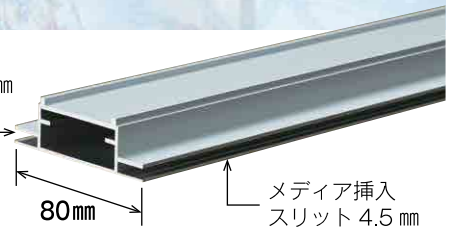

自立スタンドや吊り下げ設置に便利な両面表示タイプ。
豊富な仕様をご用意しております。

NEXT LIFESTYLE
POSTER FRAME
LIGHT PANEL & BOX
用両面
STAND SIGN
POSTER STAND
BANNER HANGER &
STAND
SUPPORT GOODS

画面端まで表現できる
フレームレスデザイン

表裏両側に
メディアを設置可能

サポートバー

エッジライト方式
に対応

プレートタイプ

プレートタイプ
900×1800型 内照仕様内部

プレートタイプのほか
自立式は様々な仕様を
ご用意しています。

専用フレームは 80mm厚

LED仕様の場合、光源からメディアの距離を近づけて高輝度仕様としている為デザインによってはランプシールドが際立つ場合がございます。

メディア挿入
スリット 4.5 mm

溝にシリコン挿入で 専用メディアの着脱簡単

ファブリックメディアには挿入用シリコンが4辺に縫製されており、このシリコンをフレームの溝に入れてメディアをセットします。メディア交換は布地なので軽く、単純構造で誰でも簡単に行えるので専門作業員や工具を必要としません。

スタンドバリエーション

キャスタースタンドタイプ

軽量アルミフレームの脚にキャスターがついたタイプ。移動や収納時に大変便利です。

ボックスタイプ

電源を収納するボックス形状とベース板が下部についたタイプ。すっきりとした外観で電源が外に露出しません。

内照仕様は高輝度エッジライト方式

電源について

容量に応じて、120W級と180W級の2種類をご用意。

ご注文に際して

シンエイファブリックフレーム® 両面用

ご希望のサイズ・仕様での製作はもちろん、定型セット「規格仕様」からもお選び頂けるようになりました。

【規格仕様】プレートタイプ エッジライト方式

<断面図>

主要仕様

フレーム：シンエイファブリックフレーム® 両面専用フレーム
 本体厚み：80mm
 フレーム素材：アルミ押出型材
 コーナー金具：スチール ユニクロメッキ
 自立プレート：スチール シルバー焼付塗装仕上
 サポートバー：スチール 白色焼付塗装仕上
 LED光源：高輝度白色LED約6,500K
 電源コード長：約L=3000 差込プラグ付電源コード