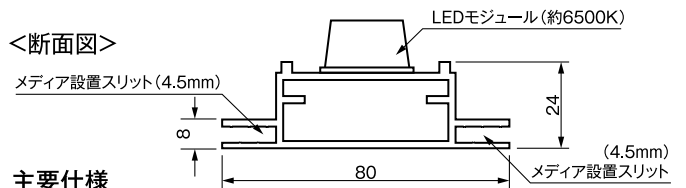

<断面図>

主要仕様

フレーム：シンエイファブリックフレーム® 両面専用フレーム
本体厚み：80mm
フレーム素材：アルミ押出型材
脚部フレーム：アルミ押出型材
コーナー金具：スチール ユニクロメッキ
キャスター：双輪ナイロンキャスター
サポートバー：スチール 白色焼付塗装仕上
LED光源：高輝度白色LED約6,500K
電源コード長：約L=3000 差込プラグ付電源コード

【規格仕様】キャストースタンドタイプ エッジライト方式 サイズ別仕様・価格表

(単位:mm)(税別)

サイズ	外枠寸法	全高	全幅	LED個数	光源配置	消費電力	照度	電源	本体重量	本体価格	メディア価格
900×1800型	900×1800	1890	980	48	1800辺×2	128W	3000lx	24V/180W	12.0kg	¥194,000	¥38,000
700×1400型	700×1400	1490	780	36	1400辺×2	96W	3100lx	24V/120W	9.6kg	¥164,000	¥24,000

LED電装品は1年保証です*。故障・修理の際も迅速にご対応致します。

*取扱説明書の安全上の注意警告に従った正常な状態での故障や破損について適用致します。使用状態や破損状況によっては保証対象外となる場合があります。

- ●屋内専用です。●照度及び消費電力は弊社基準測定の数値です。(AC100V接続時) ●直射日光のあたる場所への設置は避けて下さい。●フレームは艶消しシルバー色です。
- ●メディアは完全データ支給によるインクジェット出力サービス付1枚の価格です。●電源は十分な放熱ができる状態・環境に設置をお願い致します。(故障の原因となります。)
- ●弊社指定メディア以外のセット・嵌合不具合については保証致しかねます。●メディアの展張具合や色味についてはロットにより差が生じる場合があります。予めご了承下さい。
- ●色校正ご希望の場合は別途お見積もり致します。●印刷データ仕上寸法は仕様表の「外枠寸法」で制作してください。●仕様は予告なく変更することがあります。

※価格は全て税別本体価格です。

NEXT LIFESTYLE

POSTER FRAME

LIGHT PANEL & BOX

5面画
5面画
5面画

STAND SIGN

POSTER STAND

BANNER HANGER & STAND

SUPPORT GOODS