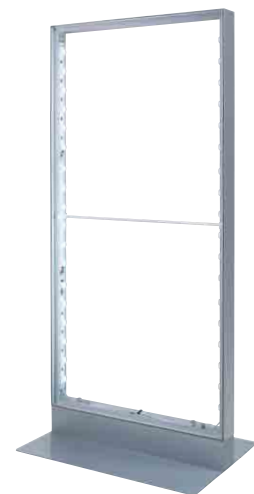

自立スタンドや吊り下げ設置に便利な両面表示タイプ。
豊富な仕様をご用意しております。

NEXT LIFESTYLE
POSTER FRAME
LIGHT PANEL & BOX
用両面
STAND SIGN
POSTER STAND
BANNER HANGER &
STAND
SUPPORT GOODS

画面端まで表現できる
フレームレスデザイン

表裏両側に
メディアを設置可能

サポートバー

エッジライト方式
に対応

プレートタイプ

プレートタイプ
900×1800型 内照仕様内部

プレートタイプのほか
自立式は様々な仕様を
ご用意しています。

専用フレームは 80mm厚

LED仕様の場合、光源からメディアの距離を近づけて高輝度仕様としている為デザインによってはランプシールドが際立つ場合がございます。

メディア挿入
スリット 4.5 mm

溝にシリコン挿入で 専用メディアの着脱簡単

ファブリックメディアには挿入用シリコンが4辺に縫製されており、このシリコンをフレームの溝に入れてメディアをセットします。メディア交換は布地なので軽く、単純構造で誰でも簡単に行えるので専門作業員や工具を必要としません。

スタンドバリエーション

キャスタースタンドタイプ

軽量アルミフレームの脚にキャスターがついたタイプ。移動や収納時に大変便利です。

ボックスタイプ

電源を収納するボックス形状とベース板が下部についたタイプ。すっきりとした外観で電源が外に露出しません。

内照仕様は高輝度エッジライト方式

電源について

容量に応じて、120W級と180W級の2種類をご用意。

ご注文に際して

シンエイファブリックフレーム® 両面用

ご希望のサイズ・仕様での製作はもちろん、定型セット「規格仕様」からもお選び頂けるようになりました。

【規格仕様】プレートタイプ エッジライト方式

<断面図>

主要仕様

フレーム：シンエイファブリックフレーム® 両面専用フレーム
 本体厚み：80mm
 フレーム素材：アルミ押出型材
 コーナー金具：スチール ユニクロメッキ
 自立プレート：スチール シルバー焼付塗装仕上
 サポートバー：スチール 白色焼付塗装仕上
 LED光源：高輝度白色LED約6,500K
 電源コード長：約L=3000 差込プラグ付電源コード