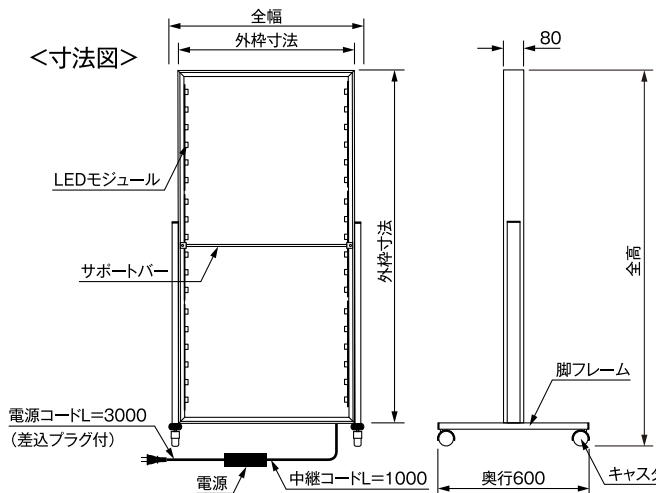

ご注文に際して

シンエイファブリックフレーム® 両面用

ご希望のサイズ・仕様での製作はもちろん、定型セット「規格仕様」からもお選び頂けるようになりました。

【規格仕様】プレートタイプ エッジライト方式

<断面図>

主要仕様

フレーム：シンエイファブリックフレーム® 両面専用フレーム
 本体厚み：80mm
 フレーム素材：アルミ押出型材
 コーナー金具：スチール ユニクロメッキ
 自立プレート：スチール シルバー焼付塗装仕上
 サポートバー：スチール 白色焼付塗装仕上
 LED光源：高輝度白色LED約6,500K
 電源コード長：約L=3000 差込プラグ付電源コード

【規格仕様】プレートタイプ エッジライト方式 サイズ別仕様・価格表

(単位:mm)(税別)

サイズ	外枠寸法	全高	LED個数	光源配置	消費電力	照度	電源	本体重量	本体価格	メディア価格
900×1800型	900×1800	1830	48	1800辺×2	128W	3000lx	24V/180W	13.4kg	¥202,000	¥38,000
700×1400型	700×1400	1430	36	1400辺×2	96W	3100lx	24V/120W	11.5kg	¥172,000	¥24,000

【規格仕様】キャストースタンドタイプ エッジライト方式

<断面図>

主要仕様

フレーム：シンエイファブリックフレーム® 両面専用フレーム
 本体厚み：80mm
 フレーム素材：アルミ押出型材
 脚部フレーム：アルミ押出型材
 コーナー金具：スチール ユニクロメッキ
 キャスター：双輪ナイロンキャスター
 サポートバー：スチール 白色焼付塗装仕上
 LED光源：高輝度白色LED約6,500K
 電源コード長：約L=3000 差込プラグ付電源コード

【規格仕様】キャストースタンドタイプ エッジライト方式 サイズ別仕様・価格表

(単位:mm)(税別)

サイズ	外枠寸法	全高	全幅	LED個数	光源配置	消費電力	照度	電源	本体重量	本体価格	メディア価格
900×1800型	900×1800	1890	980	48	1800辺×2	128W	3000lx	24V/180W	12.0kg	¥194,000	¥38,000
700×1400型	700×1400	1490	780	36	1400辺×2	96W	3100lx	24V/120W	9.6kg	¥164,000	¥24,000