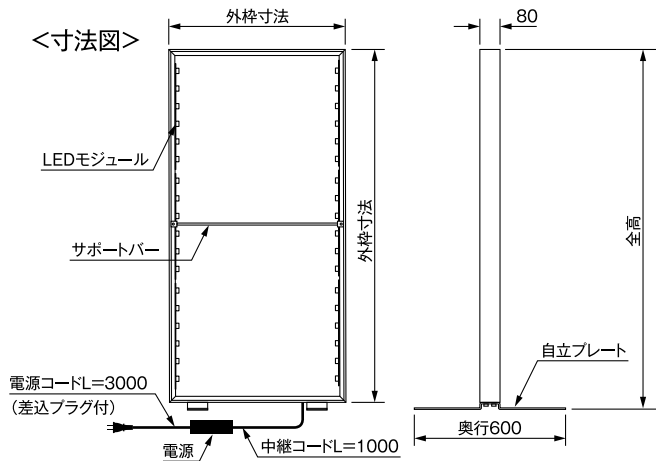

エッジライト方式

側面に配置されたハイパワーLEDを中央に照射し面全体を発光させます。面に対してLEDはエッジのみの為省エネかつ比較的安価に製作できます。6球タイプと3球タイプのモジュールで最適な配置をご提案致します。

- エッジライト方式で点灯時の製作最大幅は1200mmまでです。
- 色温度は約6500Kです。●両面仕様は必ず両面にメディアをセットして下さい。
- 別途電源が必要になります。(ACコード付)
- 設置時、電源は十分な放熱ができる環境に設置をお願い致します。

ご注文に際して

シンエイファブリックフレーム® 両面用

ご希望のサイズ・仕様での製作はもちろん、定型セット「規格仕様」からもお選び頂けるようになりました。

【規格仕様】プレートタイプ エッジライト方式

<断面図>

主要仕様

フレーム：シンエイファブリックフレーム® 両面専用フレーム
 本体厚み：80mm
 フレーム素材：アルミ押出型材
 コーナー金具：スチール ユニクロメッキ
 自立プレート：スチール シルバー焼付塗装仕上
 サポートバー：スチール 白色焼付塗装仕上
 LED光源：高輝度白色LED約6,500K
 電源コード長：約L=3000 差込プラグ付電源コード

【規格仕様】プレートタイプ エッジライト方式 サイズ別仕様・価格表

(単位:mm)(税別)

サイズ	外枠寸法	全高	LED個数	光源配置	消費電力	照度	電源	本体重量	本体価格	メディア価格
900×1800型	900×1800	1830	48	1800辺×2	128W	3000lx	24V/180W	13.4kg	¥202,000	¥38,000
700×1400型	700×1400	1430	36	1400辺×2	96W	3100lx	24V/120W	11.5kg	¥172,000	¥24,000

【規格仕様】キャストースタンドタイプ エッジライト方式 サイズ別仕様・価格表

(単位:mm)(税別)

サイズ	外枠寸法	全高	全幅	LED個数	光源配置	消費電力	照度	電源	本体重量	本体価格	メディア価格
900×1800型	900×1800	1890	980	48	1800辺×2	128W	3000lx	24V/180W	12.0kg	¥194,000	¥38,000
700×1400型	700×1400	1490	780	36	1400辺×2	96W	3100lx	24V/120W	9.6kg	¥164,000	¥24,000