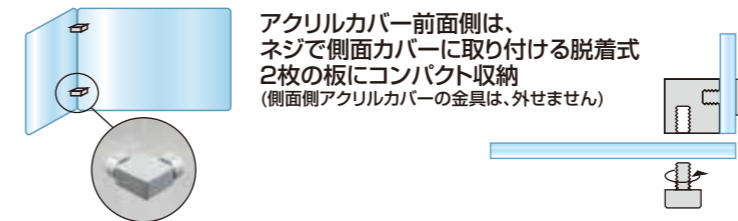

※窓付きは+1100円(税込)がかかります(1か所につき)

(税込)

●アクリルパーテーション 二面タイプ

奥行・幅が60cmと90cmの3種類
2台設置すれば、4人掛けの対面型デスクを仕切れます。

- アクリル板(透明)= 厚さ3mm~4mm(※サイズにより異なります)
- 金具=アルミ押し出し/アルマイト仕上(シルバー)

●アクリルパーテーション 三面タイプ

奥行が45cmと30cmの2種類 デスクトップ型PCなら45cmをチョイス
4個のアルミパーツで接続する超簡単組立式

- アクリル板(透明)= 厚さ3mm~4mm(※サイズにより異なります)
- 金具=アルミ押し出し/アルマイト仕上(シルバー)

※カタログに記載されている価格は全て税込表記となっております。 8