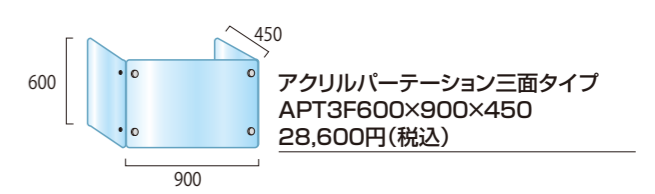

●アクリルパーテーション別注 ※ご注意

オリジナルサイズ概算価格表

アクリルパーテーション 別注サイズ 概算 価格表

H(mm)	W(mm)	~300	301~450	451~600	601~900	901~1,200	1,201~1,500
~300		12,100 円	13,200 円	14,300 円	15,400 円	17,600 円	26,400 円
301~450		13,200 円	14,300 円	15,400 円	16,500 円	20,900 円	30,800 円
451~600		14,300 円	15,400 円	18,150 円	19,800 円	24,200 円	35,200 円
601~800		18,700 円	20,900 円	23,100 円	28,600 円	33,000 円	48,400 円

※窓付きは+1100円(税込)がかかります(1か所につき)

(税込)

●アクリルパーテーション 二面タイプ

奥行・幅が60cmと90cmの3種類
2台設置すれば、4人掛けの対面型デスクを仕切れます。

- アクリル板(透明)= 厚さ3mm~4mm(※サイズにより異なります)
- 金具=アルミ押し出し/アルマイト仕上(シルバー)

●アクリルパーテーション 三面タイプ

奥行が45cmと30cmの2種類 デスクトップ型PCなら45cmをチョイス
4個のアルミパーツで接続する超簡単組立式

- アクリル板(透明)= 厚さ3mm~4mm(※サイズにより異なります)
- 金具=アルミ押し出し/アルマイト仕上(シルバー)

※カタログに記載されている価格は全て税込表記となっております。 8