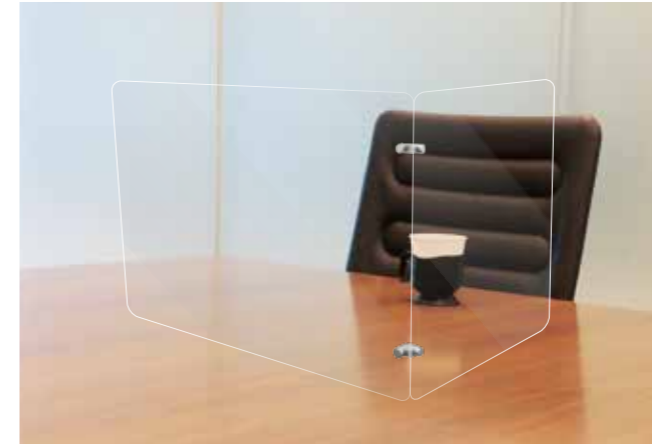

※窓付きは+1100円(税込)がかかります(1か所につき)

(税込)

●アクリルパーテーション 二面タイプ

奥行・幅が60cmと90cmの3種類
2台設置すれば、4人掛けの対面型デスクを仕切れます。

- アクリル板(透明)= 厚さ3mm~4mm(※サイズにより異なります)
- 金具=アルミ押し出し/アルマイト仕上(シルバー)

●アクリルパーテーション 三面タイプ

奥行が45cmと30cmの2種類 デスクトップ型PCなら45cmをチョイス
4個のアルミパーツで接続する超簡単組立式