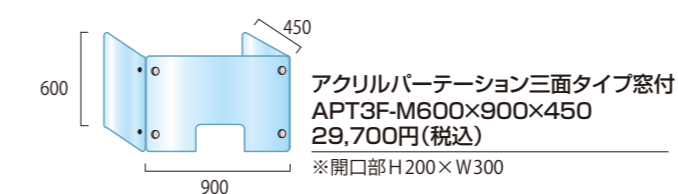

●アクリルパーテーション別注 ※ご注意

オリジナルサイズ概算価格表

アクリルパーテーション 別注サイズ 概算 価格表

H(mm)	W(mm)	~300	301~450	451~600	601~900	901~1,200	1,201~1,500
~300		12,100 円	13,200 円	14,300 円	15,400 円	17,600 円	26,400 円
301~450		13,200 円	14,300 円	15,400 円	16,500 円	20,900 円	30,800 円
451~600		14,300 円	15,400 円	18,150 円	19,800 円	24,200 円	35,200 円
601~800		18,700 円	20,900 円	23,100 円	28,600 円	33,000 円	48,400 円

※窓付きは+1100円(税込)がかかります(1か所につき)

(税込)

●アクリルパーテーション 二面タイプ

奥行・幅が60cmと90cmの3種類
2台設置すれば、4人掛けの対面型デスクを仕切れます。

- アクリル板(透明)= 厚さ3mm~4mm(※サイズにより異なります)
- 金具=アルミ押し出し/アルマイト仕上(シルバー)

●アクリルパーテーション 三面タイプ

奥行が45cmと30cmの2種類 デスクトップ型PCなら45cmをチョイス
4個のアルミパーツで接続する超簡単組立式

- アクリル板(透明)= 厚さ3mm~4mm(※サイズにより異なります)
- 金具=アルミ押し出し/アルマイト仕上(シルバー)

※カタログに記載されている価格は全て税込表記となっております。 8