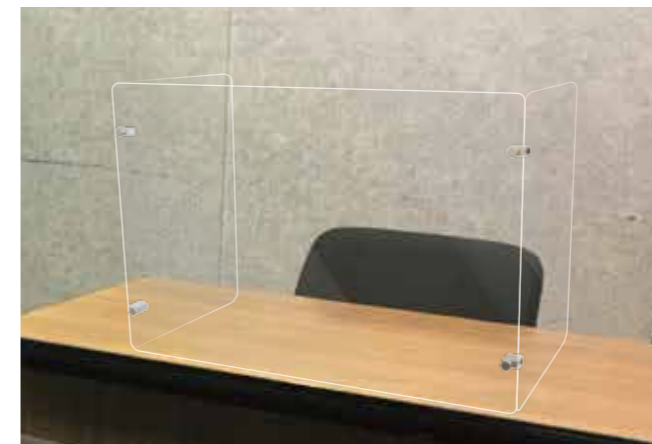

●アクリルパーテーション

対面式の営業シーンに不可欠な透明アクリルパーテーション
土台の金具にアクリル板を挟んで自立させる簡単組立

- アクリル板(透明)= 厚さ3mm~5mm(※アクリルの市場在庫により厚みは変更する可能性があります。)
- ベース部=材質:スチール鋼板(SPHC) 表面処理:焼付け塗装(白色)
- ※アクリルの性質上、温度や湿度により曲がりや反りが出る可能性があります。予め、ご了承願います。

※窓付きは+1100円(税込)がかかります(1か所につき)

(税込)

●アクリルパーテーション 二面タイプ

奥行・幅が60cmと90cmの3種類
2台設置すれば、4人掛けの対面型デスクを仕切れます。

- アクリル板(透明)= 厚さ3mm~4mm(※サイズにより異なります)
- 金具=アルミ押し出し/アルマイト仕上(シルバー)

●アクリルパーテーション 三面タイプ

奥行が45cmと30cmの2種類 デスクトップ型PCなら45cmをチョイス
4個のアルミパーツで接続する超簡単組立式

- アクリル板(透明)= 厚さ3mm~4mm(※サイズにより異なります)
- 金具=アルミ押し出し/アルマイト仕上(シルバー)

※カタログに記載されている価格は全て税込表記となっております。 8