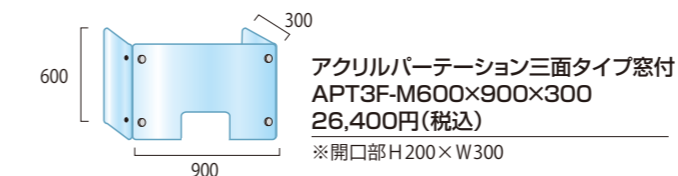

●アクリルパーテーション別注 ※ご注意

オリジナルサイズ概算価格表

アクリルパーテーション 別注サイズ 概算 価格表

H(mm)	W(mm)	~300	301~450	451~600	601~900	901~1,200	1,201~1,500
~300		12,100 円	13,200 円	14,300 円	15,400 円	17,600 円	26,400 円
301~450		13,200 円	14,300 円	15,400 円	16,500 円	20,900 円	30,800 円
451~600		14,300 円	15,400 円	18,150 円	19,800 円	24,200 円	35,200 円
601~800		18,700 円	20,900 円	23,100 円	28,600 円	33,000 円	48,400 円

※窓付きは+1100円(税込)がかかります(1か所につき)

(税込)

●アクリルパーテーション 二面タイプ

奥行・幅が60cmと90cmの3種類
2台設置すれば、4人掛けの対面型デスクを仕切れます。

- アクリル板(透明)= 厚さ3mm~4mm(※サイズにより異なります)
- 金具=アルミ押し出し/アルマイト仕上(シルバー)

●アクリルパーテーション 三面タイプ

奥行が45cmと30cmの2種類 デスクトップ型PCなら45cmをチョイス
4個のアルミパーツで接続する超簡単組立式

- アクリル板(透明)= 厚さ3mm~4mm(※サイズにより異なります)
- 金具=アルミ押し出し/アルマイト仕上(シルバー)

※カタログに記載されている価格は全て税込表記となっております。 8