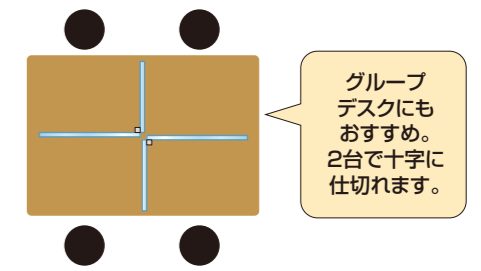

●アクリルパーテーション別注 ※ご注意

オリジナルサイズ概算価格表

アクリルパーテーション 別注サイズ 概算 価格表

H(mm)	W(mm)	~300	301~450	451~600	601~900	901~1,200	1,201~1,500
~300		12,100 円	13,200 円	14,300 円	15,400 円	17,600 円	26,400 円
301~450		13,200 円	14,300 円	15,400 円	16,500 円	20,900 円	30,800 円
451~600		14,300 円	15,400 円	18,150 円	19,800 円	24,200 円	35,200 円
601~800		18,700 円	20,900 円	23,100 円	28,600 円	33,000 円	48,400 円

※窓付きは+1100円(税込)がかかります(1か所につき)

(税込)

●アクリルパーテーション 二面タイプ

奥行・幅が60cmと90cmの3種類
2台設置すれば、4人掛けの対面型デスクを仕切れます。

- アクリル板(透明)= 厚さ3mm~4mm(※サイズにより異なります)
- 金具=アルミ押し出し/アルマイト仕上(シルバー)

●アクリルパーテーション 三面タイプ

奥行が45cmと30cmの2種類 デスクトップ型PCなら45cmをチョイス
4個のアルミパーツで接続する超簡単組立式

- アクリル板(透明)= 厚さ3mm~4mm(※サイズにより異なります)
- 金具=アルミ押し出し/アルマイト仕上(シルバー)

※カタログに記載されている価格は全て税込表記となっております。 8