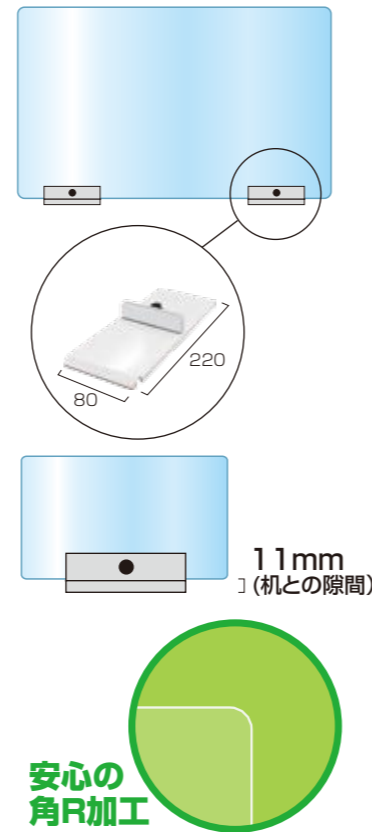

●アクリルパーテーション

対面式の営業シーンに不可欠な透明アクリルパーテーション
土台の金具にアクリル板を挟んで自立させる簡単組立

- アクリル板(透明)= 厚さ3mm~5mm(※アクリルの市場在庫により厚みは変更する可能性があります。)
- ベース部=材質:スチール鋼板(SPHC) 表面処理:焼付け塗装(白色)
- ※アクリルの性質上、温度や湿度により曲がりや反りが出る可能性があります。予め、ご了承願います。

	アクリルパーテーション APT500×600 15,070円(税込)		アクリルパーテーション窓付 APT-M500×600 16,170円(税込) ※開口部H200×W300
	アクリルパーテーション APT600×900 18,150円(税込)		アクリルパーテーション窓付 APT-M600×900 19,250円(税込) ※開口部H200×W300
	アクリルパーテーション(5mm厚) APT600×1200 24,200円(税込)		アクリルパーテーション窓付(5mm厚) APT-M600×1200 25,300円(税込) ※開口部H200×W300

●アクリルパーテーション別注 ※ご注意

オリジナルサイズ概算価格表

アクリルパーテーション 別注サイズ 概算 価格表

H(mm)	W(mm)	~300	301~450	451~600	601~900	901~1,200	1,201~1,500
~300		12,100 円	13,200 円	14,300 円	15,400 円	17,600 円	26,400 円
301~450		13,200 円	14,300 円	15,400 円	16,500 円	20,900 円	30,800 円
451~600		14,300 円	15,400 円	18,150 円	19,800 円	24,200 円	35,200 円
601~800		18,700 円	20,900 円	23,100 円	28,600 円	33,000 円	48,400 円

※窓付きは+1100円(税込)がかかります(1か所につき)

(税込)

●アクリルパーテーション 二面タイプ

奥行・幅が60cmと90cmの3種類
2台設置すれば、4人掛けの対面型デスクを仕切れます。

- アクリル板(透明)= 厚さ3mm~4mm(※サイズにより異なります)
- 金具=アルミ押し出し/アルマイト仕上(シルバー)

●アクリルパーテーション 三面タイプ

奥行が45cmと30cmの2種類 デスクトップ型PCなら45cmをチョイス
4個のアルミパーツで接続する超簡単組立式