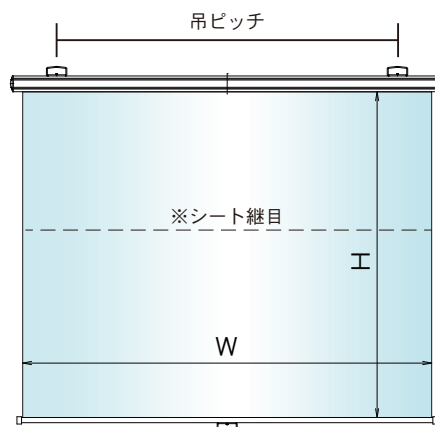

巻取り式の透明部は、塩ビ製です。
透明部がW2200×H2500まで別注ができます。
※ただし1300mmを超えるものは、継ぎ目があります。
※工事が必要な場合は、別途お見積りいたします。

使いたい時にワンアクションで飛沫防止ができます

使わないときはスッキリ
収納できます

軽い力で引き出す事が
できます

カーテンは自由な位置で
止める事ができます

生地：塩ビシート（防災仕様）
ケース：アルミ合金押出型材
アルマイト、ホワイト電着塗装

サイズ	品番	ケース外寸法 (W×H×D/mm)	吊ピッチ	シート継目	質量	価格 (税抜)
W900×H1800	ETRS0918	1000×71×85	600~780	無	3.7kg	オープン
W1200×H1800	ETRS1218	1300×71×85	700~1080	無	4.2kg	
W1500×H1800	ETRS1518	1600×71×85	800~1380	有	4.7kg	
W1800×H1800	ETRS1818	1900×71×85	900~1680	有	5.2kg	