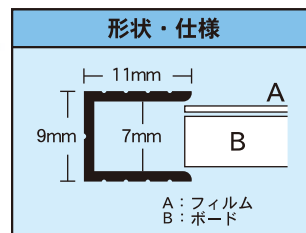

イラスト、ポスター、POP等入れ替えがとても簡単！
スタンダードなアルミフレームパネル！

エコマーク商品は
B0・A0・B1・A1・B2・A2・B3・A3
輸入菊全・OG菊全・全紙・半切
ポスターサイズ(620×930)
ポスターサイズ(620×920)
ポスターサイズ(475×575)
上記の15サイズです。

※使用例

※ポスターは参考イメージです。

※ポスターは参考イメージです。

コーナー部

分解図

吊り金具

両サイドに付いている吊り金具に付属のヒモを通して下さい。吊り金具は3点付いているので、横でも縦でも使えます。

※別売クサリセット等を使用した場合の掲示例です。
(通常商品にはヒモが付属します。)

外寸・画面寸法の目安

① 外寸法 = 規格寸法 + 8mmです。
② 画面寸法(マド寸法) = 規格寸法 - 14mmです。
※B3サイズ以下の画面寸法は規格寸法 - 10mmです。
※多少の誤差があります。

規格	サイズ	品番	重量	価格	箱入数
B0	1030×1456mm	ST-B0-□	2710g	¥13,090	5
B1	728×1030mm	ST-B1-□	1120g	¥ 4,620	12
B2	515×728mm	ST-B2-□	630g	¥ 2,860	12
B3	364×515mm	ST-B3-□	330g	¥ 2,035	12
B4	257×364mm	ST-B4-□	210g	¥ 1,650	24
B5	182×257mm	ST-B5-□	110g	¥ 1,265	-
輸入菊全	680×990mm	ST-P1-□	1100g	¥ 4,620	12
全紙	440×550mm	ST-G20-□	400g	¥ 2,145	12
ジャケット	317×317mm	ST-P8-□	240g	¥ 1,518	12
色紙	242×272mm	ST-G32-□	120g	¥ 1,320	12
六ッ切	200×250mm	ST-G16-□	120g	¥ 1,243	-
ミニ	118×166mm	ST-G18-□	70g	¥ 880	-
ポスターサイズ	620×920mm	ST-P3-□	830g	¥ 4,400	12

規格	サイズ	品番	重量	価格	箱入数
A0	841×1189mm	ST-A0-□	1920g	¥10,450	6
A1	594×841mm	ST-A1-□	790g	¥ 3,630	12
A2	420×594mm	ST-A2-□	460g	¥ 2,310	12
A3	297×420mm	ST-A3-□	260g	¥ 1,815	24
A4	210×297mm	ST-A4-□	110g	¥ 1,408	48
A5	148×210mm	ST-A5-□	90g	¥ 1,155	-
OG菊全	600×900mm	ST-P4-□	820g	¥ 4,180	12
半切	345×423mm	ST-G21-□	300g	¥ 1,815	12
四ッ切	243×294mm	ST-G15-□	120g	¥ 1,408	12
ハッ切	168×213mm	ST-G17-□	90g	¥ 1,155	-
ポスターサイズ	620×930mm	ST-P2-□	840g	¥ 4,400	12
ポスターサイズ	475×575mm	ST-P7-□	520g	¥ 2,585	12

※価格は総額表示(税込)です

※品番の末尾の口はカラーが入ります。

シルバー：SV ホワイト：WH ブラック：BK ゴールド：GD ブロンズ：BN となります。上記のカラーをご参照下さい。

※特別寸法承ります。価格は特別寸法価格表を参照下さい。※A0・B0は準定番です。詳しくはお問い合わせ下さい。

※B0、A0サイズのみ、裏側中央部に補強バーが付いています。※色紙のPSボードの厚みは3mmです。

※重量は包装状態時です。※箱単位の入枚数の記載がない商品はお問い合わせ下さい。