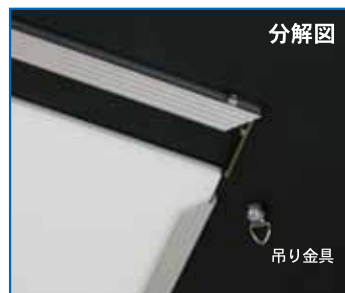

イラスト、ポスター、POP等入れ替えがとても簡単！
スタンダードなアルミフレームパネル！

エコマーク商品は
B0・A0・B1・A1・B2・A2・B3・A3
輸入菊全・OG菊全・全紙・半切
ポスターサイズ(620×930)
ポスターサイズ(620×920)
ポスターサイズ(475×575)
上記の15サイズです。

※使用例

※ポスターは参考イメージです。

※ポスターは参考イメージです。

コーナー部

分解図

吊り金具

両サイドに付いている吊り金具に付属のヒモを通して下さい。吊り金具は3点付いているので、横でも縦でも使えます。

※別売クサリセット等を使用した場合の掲示例です。
(通常商品にはヒモが付属します。)

外寸・画面寸法の目安

① 外寸法 = 規格寸法 + 8mmです。
② 画面寸法(マド寸法) = 規格寸法 - 14mmです。
※B3サイズ以下の画面寸法は規格寸法 - 10mmです。
※多少の誤差があります。

規格	サイズ	品番	重量	価格	箱入数
B0	1030×1456mm	ST-B0-□	2710g	¥13,090	5
B1	728×1030mm	ST-B1-□	1120g	¥ 4,620	12
B2	515×728mm	ST-B2-□	630g	¥ 2,860	12
B3	364×515mm	ST-B3-□	330g	¥ 2,035	12
B4	257×364mm	ST-B4-□	210g	¥ 1,650	24
B5	182×257mm	ST-B5-□	110g	¥ 1,265	-
輸入菊全	680×990mm	ST-P1-□	1100g	¥ 4,620	12
全紙	440×550mm	ST-G20-□	400g	¥ 2,145	12
ジャケット	317×317mm	ST-P8-□	240g	¥ 1,518	12
色紙	242×272mm	ST-G32-□	120g	¥ 1,320	12
六ッ切	200×250mm	ST-G16-□	120g	¥ 1,243	-
ミニ	118×166mm	ST-G18-□	70g	¥ 880	-
ポスターサイズ	620×920mm	ST-P3-□	830g	¥ 4,400	12