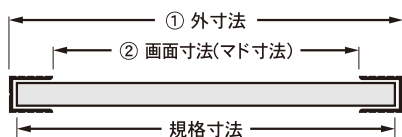

イラスト、ポスター、POP等入れ替えがとても簡単！
スタンダードなアルミフレームパネル！

エコマーク商品は
B0・A0・B1・A1・B2・A2・B3・A3
輸入菊全・OG菊全・全紙・半切
ポスターサイズ(620×930)
ポスターサイズ(620×920)
ポスターサイズ(475×575)
上記の15サイズです。

※使用例

※ポスターは参考イメージです。

※ポスターは参考イメージです。

コーナー部

分解図

吊り金具

両サイドに付いている吊り金具に付属のヒモを通して下さい。吊り金具は3点付いているので、横でも縦でも使えます。

※別売クサリセット等を使用した場合の掲示例です。
(通常商品にはヒモが付属します。)

外寸・画面寸法の目安

① 外寸法 = 規格寸法 + 8mmです。
② 画面寸法(マド寸法) = 規格寸法 - 14mmです。
※B3サイズ以下の画面寸法は規格寸法 - 10mmです。
※多少の誤差があります。

規格	サイズ	品番	重量	価格	箱入数
B0	1030×1456mm	ST-B0-□	2710g	¥13,090	5
B1	728×1030mm	ST-B1-□	1120g	¥ 4,620	12
B2	515×728mm	ST-B2-□	630g	¥ 2,860	12
B3	364×515mm	ST-B3-□	330g	¥ 2,035	12
B4	257×364mm	ST-B4-□	210g	¥ 1,650	24
B5	182×257mm	ST-B5-□	110g	¥ 1,265	-
輸入菊全	680×990mm	ST-P1-□	1100g	¥ 4,620	12
全紙	440×550mm	ST-G20-□	400g	¥ 2,145	12
ジャケット	317×317mm	ST-P8-□	240g	¥ 1,518	12
色紙	242×272mm	ST-G32-□	120g	¥ 1,320	12
六ッ切	200×250mm	ST-G16-□	120g	¥ 1,243	-
ミニ	118×166mm	ST-G18-□	70g	¥ 880	-
ポスターサイズ	620×920mm	ST-P3-□	830g	¥ 4,400	12

規格	サイズ	品番	重量	価格	箱入数
A0	841×1189mm	ST-A0-□	1920g	¥10,450	6
A1	594×841mm	ST-A1-□	790g	¥ 3,630	12
A2	420×594mm	ST-A2-□	460g	¥ 2,310	12
A3	297×420mm	ST-A3-□	260g	¥ 1,815	24
A4	210×297mm	ST-A4-□	110g	¥ 1,408	48
A5	148×210mm	ST-A5-□	90g	¥ 1,155	-
OG菊全	600×900mm	ST-P4-□	820g	¥ 4,180	12
半切	345×423mm	ST-G21-□	300g	¥ 1,815	12
四ッ切	243×294mm	ST-G15-□	120g	¥ 1,408	12
ハッ切	168×213mm	ST-G17-□	90g	¥ 1,155	-
ポスターサイズ	620×930mm	ST-P2-□	840g	¥ 4,400	12
ポスターサイズ	475×575mm	ST-P7-□	520g	¥ 2,585	12