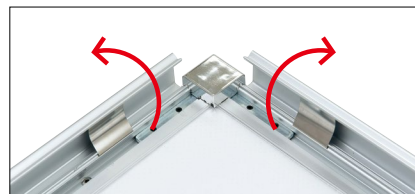

NEW items

ポスターを色鮮やかに表示させる LEDパネル付きスタンド

屋内でも目立つ明るさ

4000LUX(A1)
3500LUX(B1)

屋内用だから実現したプライス

① A1片面 / ブラック

② A1片面 / シルバー

トレンドの角型コーナー

- 屋内のレストラン街でも目立ちます。
- 地下街・ショッピングモールなどのエントランスに
- アパレルショップや百貨店などで高級感を演出したい時に

ポスターの出しやすい四方開閉式

③ A1両面 / ブラック

④ A1両面 / シルバー

背面

軽量で収納・持運びに便利な折りたたみ式

カタログホルダー

カタログスタンド
マガジラック