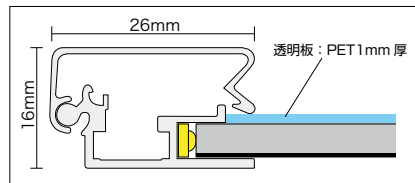

トレンドの角型コーナー

- ○屋内のレストラン街でも目立ちます。
- ○地下街・ショッピングモールなどのエントランスに
- ○アパレルショップや百貨店などで高級感を演出したい時に

ポスターの出しやすい四方開閉式