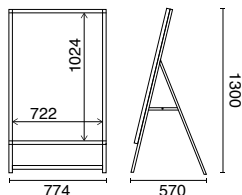

屋内 A1 B1 片面 両面

注文番号	種別	本体価格
129H-62170A1B	① A1片面 / ブラック	¥52,000+ 消費税
129H-62170A1S	② A1片面 / シルバー	
129H-62171A1B	③ A1両面 / ブラック	¥95,000+ 消費税
129H-62171A1S	④ A1両面 / シルバー	
129H-62172B1B	⑤ B1片面 / ブラック	¥64,000+ 消費税
129H-62172B1S	⑥ B1片面 / シルバー	
129H-62173B1B	⑦ B1両面 / ブラック	¥115,000+ 消費税
129H-62173B1S	⑧ B1両面 / シルバー	

■サイズ / 外寸: ①② W640×D475×H1180mm ③④ W640×D660×H1180mm ⑤ W774×D570×H1300mm ⑥⑦ W774×D660×H1300mm、有効画面寸: ①~④ W588×H835mm ⑤~⑧ W722×H1024mm
 ■素材 / アルミ、樹脂
 ○重量 / ①②4kg ③④5.65kg ⑤⑥6.35kg ⑦⑧10.1kg ○消費電力 / ①②28W ③④56W ⑤⑥33W ⑦⑧66W ○照度 / ①~④約4000LUX ⑤~⑧約3500LUX
 11515T25105

A1片面

A1両面

B1片面

B1両面