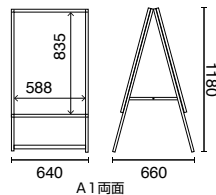

NEW items

ポスターを色鮮やかに表示させる LEDパネル付きスタンド

屋内でも目立つ明るさ

4000LUX(A1)
3500LUX(B1)

屋内用だから実現したプライス

トレンドの角型コーナー

- ○屋内のレストラン街でも目立ちます。
- ○地下街・ショッピングモールなどのエントランスに
- ○アパレルショップや百貨店などで高級感を演出したい時に

ポスターの出しやすい四方開閉式

カタログホルダー

カタログスタンド
マガジラック

サイン
スタンド

スペックスタンド
メニュー台
認知

パネル用
スタンド

イーゼル

A型ボード

グリップA
シリーズ

A型ポスター
スタンド

屋外
スタンド看板

ロードサイン
安全標識

チェーンボール
カラーコーン
フェンス

電飾看板

ライティング
パネル

ポスター
パネル

マーカボード・
掲示版

サインパネル用
フット・ビス

イージーライト A

屋内 A1 B1 片面 両面

注文番号	種別	本体価格
129H-62170A1B	① A1片面 / ブラック	¥52,000+ 消費税
129H-62170A1S	② A1片面 / シルバー	
129H-62171A1B	③ A1両面 / ブラック	¥95,000+ 消費税
129H-62171A1S	④ A1両面 / シルバー	
129H-62172B1B	⑤ B1片面 / ブラック	¥64,000+ 消費税
129H-62172B1S	⑥ B1片面 / シルバー	
129H-62173B1B	⑦ B1両面 / ブラック	¥115,000+ 消費税
129H-62173B1S	⑧ B1両面 / シルバー	

■サイズ / 外寸: ①② W640×D475×H1180mm ③④ W640×D660×H1180mm ⑤ W774×D570×H1300mm ⑥⑦ W774×D660×H1300mm、有効画面寸: ①~④ W588×H835mm ⑤~⑧ W722×H1024mm
■素材 / アルミ、樹脂
○重量 / ①②4kg ③④5.65kg ⑤⑥6.35kg ⑦⑧10.1kg ○消費電力 / ①②28W ③④56W ⑤⑥33W ⑦⑧66W ○照度 / ①~④約4000LUX ⑤~⑧約3500LUX
11515T25105