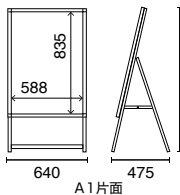

ロードサイン
安全標識

チェーンボール
カラーコーン
フェンス

電飾看板

ライティング
パネル

ポスター
パネル

マーカボード・
掲示版

サインパネル用
フット・ビス

イージーライト A

屋内 A1 B1 片面 両面

注文番号	種別	本体価格
129H-62170A1B	① A1片面 / ブラック	¥52,000+ 消費税
129H-62170A1S	② A1片面 / シルバー	
129H-62171A1B	③ A1両面 / ブラック	¥95,000+ 消費税
129H-62171A1S	④ A1両面 / シルバー	
129H-62172B1B	⑤ B1片面 / ブラック	¥64,000+ 消費税
129H-62172B1S	⑥ B1片面 / シルバー	
129H-62173B1B	⑦ B1両面 / ブラック	¥115,000+ 消費税
129H-62173B1S	⑧ B1両面 / シルバー	

■サイズ / 外寸: ①② W640×D475×H1180mm ③④ W640×D660×H1180mm ⑤ W774×D570×H1300mm ⑥⑦ W774×D660×H1300mm、有効画面寸: ①~④ W588×H835mm ⑤~⑧ W722×H1024mm
 ■素材 / アルミ、樹脂
 ○重量 / ①②4kg ③④5.65kg ⑤⑥6.35kg ⑦⑧10.1kg ○消費電力 / ①②28W ③④56W ⑤⑥33W ⑦⑧66W ○照度 / ①~④約4000LUX ⑤~⑧約3500LUX
 11515T25105