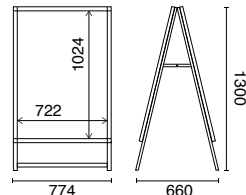

■サイズ / 外寸: ①② W640×D475×H1180mm ③④ W640×D660×H1180mm ⑤ W774×D570×H1300mm ⑥⑦ W774×D660×H1300mm、有効画面寸: ①~④ W588×H835mm ⑤~⑧ W722×H1024mm
 ■素材 / アルミ、樹脂
 ○重量 / ①②4kg ③④5.65kg ⑤⑥6.35kg ⑦⑧10.1kg ○消費電力 / ①②28W ③④56W ⑤⑥33W ⑦⑧66W ○照度 / ①~④約4000LUX ⑤~⑧約3500LUX
 11515T25105

A1片面

A1両面

B1片面

B1両面