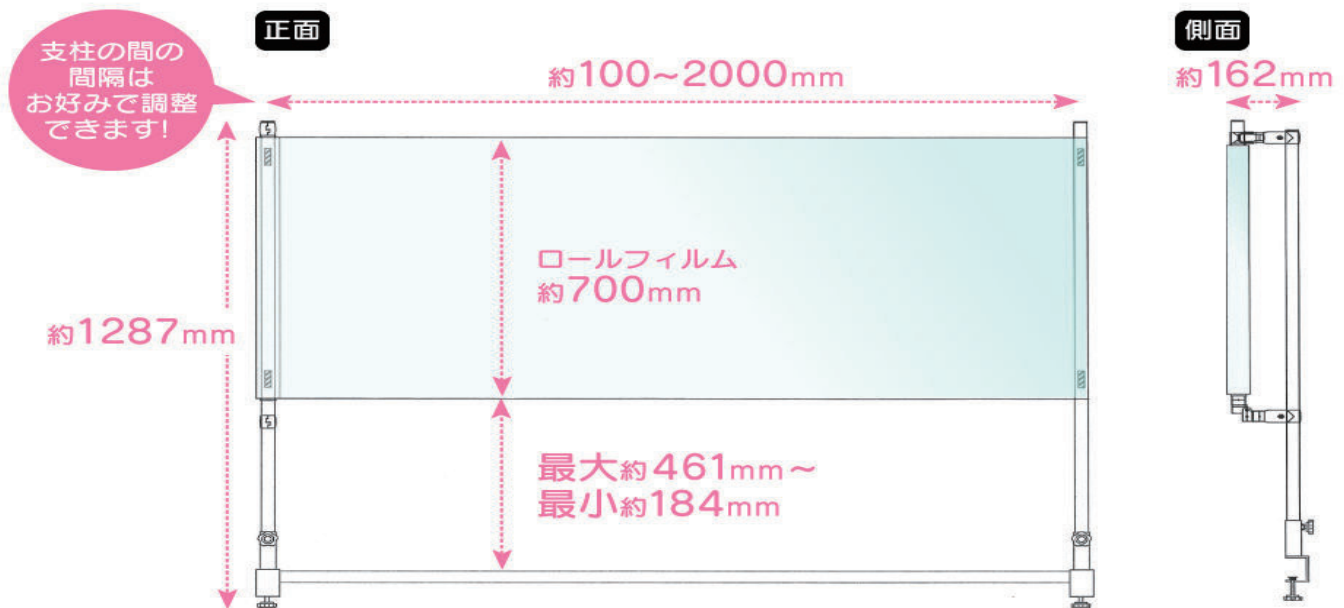

# そのパーテーション キレイですか？

立って仕事する時もどすポイッ！

座って仕事する時もどすポイッ！

高さ調整も自由自在どすポイッ！

横幅調整も自由自在どすポイッ！

デコレーション可能どすポイッ！

どんな場所でもテーブルさえあればどすポイッ！

## 「自由なレイアウト」で、「どんな場所でも設置ができる」

本体サイズ：高さ約1287mm×幅約100~2000mm

※別売の支柱を追加する場合はさらに2000mm延長ができます。

※机の厚みが12mm以上、54mm以下が必要になります。

12mm以下、54mm以上の場所に取り付けたい場合はオーダーメイドが可能。ご相談ください!