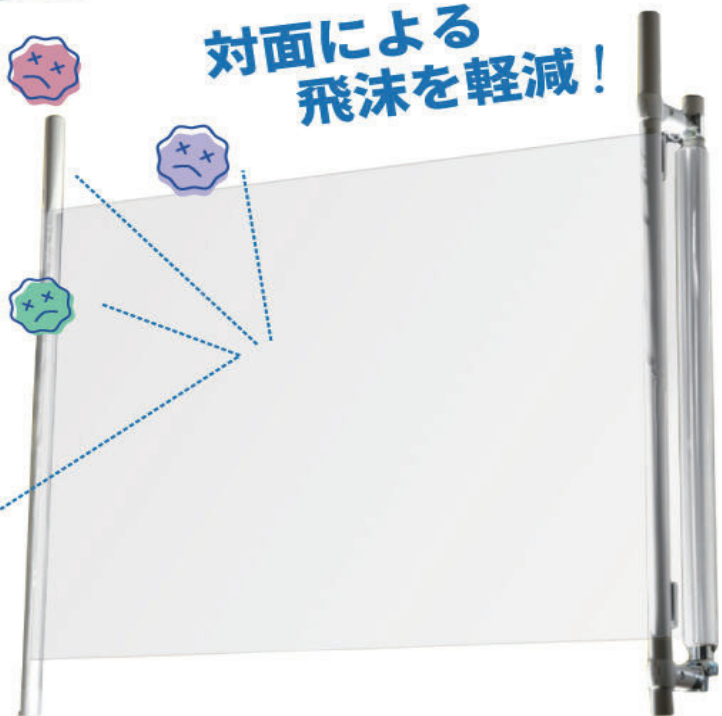

## 使い捨てパーテーション

**どすポイッ!**  
ロールフィルムパーテーション

安心の**日本製**

レイアウト  
自由自在

対面による  
飛沫を軽減!

地球に優しい  
リサイクル資源を  
使用した  
**OPPフィルム**

- 静電気帯びないからゴミが吸着しない!
- 有毒ガスの出ない資源の為、可燃ごみとして捨てる事ができる!

※フィルムは自治体の指示に従って処分してください。