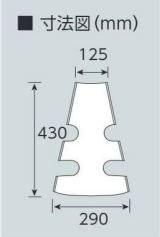

共通 ※コーンは別売です。
本体 ¥1,000 (税抜) サイズ: 430×290mm 材質: 軟質ビニール

本体 ¥800 (税抜)
サイズ: 430×290mm
材質: 軟質ビニール