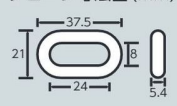

コーン用カバー (H700mm用)

スッポリかぶせるだけ!

共通 ※コーンは別売です。  
 本体 ¥1,000 (税抜) サイズ: 430×290mm 材質: 軟質ビニール

本体 ¥800 (税抜)  
 サイズ: 430×290mm  
 材質: 軟質ビニール

コーン用ステッカー

共通  
 本体 ¥340 (税抜)  
 サイズ: 350×100mm  
 材質: PVC ステッカー

コーン用ワンタッチ標識取付金具

385-99  
 本体 ¥2,200 (税抜)  
 サイズ: 163×490×39.5mm  
 材質: 鉄  
 重量: 260g  
 (付属品) タッピングビス1本 (M4×10)

ワンタッチ標識がコーンに簡単に設置できます。

ワンタッチ取付標識ポケット式 (341-981) → P.509  
 ワンタッチ取付標識 → P.70

コーンチェーン 特許出願中

**872-43**

本体 **¥2,700**(税抜)  
サイズ：1500mm(リング内径φ82mm) 材質：ポリエチレン 重量：1kg

チェーン寸法図(mm)

コーンロープ 特許出願中

**872-44** (黄黒) 本体 **¥2,000**(税抜) サイズ：φ12×2000mm(リング内径φ82mm)

**872-45** (黄黒) 本体 **¥1,900**(税抜) サイズ：φ12×1500mm(リング内径φ82mm)

**共通** 材質：ポリエチレン

反射チェーン 再帰反射

**870-67W** (白チェーン/黄部反射) 本体 **¥3,400**(税抜)