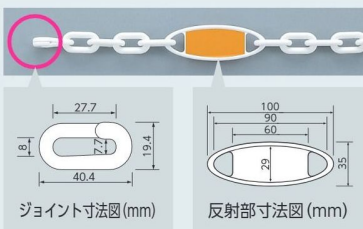

385-99  
 本体 ¥2,200 (税抜)  
 サイズ: 163×490×39.5mm  
 材質: 鉄  
 重量: 260g  
 (付属品) タッピングビス1本 (M4×10)

ワンタッチ標識がコーンに簡単に設置できます。

ワンタッチ取付標識ポケット式 (341-981) → P.509  
 ワンタッチ取付標識 → P.70

コーンチェーン 特許出願中

**872-43**

本体 **¥2,700**(税抜)  
サイズ：1500mm(リング内径φ82mm) 材質：ポリエチレン 重量：1kg

チェーン寸法図(mm)

コーンロープ 特許出願中

**872-44** (黄黒) 本体 **¥2,000**(税抜) サイズ：φ12×2000mm(リング内径φ82mm)

**872-45** (黄黒) 本体 **¥1,900**(税抜) サイズ：φ12×1500mm(リング内径φ82mm)

**共通** 材質：ポリエチレン

反射チェーン 再帰反射

**870-67W** (白チェーン/黄部反射) 本体 **¥3,400**(税抜)

**870-67Y** (黄チェーン/白部反射) 本体 **¥3,400**(税抜)

**共通** サイズ：約1900mm(リング内径φ82mm) 材質：チェーン部/ABS樹脂、リング部・ジョイント部/ポリプロピレン

コーンバー 再帰反射

**385-30** (青/白) ☆

※青部反射

**385-31** (赤/白) ☆

※赤部反射

**385-32** (緑/白) ☆