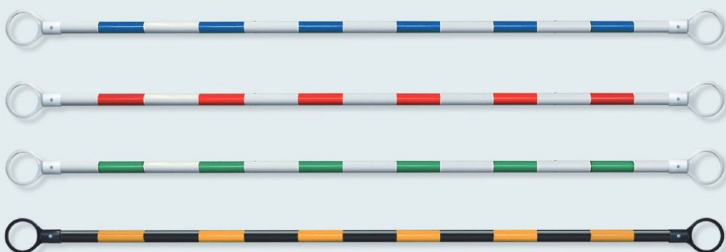

コーンバー 再帰反射

385-30 (青/白) ☆

※青部反射

385-31 (赤/白) ☆

※赤部反射

385-32 (緑/白) ☆

※緑部反射

385-33 (黄/黒) ☆

※黄部反射

共通

本体 **¥1,200**(税抜)
サイズ：φ34×2000mm(リング内径φ82mm) 材質：バー部/ABS樹脂、リング部/ポリエチレン 重量：約500g

385-34 (黄/黒) ☆

※黄部反射

本体 **¥1,100**(税抜)

サイズ：φ34×1500mm(リング内径φ82mm) 材質：バー部/ABS樹脂、リング部/ポリエチレン 重量：約350g

手軽に
バリケードが
できる!

スライドバー(伸縮タイプ) 再帰反射

385-65 (赤/白) ☆

※赤部反射

385-66 (緑/白) ☆

※緑部反射

385-67 (黄/黒) ☆

※黄部反射

385-68 (青/白) ☆

※青部反射

共通

本体 **¥4,400**(税抜)
サイズ：φ40×1200~2000mm(リング内径φ82mm) 材質：バー部/ABS樹脂、リング部/ポリエチレン 重量：600g