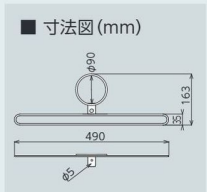

- 874-601 (本体のみ) 本体 ¥2,930 (税抜)

- 874-602 (ポケット付) 片面表示 本体 ¥4,130 (税抜)

- 874-603 (ポケット付) 両面表示 本体 ¥5,330 (税抜)
- ポケットサイズ: 322×430mm  
ポケット材質: 塩ビ

**共通**  
本体サイズ: 488×464×88mm  
本体材質: 高密度ポリエチレン  
本体重量: 約0.8kg  
(付属品)ネジ(M5×10)2本  
※コーン・ウエイトは別売です。  
※必ずウエイトをご使用ください。

コーン用カバー (H700mm用)

スッポリかぶせるだけ!

共通 ※コーンは別売です。  
 本体 ¥1,000 (税抜) サイズ: 430×290mm 材質: 軟質ビニール

本体 ¥800 (税抜)  
 サイズ: 430×290mm  
 材質: 軟質ビニール

コーン用ステッカー

共通  
 本体 ¥340 (税抜)  
 サイズ: 350×100mm  
 材質: PVC ステッカー

コーン用ワンタッチ標識取付金具

385-99  
 本体 ¥2,200 (税抜)  
 サイズ: 163×490×39.5mm  
 材質: 鉄  
 重量: 260g  
 (付属品) タッピングビス1本 (M4×10)

ワンタッチ標識がコーンに簡単に設置できます。

ワンタッチ取付標識ポケット式 (341-981) → P.509  
 ワンタッチ取付標識 → P.70

コーンチェーン 特許出願中

**872-43**

本体 **¥2,700**(税抜)  
サイズ：1500mm(リング内径φ82mm) 材質：ポリエチレン 重量：1kg