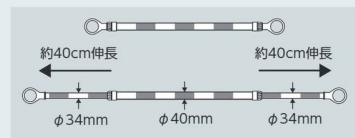

サイズ：φ34×1500mm(リング内径φ82mm) 材質：バー部/ABS樹脂、リング部/ポリエチレン 重量：約350g

手軽に  
バリケードが  
できる!

スライドバー(伸縮タイプ) 再帰反射

**385-65** (赤/白) ☆

※赤部反射

**385-66** (緑/白) ☆

※緑部反射

**385-67** (黄/黒) ☆

※黄部反射

**385-68** (青/白) ☆

※青部反射

**共通**

本体 **¥4,400**(税抜)  
サイズ：φ40×1200~2000mm(リング内径φ82mm) 材質：バー部/ABS樹脂、リング部/ポリエチレン 重量：600g

- 安全標識
- スタンド看板
- コーン・区画用品
- 交通標識・用品
- 路面表示
- テープ
- 安全クッション
- 施設案内表示
- 避難誘導・消防用品
- 防災・訓練・防犯
- 身につける用品
- たれ幕・横幕・旗
- 掲示板・ボード
- 事務所・物流用品
- 安全機器
- 手作り表示
- 作業環境改善
- ISO・推進用品
- 配管識別・バルブ表示板
- 取付具・素材特注品
- 品名索引
- 品番索引