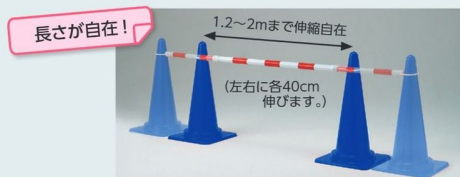

※黄部反射

**385-68** (青/白) ☆

※青部反射

**共通**

本体 **¥4,400**(税抜)  
サイズ：φ40×1200~2000mm(リング内径φ82mm) 材質：バー部/ABS樹脂、リング部/ポリエチレン 重量：600g

- 安全標識
- スタンド看板
- コーン・区画用品
- 交通標識・用品
- 路面表示
- テープ
- 安全クッション
- 施設案内表示
- 避難誘導・消防用品
- 防災・訓練・防犯
- 身につける用品
- たれ幕・横幕・旗
- 掲示板・ボード
- 事務所・物流用品
- 安全機器
- 手作り表示
- 作業環境改善
- ISO・推進用品
- 配管識別・バルブ表示板
- 取付具・素材特注品
- 品名索引
- 品番索引