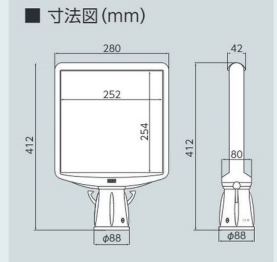

## 再帰反射

本体 ¥1,450 (税抜)

サイズ：385×385×H700mm 材質：ポリエチレン 重量：約700g

※コーンに反射シート(反射テープ)を縞模様様に貼付けたものです。地域によっては、柄が違うことがありますのでご了承ください。

## 共通

本体 ¥1,850 (税抜)  
 サイズ：360×360×H30mm (内径φ290mm)  
 材質：ポリエチレン  
 重量：1.5kg

コーンの  
転倒防止に

本体 ¥900 (税抜)  
 サイズ：370×370×H20mm (内径φ310mm)  
 材質：リサイクルゴム 重量：2kg

》リサイクルゴムとは…

中古タイヤ等に再生剤を添加し、副資材として使用できる状態にした物です。

コーンサイントップⅡ

意匠登録  
第1379641号

- コーン(別売)に取付けるだけの手軽な表示ボードです。
  - 250mm角の大型表示面です。
  - チェーン等で連結できます。
- ※385-01等以外の形状のコーンには取付けられない場合があります。

ネジで取付簡単

- |                      |                      |                      |                      |                      |                      |
|----------------------|----------------------|----------------------|----------------------|----------------------|----------------------|
| <b>874-761B</b> 片面表示 | <b>874-771B</b> 片面表示 | <b>874-781B</b> 片面表示 | <b>874-791B</b> 片面表示 | <b>874-801B</b> 片面表示 | <b>874-811B</b> 片面表示 |
| <b>874-762B</b> 両面表示 | <b>874-772B</b> 両面表示 | <b>874-782B</b> 両面表示 | <b>874-792B</b> 両面表示 | <b>874-802B</b> 両面表示 |                      |

※表示ステッカーは別売です。

共通

[片面表示] 本体 **¥2,830** (税抜)  
 [両面表示] 本体 **¥3,660** (税抜)  
 本体サイズ: 412×280×88mm  
 本体材質: 高密度ポリエチレン  
 本体重量: 約0.4kg  
 表示サイズ: 250×250mm  
 表示材質: PVCステッカー  
 (付属品)ネジ(M5×10)2本  
 ※コーン・ウエイトは別売です。