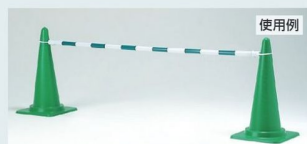

サイズ：φ34×1500mm(リング内径φ82mm) 材質：バー部/ABS樹脂、リング部/ポリエチレン 重量：約350g

手軽に  
バリケードが  
できる!

スライドバー(伸縮タイプ) 再帰反射

**385-65** (赤/白) ☆

※赤部反射

**385-66** (緑/白) ☆

※緑部反射

**385-67** (黄/黒) ☆