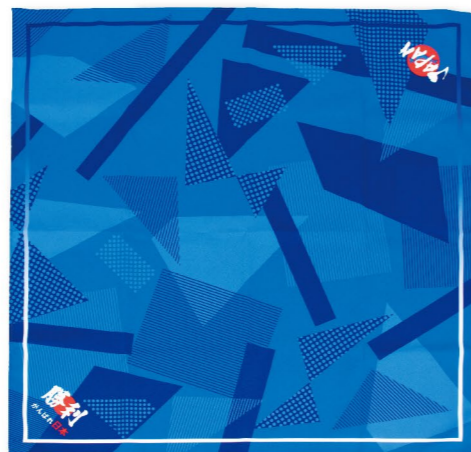

# 05 | ハッピー HAPPI COAT

選手の写真や口上、グラデーションの印刷が  
可能で応援の際のインパクトは抜群です。  
また普段着の上から着用するので会場での  
着替えも簡単に済ませることが出来ます。

|     |   |
|-----|---|
| サイズ | フリー(身幅:600mm、着丈:800mm<br>袖幅:300mm、袖口:300mm、襟幅:60mm) |
| 素材  | トロピカル、スエード  |
| ロット | 1枚～   |
| 仕様  | 帯無し   |

# 06 | マルチクロス MULTI CLOTH

スカーフにして応援グッズとして使用したり、撥水加工を施すため、急な雨の際には手持ちカバンを包むことで、大切な荷物が濡れるのを防ぐことができます。

|     |               |
|-----|---------------|
| サイズ | W800×H800mm   |
| 素材  | 撥水ポンジ、撥水トロマット |
| ロット | 1枚～           |
| 仕様  | 四方三巻          |