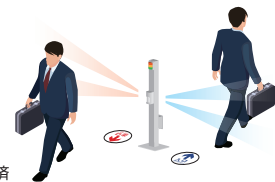

ご購入の前に

※本製品は施設等への入室/退室者の通過検知により、混雑状態の目安をお知らせする装置です。設置環境、通行者の通過状況により、実際の人数との差異が生じることがあります。出入口が一か所の施設でご使用ください。●掲載内容は2021年5月現在のものです。商品改良のため、予告なく仕様・外觀等を変更する場合があります。●印刷物と実物では多少色味が違うことがあります。予めご了承ください。