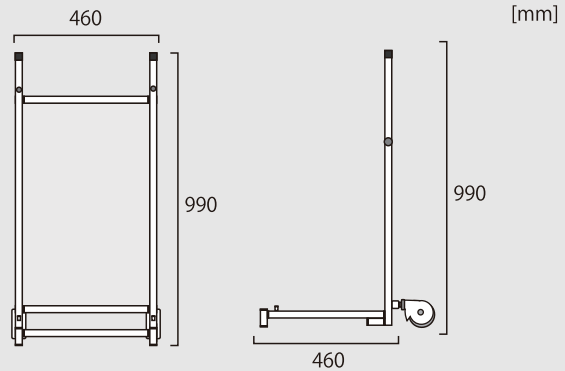

大型キャスター付

φ125の大型キャスター付なのでパチンコ台が楽に運べます

上下調整可能

ベルト固定用ボルト

本体側面に上下に動くボルトがあるためベルトがずり落ちません（ベルトは付属していません）

台車使用イメージ

イーゼル使用イメージ

ホワイト

ブラック

キャリーパネルイーゼル

品番：CPE-W(ホワイト)

CPE-B (ブラック)

- フレーム：本体アルミ押出し
アルマイト仕上(シルバー・ブラック)
- キャスター：φ125(ストッパー無)
- 重量：7.2kg ●耐荷重：80kg(社内にて強度試験実施)

ホワイト CPE-W
38,500円
(税込)
 税抜 35,000円

ブラック CPE-B
41,250円
(税込)
 税抜 37,500円

キャリーパネルイーゼル
商品動画は
←こちら