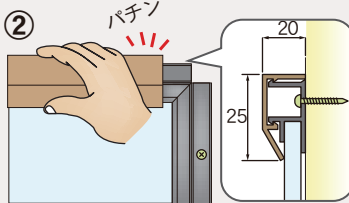

ブルー アイボリー

Cタイプの取付方法

① ベース枠
壁面に、ベース枠付きのボードをビスにて取付けます。

② パチン
樹脂枠を正面から音がするまで押さえます。

③ パチン
コーナーカバーを正面から押さえて取付完了です。

付属品

POPゲルチョーク (白) 1本

ホワイトボード壁掛