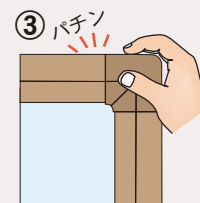

ブルー アイボリー

Cタイプの取付方法

① ベース枠
壁面に、ベース枠付きのボードをビスにて取付けます。

② パチン
樹脂枠を正面から音がするまで押さえます。

③ パチン
コーナーカバーを正面から押さえて取付完了です。

付属品

POPゲルチョーク (白) 1本

ホワイトボード壁掛

ホワイトボード脚付

透明ボード

映写対応ホワイトボード

省スペースホワイトボード

掲示板 (室内)

掲示板 (屋外)

案内板

ポスターパネル