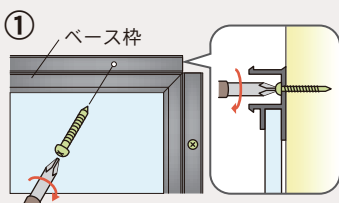

ブルー アイボリー

Cタイプの取付方法

① ベース枠
壁面に、ベース枠付きのボードをビスにて取付けます。

② パチン
樹脂枠を正面から音がするまで押さえます。

③ パチン
コーナーカバーを正面から押さえて取付完了です。

付属品

POPゲルチョーク (白) 1本

ホワイトボード壁掛