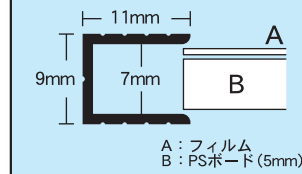

●紫外線を95%以上カット！

フレームコート

Aluminum Frame

※低反射効果のあるフィルムは触ってざらつきのある面（艶消し）を表に使用します。

コーナー部

分解図

吊り金具

低反射フィルム：映り込みなし (イレパネ ビューカバー)

通常フィルム：映り込みあり

外寸・画面寸法の目安

① 外寸法 = 規格寸法 + 8mm です。
② 画面寸法(マド寸法) = 規格寸法 - 14mm です。
※B3サイズ以下の画面寸法は規格寸法 - 10mm です。
※多少の誤差があります。

形状・仕様

A：フィルム
B：PSボード(5mm)

規格	サイズ	品番	重量	価格
B1	728×1030mm	STBC-B1	1120g	¥4,500
B2	515×728mm	STBC-B2	630g	¥2,800
B3	364×515mm	STBC-B3	330g	¥1,980
B4	257×364mm	STBC-B4	210g	¥1,650

※重量は包装状態時です。

規格	サイズ	品番	重量	価格
A1	594×841mm	STBC-A1	790g	¥3,550
A2	420×594mm	STBC-A2	460g	¥2,250
A3	297×420mm	STBC-A3	260g	¥1,780
A4	210×297mm	STBC-A4	110g	¥1,400

※価格表示は本体価格(税別)です