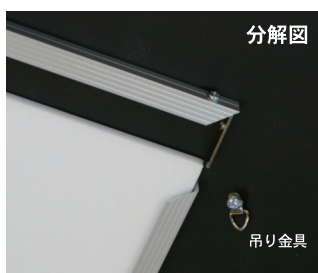

●紫外線を95%以上カット！

フレームコート

Aluminum Frame

※低反射効果のあるフィルムは触ってざらつきのある面（艶消し）を表に使用します。

コーナー部

分解図

吊り金具

低反射フィルム：映り込みなし (イレパネ ビューカバー)

通常フィルム：映り込みあり

外寸・画面寸法の目安

① 外寸法 = 規格寸法 + 8mm です。
② 画面寸法(マド寸法) = 規格寸法 - 14mm です。
※B3サイズ以下の画面寸法は規格寸法 - 10mm です。
※多少の誤差があります。

形状・仕様

A：フィルム
B：PSボード(5mm)

規格	サイズ	品番	重量	価格
B1	728×1030mm	STBC-B1	1120g	¥4,500
B2	515×728mm	STBC-B2	630g	¥2,800
B3	364×515mm	STBC-B3	330g	¥1,980
B4	257×364mm	STBC-B4	210g	¥1,650