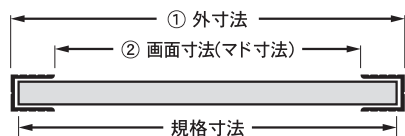

●紫外線を95%以上カット！

フレームコート

Aluminum Frame

※低反射効果のあるフィルムは触ってざらつきのある面（艶消し）を表に使用します。

コーナー部

分解図

吊り金具

低反射フィルム：映り込みなし (イレパネ ビューカバー)

通常フィルム：映り込みあり

外寸・画面寸法の目安

① 外寸法 = 規格寸法 + 8mm です。
② 画面寸法(マド寸法) = 規格寸法 - 14mm です。
※B3サイズ以下の画面寸法は規格寸法 - 10mm です。
※多少の誤差があります。

形状・仕様

A：フィルム
B：PSボード(5mm)

規格	サイズ	品番	重量	価格
B1	728×1030mm	STBC-B1	1120g	¥4,500
B2	515×728mm	STBC-B2	630g	¥2,800
B3	364×515mm	STBC-B3	330g	¥1,980
B4	257×364mm	STBC-B4	210g	¥1,650

※重量は包装状態時です。

規格	サイズ	品番	重量	価格
A1	594×841mm	STBC-A1	790g	¥3,550
A2	420×594mm	STBC-A2	460g	¥2,250
A3	297×420mm	STBC-A3	260g	¥1,780
A4	210×297mm	STBC-A4	110g	¥1,400

※価格表示は本体価格(税別)です