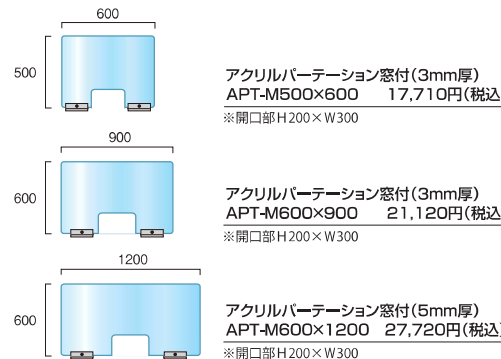

# 飛沫防止パーテーション

## ●アクリルパーテーション

薄くて頑丈な金属製ベースを使用したアクリルパーテーション  
1台からでもオーダーサイズ製作 OK

●アクリル板(透明)＝厚さ3mm～5mm(サイズにより異なります)  
●ベース部＝材質ステンレス鋼(SPH0) 表面処理焼付塗装(白色)  
※アクリルの性質上、温度や湿度により曲がりや反りが出る可能性があります。予め、ご了承ください。

### オリジナルサイズ概算価格表

アクリルパーテーション 別注サイズ 概算 価格表

H(mm)	W(mm)	~300	301~450	451~600	601~900	901~1,200	1,201~1,500
~300	~300	14,300円	15,400円	16,500円	18,700円	20,900円	30,800円
301~450	~300	15,400円	16,500円	17,600円	19,800円	24,200円	35,200円
451~600	~300	16,500円	17,600円	18,700円	23,100円	28,600円	40,700円
601~800	~300	23,100円	26,400円	29,700円	34,100円	39,600円	58,300円