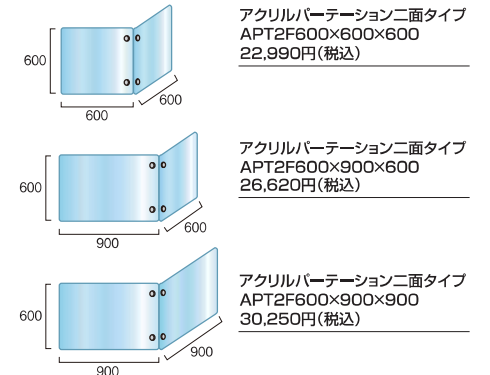

### オリジナルサイズ概算価格表

アクリルパーテーション 別注サイズ 概算 価格表

H(mm)	W(mm)	~300	301~450	451~600	601~900	901~1,200	1,201~1,500
~300	~300	14,300円	15,400円	16,500円	18,700円	20,900円	30,800円
301~450	~300	15,400円	16,500円	17,600円	19,800円	24,200円	35,200円
451~600	~300	16,500円	17,600円	18,700円	23,100円	28,600円	40,700円
601~800	~300	23,100円	26,400円	29,700円	34,100円	39,600円	58,300円

※窓付きは+1,650円(税込)がかかります(1か所につき)

(税込)

- ①~H600/~W900はアクリル厚みが3mmになります。
- ②H601/~W901~はアクリル厚みが5mmになります。
- ③H601~は重し付ベースになります。
- ④W1201~はベースが3個付きになります。

※アクリルサイズで、価格表をご覧ください。

## ●アクリルパーテーション 二面タイプ

正面と側面をガードできるL字型のパーテーション  
2台設置すれば、4人掛けの対面型デスクも仕切れます。

●アクリル板(透明)＝厚さ3mm  
●金具＝アルミ押出し/アルマイト仕上(シルバー)