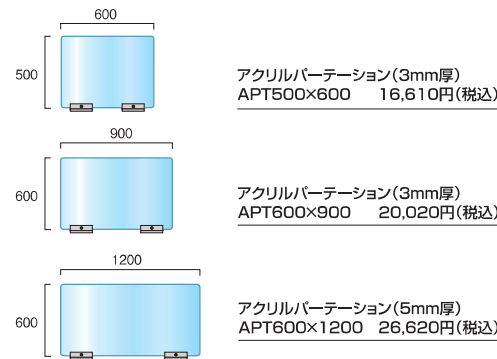

# 飛沫防止パーテーション

## ●アクリルパーテーション

薄くて頑丈な金属製ベースを使用したアクリルパーテーション  
1台からでもオーダーサイズ製作 OK

●アクリル板(透明)＝厚さ3mm～5mm(サイズにより異なります)  
●ベース部＝材質ステンレス鋼(SPH0) 表面処理焼付塗装(白色)  
※アクリルの性質上、温度や湿度により曲がりや反りが出る可能性があります。予め、ご了承ください。

### オリジナルサイズ概算価格表

アクリルパーテーション 別注サイズ 概算 価格表

H(mm)	W(mm)	~300	301~450	451~600	601~900	901~1,200	1,201~1,500
~300	~300	14,300円	15,400円	16,500円	18,700円	20,900円	30,800円
301~450	~300	15,400円	16,500円	17,600円	19,800円	24,200円	35,200円
451~600	~300	16,500円	17,600円	18,700円	23,100円	28,600円	40,700円
601~800	~300	23,100円	26,400円	29,700円	34,100円	39,600円	58,300円