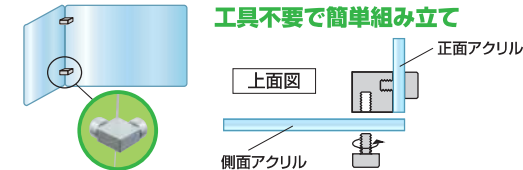

※窓付きは+1,650円(税込)がかかります(1か所につき)

(税込)

- ①~H600/~W900はアクリル厚みが3mmになります。
- ②H601/~W901~はアクリル厚みが5mmになります。
- ③H601~は重し付ベースになります。
- ④W1201~はベースが3個付きになります。

※アクリルサイズで、価格表をご覧ください。

## ●アクリルパーテーション 二面タイプ

正面と側面をガードできるL字型のパーテーション  
2台設置すれば、4人掛けの対面型デスクも仕切れます。

●アクリル板(透明)＝厚さ3mm  
●金具＝アルミ押出し/アルマイト仕上(シルバー)