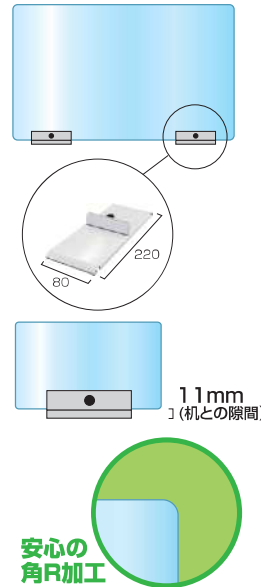

# 飛沫防止パーテーション

## ●アクリルパーテーション

薄くて頑丈な金属製ベースを使用したアクリルパーテーション  
1台からでもオーダーサイズ製作 OK

●アクリル板(透明)＝厚さ3mm～5mm(サイズにより異なります)  
●ベース部＝材質ステンレス鋼(SPH0) 表面処理焼付塗装(白色)  
※アクリルの性質上、温度や湿度により曲がりや反りが出る可能性があります。予め、ご了承ください。

### オリジナルサイズ概算価格表

アクリルパーテーション 別注サイズ 概算 価格表

H(mm)	W(mm)	~300	301~450	451~600	601~900	901~1,200	1,201~1,500
~300	~300	14,300円	15,400円	16,500円	18,700円	20,900円	30,800円
301~450	~300	15,400円	16,500円	17,600円	19,800円	24,200円	35,200円
451~600	~300	16,500円	17,600円	18,700円	23,100円	28,600円	40,700円
601~800	~300	23,100円	26,400円	29,700円	34,100円	39,600円	58,300円