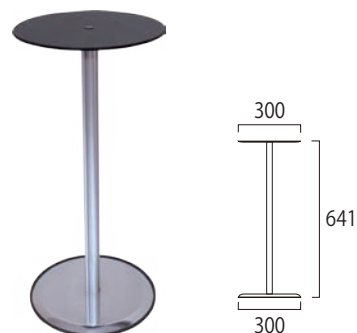

# スマートテーブル

コンパクトな消毒液用スタンド店舗前や商業施設の入り口に最適

30cmのスペースがあればスッキリ設置  
光沢のあるブラックアクリル天板は、  
高級感がありエレベーターホールに最適

天板

ベース

ベース内側にオプションで  
重りも仕込みます。  
(別途加工につきお問合せください。)

天板と脚部ベースの大きさは同じ300mmです。  
高さは2サイズよりお選び頂けます。(別注にて高さ違いも可能です。)  
収納時はコンパクトな三分割

スマートテーブルM410  
SMTB-M410 15,200円(税抜)

スマートテーブルM620  
SMTB-M620 15,700円(税抜)

スマートテーブルM820  
SMTB-M820 16,300円(税抜)

スマートテーブルM990  
SMTB-M990 16,700円(税抜)

- 天板=アクリル板(黒) 厚さ5mm テーパー加工 φ300mm
- ポール=30mm×30mm 本体アルミ押し出し材/アルマイト仕上(シルバー)
- M脚ベース=スチール製φ300mm/表面コートステンレス