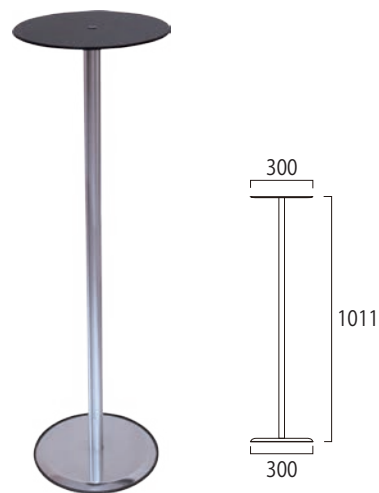

# スマートテーブル

コンパクトな消毒液用スタンド店舗前や商業施設の入り口に最適

30cmのスペースがあればスッキリ設置  
光沢のあるブラックアクリル天板は、  
高級感がありエレベーターホールに最適

天板

ベース

ベース内側にオプションで  
重りも仕込みます。  
(別途加工につきお問合せください。)

天板と脚部ベースの大きさは同じ300mmです。  
高さは2サイズよりお選び頂けます。(別注にて高さ違いも可能です。)  
収納時はコンパクトな三分割

スマートテーブルM410  
SMTB-M410 15,200円(税抜)

スマートテーブルM620  
SMTB-M620 15,700円(税抜)

スマートテーブルM820  
SMTB-M820 16,300円(税抜)

スマートテーブルM990  
SMTB-M990 16,700円(税抜)

- 天板=アクリル板(黒) 厚さ5mm テーパー加工 φ300mm
- ポール=30mm×30mm 本体アルミ押し出し材/アルマイト仕上(シルバー)
- M脚ベース=スチール製φ300mm/表面コートステンレス