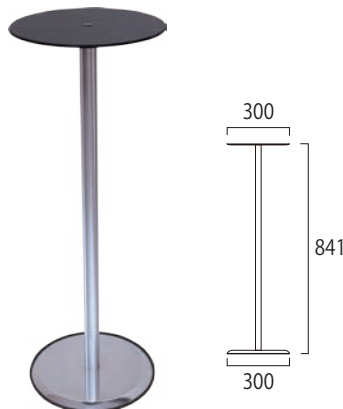

# スマートテーブル

コンパクトな消毒液用スタンド店舗前や商業施設の入り口に最適

30cmのスペースがあればスッキリ設置  
光沢のあるブラックアクリル天板は、  
高級感がありエレベーターホールに最適

天板

ベース

ベース内側にオプションで  
重りも仕込みます。  
(別途加工につきお問合せください。)

天板と脚部ベースの大きさは同じ300mmです。  
高さは2サイズよりお選び頂けます。(別注にて高さ違いも可能です。)  
収納時はコンパクトな三分割

スマートテーブルM410  
SMTB-M410 15,200円(税抜)

スマートテーブルM620  
SMTB-M620 15,700円(税抜)

スマートテーブルM820  
SMTB-M820 16,300円(税抜)

スマートテーブルM990  
SMTB-M990 16,700円(税抜)

- 天板=アクリル板(黒) 厚さ5mm テーパー加工 φ300mm
- ポール=30mm×30mm 本体アルミ押し出し材/アルマイト仕上(シルバー)
- M脚ベース=スチール製φ300mm/表面コートステンレス