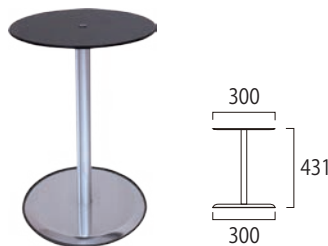

# スマートテーブル

コンパクトな消毒液用スタンド店舗前や商業施設の入り口に最適

30cmのスペースがあればスッキリ設置  
光沢のあるブラックアクリル天板は、  
高級感がありエレベーターホールに最適

天板

ベース

ベース内側にオプションで  
重りも仕込みます。  
(別途加工につきお問合せください。)

天板と脚部ベースの大きさは同じ300mmです。  
高さは2サイズよりお選び頂けます。(別注にて高さ違いも可能です。)  
収納時はコンパクトな三分割

スマートテーブルM410  
SMTB-M410 15,200円(税抜)

スマートテーブルM620  
SMTB-M620 15,700円(税抜)

スマートテーブルM820  
SMTB-M820 16,300円(税抜)

スマートテーブルM990  
SMTB-M990 16,700円(税抜)

- 天板=アクリル板(黒) 厚さ5mm テーパー加工 φ300mm
- ポール=30mm×30mm 本体アルミ押し出し材/アルマイト仕上(シルバー)
- M脚ベース=スチール製φ300mm/表面コートステンレス