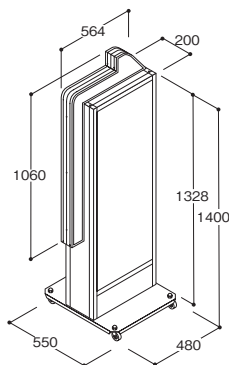

ADO
シリーズ

Re:
NEW T-
LED

価格表参照 P.6

ADO-930NT-LED矢印点滅

シルバー

フレーム	アルミ押出形材(アルマイト仕上)
面板	アクリル 乳白色3mm 表示有効寸法:W420×H1130 面板切断寸法:W462×H1157(乳半)
照明	直管型LED プラグ付キャプタイヤケーブル2m
消費電力	41W
点滅	LED2点1滅式 22W
脚部	スチール鋼板(アクリル樹脂焼付塗装) φ50キャスター付
重量	27kg

●ウエイトプレート2枚(合計10kg)まで装着できます。(オプション)

Re:
NEW T-
LED

価格表参照 P.6

ADO-940NT-LED矢印点滅

シルバー

フレーム	アルミ押出形材(アルマイト仕上)
面板	アクリル 乳白色3mm 表示有効寸法:W420×H930 面板切断寸法:W462×H960(乳半)
照明	直管型LED プラグ付キャプタイヤケーブル2m
消費電力	36W
点滅	LED2点1滅式 22W
脚部	スチール鋼板(アクリル樹脂焼付塗装) φ50キャスター付
重量	25kg

●ウエイトプレート2枚(合計10kg)まで装着できます。(オプション)