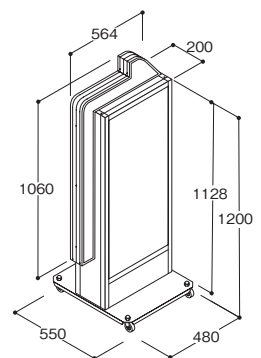

ADO
シリーズ

Re:
NEW T-
LED

価格表参照 P.6

ADO-930NT-LED矢印点滅

シルバー

フレーム	アルミ押出形材(アルマイト仕上)
面板	アクリル 乳白色3mm 表示有効寸法:W420×H1130 面板切断寸法:W462×H1157(乳半)
照明	直管型LED プラグ付キャプタイヤケーブル2m
消費電力	41W
点滅	LED2点1滅式 22W
脚部	スチール鋼板(アクリル樹脂焼付塗装) φ50キャスター付
重量	27kg

●ウエイトプレート2枚(合計10kg)まで装着できます。(オプション)

Re:
NEW T-
LED

価格表参照 P.6

ADO-940NT-LED矢印点滅

シルバー

フレーム	アルミ押出形材(アルマイト仕上)
面板	アクリル 乳白色3mm 表示有効寸法:W420×H930 面板切断寸法:W462×H960(乳半)
照明	直管型LED プラグ付キャプタイヤケーブル2m
消費電力	36W
点滅	LED2点1滅式 22W
脚部	スチール鋼板(アクリル樹脂焼付塗装) φ50キャスター付
重量	25kg

●ウエイトプレート2枚(合計10kg)まで装着できます。(オプション)