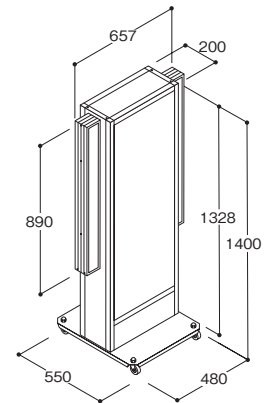

Re: NEW T-LED

価格表参照 P.6

ADO-920NT-LED点減

シルバー

フレーム	アルミ押出型材(アルマイト仕上)
面板	アクリル 乳白色3mm 表示有効寸法:W550×H1190 面板切断寸法:W592×H1217(乳半)
照明	直管型LED プラグ付キャプタイヤケーブル2m
消費電力	45W
点減	LED2点1減式 26W
脚部	スチール鋼板(アクリル樹脂焼付塗装) φ75キャスター付
重量	31kg

●ウェイトプレート2枚(合計10kg)まで装着できます。(オプション)

Re: NEW T-LED

価格表参照 P.6

ADO-930NT-LED点減

シルバー

フレーム	アルミ押出型材(アルマイト仕上)
面板	アクリル 乳白色3mm 表示有効寸法:W420×H1130 面板切断寸法:W462×H1157(乳半)
照明	直管型LED プラグ付キャプタイヤケーブル2m
消費電力	45W
点減	LED2点1減式 26W
脚部	スチール鋼板(アクリル樹脂焼付塗装) φ50キャスター付
重量	25kg

●ウェイトプレート2枚(合計10kg)まで装着できます。(オプション)

※FL仕様は2021年8月末をもって生産を終了いたしました。