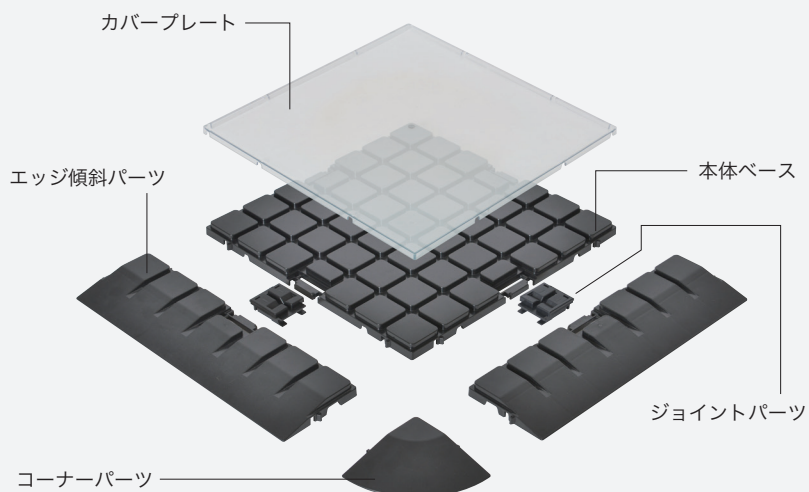

アドフロアシステムで 1 小間 = 3m×2m のスペースで 14 回展示会に出展すると樹齢 50 年の杉 1 本分（目安）の廃棄を減らせる計算になります。

※展示会ごとに毎回ステージを木製で製作して破棄される場合の目安になります。

## 工具なしで設置できる

アドフロシステムは本体ベース、カバープレート、傾斜パーツ、ジョイントパーツ、コーナーパーツから構成されています。それぞれのパーツは工具をつかわずにジョイントができ、誰でも簡単に設置が可能となっています。

※アルミエッジを使用する際には取付け穴の加工や、取り付けに工具が必要になります。

## 床面が広告エリアに

アドフロシステムを使えば、床面も有効な広告スペースになります。

本体ベースとカバープレート クリアの間に印刷メディアをセットして、床面を広告スペースとして使用できます。

**広告以外にもタイルカーペットやパンチカーペットもセット可能。**

タイルカーペットやパンチカーペットを設置する場合はアルミエッジやへの字などが必要になります。

カバープレート ホワイトの上に企業ロゴや商品ロゴなどを貼ることができます。真っ白なフロアの上には発色も良く、印刷物が映えます。