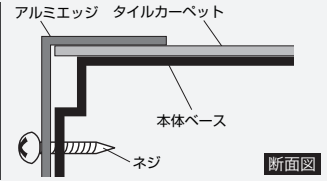

カーペット設置方法

タイルカーペット

タイルカーペットを使用する場合はアルミエッジで縁を処理するのがおすすめです。