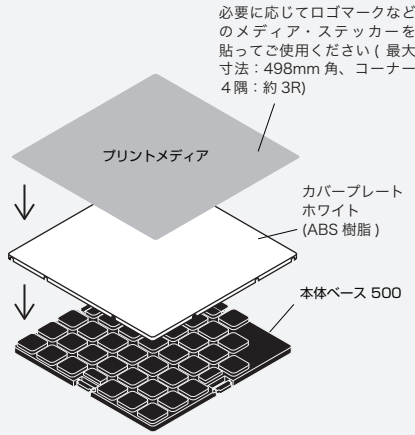

# アドフロシステム構成パーツ

アドフロシステムの構成パーツはそれぞれ別売りとなります。  
設置するフロアに応じて、下記パーツを組み合わせてご使用ください。

## メディア設置方法

### カバープレートクリア

※プリントメディアは付属しておりません。別途ご用意ください。

カバープレートクリアはポリカーボネイト樹脂の為、メディアを貼ると気泡が生じる場合がございますので避けてください。

### カバープレートホワイト

必要に応じてロゴマークなどのメディア・ステッカーを貼ってご使用ください(最大寸法: 498mm 角、コーナー4隅: 約 3R)

※プリントメディアは付属しておりません。別途ご用意ください。