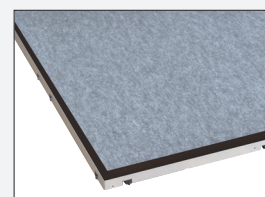

パンチカーペットセット例