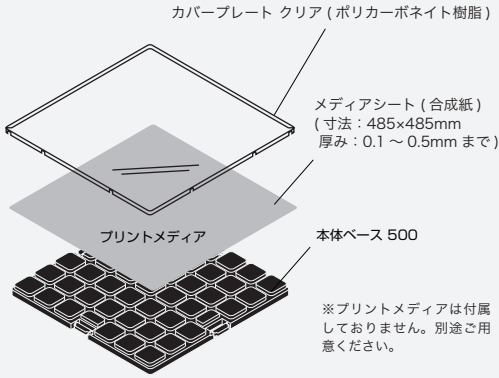

アドフロシステム構成パーツ

アドフロシステムの構成パーツはそれぞれ別売りとなります。
設置するフロアに応じて、下記パーツを組み合わせてご使用ください。

メディア設置方法

カバープレートクリア

※プリントメディアは付属しておりません。別途ご用意ください。

カバープレートクリアはポリカーボネイト樹脂の為、メディアを貼ると気泡が生じる場合がございますので避けてください。