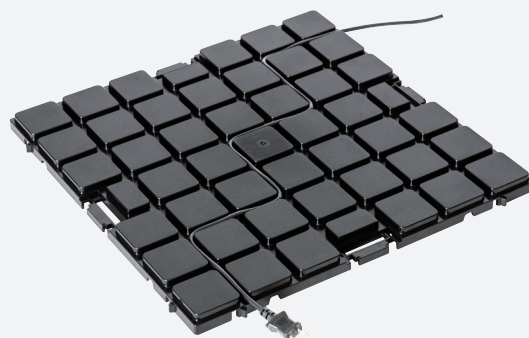

## 床面が広告エリアに

アドフロシステムを使えば、床面も有効な広告スペースになります。

本体ベースとカバープレート クリアの間に印刷メディアをセットして、床面を広告スペースとして使用できます。

**広告以外にもタイルカーペットやパンチカーペットもセット可能。**

タイルカーペットやパンチカーペットを設置する場合はアルミエッジやへの字などが必要になります。

カバープレート ホワイトの上に企業ロゴや商品ロゴなどを貼ることができます。真っ白なフロアの上には発色も良く、印刷物が映えます。

## 配線を隠してすっきりと

本体ベースの溝にコードをはわすことができるので、見た目がすっきりとした床面に