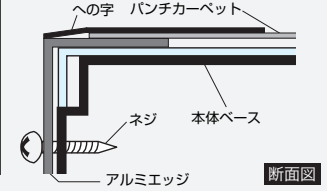

パンチカーペット

パンチカーペットはカバープレートの上に設置してください。アルミエッジとへの字(お客様でご用意)で縁を処理してください。