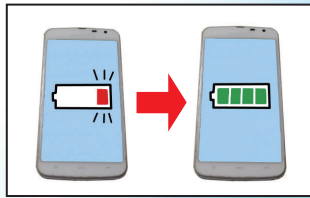

スマートフォンの充電スポットを簡単設置

## 自立式充電スタンド Eポケット ZA18703 (色：ホワイト)

製品名：自立式充電スタンド Eポケット モデル番号：ZA18703  
製品サイズ (mm)：支柱部 /139φ ベース部 /250φ 高さ 1200  
入力電圧：AC100V～AC125V  
定格出力：1500W まで  
コンセント部：PSE 対応品  
AC 出力電圧：AC100V 1口×4面 計4口 合計 1,500W まで  
使用周波数：50/60Hz 共用  
USB 出力：DC 5V 2.4A 1口×4面 計4口  
動作温度：-10℃～50℃ (屋内に限る)  
用途：携帯電話、スマートフォン、タブレット、ゲーム機充電用  
コード長さ：3m 125V 丸型 PSE 対応品  
使用環境：屋内  
製品重量：約 12kg  
表示：通電時 LED ライト点灯 (使用可能表示) 4方向  
安全装置：ヒューズボックス内蔵  
固定方法：アンカーボルトによる固定