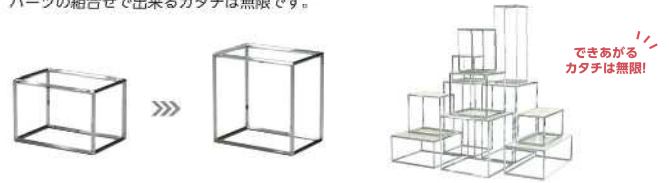

### Regular Type

パーツを組み合わせて  
自由な形に！

- パイプとジョイントを組み合わせてご希望の形を実現
- 組立解体が簡単、組替も自由自在
- クロームメッキ仕様でシーンに清潔感・高級感を演出

## Sample Model

※掲載のモデルは一例です。部品の組み合わせで様々な形に組立できます。

### パーツを選んで自由な形に

ピボシリーズはパイプとジョイントを組合せて、様々な形に組立できます。棚、テーブル、カウンター等、色々な用途にお使い頂けます。

### 組替も自由自在

パーツを付替えてサイズを変えたり、増やしてカタチを変えられます。パーツの組合せで出来るカタチは無限です。