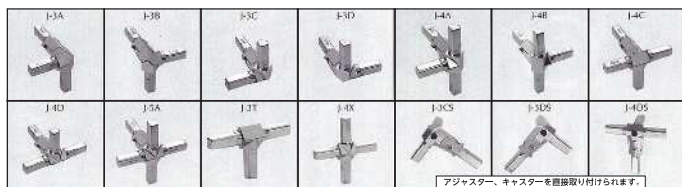

■ パーツを選んで自由な形に

ピボシリーズはパイプとジョイントを組合せて、様々な形に組立できます。棚、テーブル、カウンター等、色々な用途にお使い頂けます。

■ 組替も自由自在

パーツを付替えてサイズを変えたり、増やしてカタチを変えられます。パーツの組合せで出来るカタチは無限です。

■ パネルはカンタン取り付け、豊富なカラーバリエーション

パネル（ラッチ付ポリ合板）は簡単に取付できます。色や柄など様々なバリエーションに対応できます。

■ 組立・組替カンタン！

専門組立ハンドルでパイプを45度回すだけで、簡単に組立・解体できます。

■ 便利なアタッチメント

便利なオプションをご用意しております。

ジョイント（亜鉛ダイキャストクロームメッキ）

棚板・ガラス加工寸法

棚板ガラス(t5) 間口・奥行共 パイプ実寸+11mm 例: 呼称寸法 450mm角の場合……432mm×432mm
P合板(t9) 間口・奥行共 パイプ実寸+18mm 例: 呼称寸法 450mm角の場合……439mm×439mm

パイプ（スチール 16x16 クロームメッキ）

呼称寸法	実長	呼称寸法	実長
P-100	75mm	P-450	421mm
P-150	125mm	P-550	519mm
P-250	223mm	P-600	569mm
P-300	273mm	P-850	815mm
P-400	371mm	P-900	865mm

アタッチメント

本カタログ掲載の内容は、予告なしに変更する場合があります。