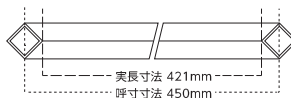

■ 組立・組替カンタン！

専門組立ハンドルでパイプを45度回すだけで、簡単に組立・解体できます。

■ 便利なアタッチメント

便利なオプションをご用意しております。

ジョイント（亜鉛ダイキャストクロームメッキ）

棚板・ガラス加工寸法

棚板ガラス(t5) 間口・奥行共 パイプ実寸+11mm 例: 呼称寸法 450mm角の場合……432mm×432mm
P合板(t9) 間口・奥行共 パイプ実寸+18mm 例: 呼称寸法 450mm角の場合……439mm×439mm

パイプ（スチール 16x16 クロームメッキ）

呼称寸法	実長	呼称寸法	実長
P-100	75mm	P-450	421mm
P-150	125mm	P-550	519mm
P-250	223mm	P-600	569mm
P-300	273mm	P-850	815mm
P-400	371mm	P-900	865mm

アタッチメント

本カタログ掲載の内容は、予告なしに変更する場合があります。