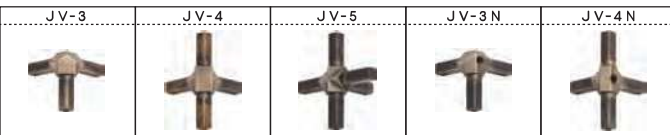

• Model w1500 d300 h1000 ①

• Model w1500 d300 h1000 ②

• Model Cuboids

※記載のモデルは一例です。部品の組合せで色々な形に組立出来ます。

■ パーツを選んで自由な形に

ピボシリーズはパイプとジョイントを組合せて、様々なカタチに組立できます。棚、テーブル、カウンター等、色々な用途にお使い頂けます。

■ 組替も自由自在

パーツを付替えてサイズを変えたり、増やしてカタチを変えられます。パーツの組合せで出来るカタチは無限です。

■ パネルはカンタン取り付け、豊富なカラーバリエーション

パネル（ラッチ付ポリ合板）は簡単に取付できます。色々柄など様々なバリエーションに対応できます。

■ 組立・組替カンタン!

専用組立ハンドルでパイプを45度回すだけで、簡単に組立解体できます。

■ 便利なアタッチメント

便利なオプションをご用意しております。

ジョイント（亜鉛ダイキャスト真鍮古美色仕上）

アタッチメント

ソケット	アジャスター	アジャスター	キャスター	キャスターS	組立ハンドル
受け金具	押え金具	固定金具(短)	固定金具(長)	ガラス/アクリル	ラッチ付P合板
※ガラス補助	※ガラス補助	※棚取付け用	※側面取付け用		

本カタログ掲載の内容は、予告なしに変更する場合があります。

棚板・ガラス加工寸法

棚板ガラス(t5)

間口・奥行共 パイプ実寸+11mm
例: 呼称寸法 450mm角の場合……432mm×432mm