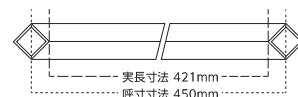

■ パネルはカンタン取り付け、豊富なカラーバリエーション

パネル（ラッチ付ポリ合板）は簡単に取付できます。色々柄など様々なバリエーションに対応できます。

■ 組立・組替カンタン!

専用組立ハンドルでパイプを45度回すだけで、簡単に組立解体できます。

■ 便利なアタッチメント

便利なオプションをご用意しております。

ジョイント（亜鉛ダイキャスト真鍮古美色仕上）

アタッチメント

ソケット	アジャスター	アジャスター	キャスター	キャスターS	組立ハンドル
受け金具	押え金具	固定金具(短)	固定金具(長)	ガラス/アクリル	ラッチ付P合板
※ガラス補助	※ガラス補助	※棚取付け用	※側面取付け用		

本カタログ掲載の内容は、予告なしに変更する場合があります。

棚板・ガラス加工寸法

棚板ガラス(t5)

間口・奥行共 パイプ実寸+11mm
例: 呼称寸法 450mm角の場合……432mm×432mm

P合板(t9)

間口・奥行共 パイプ実寸+18mm
例: 呼称寸法 450mm角の場合……439mm×439mm

パイプ（スチール16x16真鍮古美仕上）

呼称寸法	実長
P-100V	75mm
P-300V	273mm
P-450V	421mm
P-600V	569mm

※パイプ寸法特注サイズも承ります。