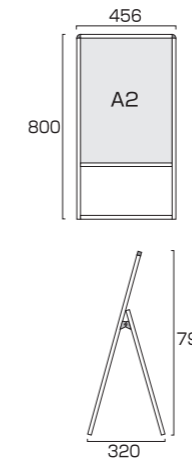

バリウススタンド看板LED A2片面
VASKLED-A2K 76,560円(税込) シルバー

ブラックバリウススタンド看板LED A2片面
BVASKLED-A2K 79,200円(税込) ブラック

- 本体フレーム=アルミ押し出し材/アルマイト仕上(シルバー/ブラック)
- 表面カバー=アクリル(透明)1.5mm厚 ●電源コード=3m
- 面板サイズ=A2(420mm×594mm) ●面板有効サイズ=404mm×578mm
- LED発光照度=5400Lux ●使用電力=13W ●アダプター=IP68 ●導光板=IP65相当
- 重量=4.8kg ※ポスターには耐水加工が必要です。
- 対応ウエイトアーム=SMSKW-320

バリウススタンド看板LED A2両面
VASKLED-A2R 141,240円(税込) シルバー

ブラックバリウススタンド看板LED A2両面
BVASKLED-A2R 143,880円(税込) ブラック

- 本体フレーム=アルミ押し出し材/アルマイト仕上(シルバー/ブラック)
- 表面カバー=アクリル(透明)1.5mm厚 ●電源コード=3m
- 面板サイズ=A2(420mm×594mm) ●面板有効サイズ=404mm×578mm
- LED発光照度=5400Lux ●使用電力=26W ●アダプター=IP68 ●導光板=IP65相当
- 重量=8.3kg ※ポスターには耐水加工が必要です。
- 対応ウエイトアーム=SMSKW-320

バリウススタンド看板LED B2片面
VASKLED-B2K 93,720円(税込) シルバー

ブラックバリウススタンド看板LED B2片面
BVASKLED-B2K 96,360円(税込) ブラック

- 本体フレーム=アルミ押し出し材/アルマイト仕上(シルバー/ブラック)
- 表面カバー=アクリル(透明)1.5mm厚 ●電源コード=3m
- 面板サイズ=B2(515mm×728mm) ●面板有効サイズ=499mm×712mm
- LED発光照度=4400Lux ●使用電力=17W ●アダプター=IP68 ●導光板=IP65相当
- 重量=6.5kg ※ポスターには耐水加工が必要です。
- 対応ウエイトアーム=SMSKW-320

バリウススタンド看板LED B2両面
VASKLED-B2R 172,920円(税込) シルバー

ブラックバリウススタンド看板LED B2両面
BVASKLED-B2R 175,560円(税込) ブラック

- 本体フレーム=アルミ押し出し材/アルマイト仕上(シルバー/ブラック)
- 表面カバー=アクリル(透明)1.5mm厚 ●電源コード=3m
- 面板サイズ=B2(515mm×728mm) ●面板有効サイズ=499mm×712mm
- LED発光照度=4400Lux ●使用電力=34W ●アダプター=IP68 ●導光板=IP65相当
- 重量=10.8kg ※ポスターには耐水加工が必要です。
- 対応ウエイトアーム=SMSKW-320