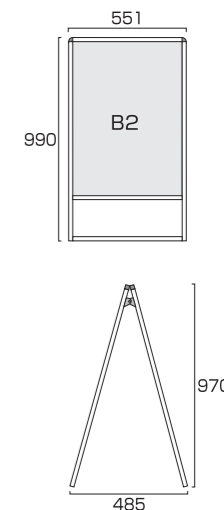

バリウススタンド看板LED A2片面
VASKLED-A2K 76,560円(税込) シルバー

ブラックバリウススタンド看板LED A2片面
BVASKLED-A2K 79,200円(税込) ブラック

- 本体フレーム=アルミ押し出し材/アルマイト仕上(シルバー/ブラック)
- 表面カバー=アクリル(透明)1.5mm厚 ●電源コード=3m
- 面板サイズ=A2(420mm×594mm) ●面板有効サイズ=404mm×578mm
- LED発光照度=5400Lux ●使用電力=13W ●アダプター=IP68 ●導光板=IP65相当
- 重量=4.8kg ※ポスターには耐水加工が必要です。
- 対応ウエイトアーム=SMSKW-320

バリウススタンド看板LED A2両面
VASKLED-A2R 141,240円(税込) シルバー

ブラックバリウススタンド看板LED A2両面
BVASKLED-A2R 143,880円(税込) ブラック

- 本体フレーム=アルミ押し出し材/アルマイト仕上(シルバー/ブラック)
- 表面カバー=アクリル(透明)1.5mm厚 ●電源コード=3m
- 面板サイズ=A2(420mm×594mm) ●面板有効サイズ=404mm×578mm
- LED発光照度=5400Lux ●使用電力=26W ●アダプター=IP68 ●導光板=IP65相当
- 重量=8.3kg ※ポスターには耐水加工が必要です。
- 対応ウエイトアーム=SMSKW-320

バリウススタンド看板LED B2片面
VASKLED-B2K 93,720円(税込) シルバー

ブラックバリウススタンド看板LED B2片面
BVASKLED-B2K 96,360円(税込) ブラック

- 本体フレーム=アルミ押し出し材/アルマイト仕上(シルバー/ブラック)
- 表面カバー=アクリル(透明)1.5mm厚 ●電源コード=3m
- 面板サイズ=B2(515mm×728mm) ●面板有効サイズ=499mm×712mm
- LED発光照度=4400Lux ●使用電力=17W ●アダプター=IP68 ●導光板=IP65相当
- 重量=6.5kg ※ポスターには耐水加工が必要です。
- 対応ウエイトアーム=SMSKW-320

バリウススタンド看板LED B2両面
VASKLED-B2R 172,920円(税込) シルバー

ブラックバリウススタンド看板LED B2両面
BVASKLED-B2R 175,560円(税込) ブラック

- 本体フレーム=アルミ押し出し材/アルマイト仕上(シルバー/ブラック)
- 表面カバー=アクリル(透明)1.5mm厚 ●電源コード=3m
- 面板サイズ=B2(515mm×728mm) ●面板有効サイズ=499mm×712mm
- LED発光照度=4400Lux ●使用電力=34W ●アダプター=IP68 ●導光板=IP65相当
- 重量=10.8kg ※ポスターには耐水加工が必要です。
- 対応ウエイトアーム=SMSKW-320