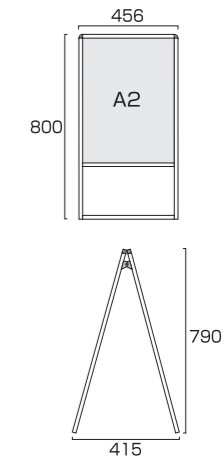

バリウススタンド看板LED A2片面
VASKLED-A2K 76,560円(税込) シルバー

ブラックバリウススタンド看板LED A2片面
BVASKLED-A2K 79,200円(税込) ブラック

- 本体フレーム=アルミ押し出し材/アルマイト仕上(シルバー/ブラック)
- 表面カバー=アクリル(透明)1.5mm厚 ●電源コード=3m
- 面板サイズ=A2(420mm×594mm) ●面板有効サイズ=404mm×578mm
- LED発光照度=5400Lux ●使用電力=13W ●アダプター=IP68 ●導光板=IP65相当
- 重量=4.8kg ※ポスターには耐水加工が必要です。
- 対応ウエイトアーム=SMSKW-320

バリウススタンド看板LED A2両面
VASKLED-A2R 141,240円(税込) シルバー

ブラックバリウススタンド看板LED A2両面
BVASKLED-A2R 143,880円(税込) ブラック

- 本体フレーム=アルミ押し出し材/アルマイト仕上(シルバー/ブラック)
- 表面カバー=アクリル(透明)1.5mm厚 ●電源コード=3m
- 面板サイズ=A2(420mm×594mm) ●面板有効サイズ=404mm×578mm
- LED発光照度=5400Lux ●使用電力=26W ●アダプター=IP68 ●導光板=IP65相当
- 重量=8.3kg ※ポスターには耐水加工が必要です。
- 対応ウエイトアーム=SMSKW-320

バリウススタンド看板LED B2片面
VASKLED-B2K 93,720円(税込) シルバー

ブラックバリウススタンド看板LED B2片面
BVASKLED-B2K 96,360円(税込) ブラック

- 本体フレーム=アルミ押し出し材/アルマイト仕上(シルバー/ブラック)
- 表面カバー=アクリル(透明)1.5mm厚 ●電源コード=3m
- 面板サイズ=B2(515mm×728mm) ●面板有効サイズ=499mm×712mm
- LED発光照度=4400Lux ●使用電力=17W ●アダプター=IP68 ●導光板=IP65相当
- 重量=6.5kg ※ポスターには耐水加工が必要です。
- 対応ウエイトアーム=SMSKW-320

バリウススタンド看板LED B2両面
VASKLED-B2R 172,920円(税込) シルバー

ブラックバリウススタンド看板LED B2両面
BVASKLED-B2R 175,560円(税込) ブラック

- 本体フレーム=アルミ押し出し材/アルマイト仕上(シルバー/ブラック)
- 表面カバー=アクリル(透明)1.5mm厚 ●電源コード=3m
- 面板サイズ=B2(515mm×728mm) ●面板有効サイズ=499mm×712mm
- LED発光照度=4400Lux ●使用電力=34W ●アダプター=IP68 ●導光板=IP65相当
- 重量=10.8kg ※ポスターには耐水加工が必要です。
- 対応ウエイトアーム=SMSKW-320