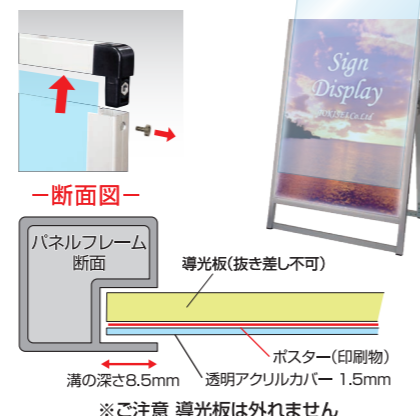

バリウススタンド看板LED

屋外使用できる電飾LED式スタンド看板の有線タイプ

**高照度でしっかり目立つ
圧倒的な存在感!**

高性能高コスパのLED看板。
A1サイズ3,800Luxの高照度かつ
LED、アダプタ共に防水防塵仕様な
ので屋外でも使用できます。

商品動画はこちら

IP65相当の防水防塵テストをクリア

ポスターの交換方法

- ①左右のビスと上部のフレームを取り外す
- ②アクリルと導光板の間にポスターを挟み込む
- ③フレームをビスで留める

バリウススタンド看板LED A2片面
VASKLED-A2K 76,560円(税込) シルバー

ブラックバリウススタンド看板LED A2片面
BVASKLED-A2K 79,200円(税込) ブラック

- 本体フレーム=アルミ押し出し材/アルマイト仕上(シルバー/ブラック)
- 表面カバー=アクリル(透明)1.5mm厚 ●電源コード=3m
- 面板サイズ=A2(420mm×594mm) ●面板有効サイズ=404mm×578mm
- LED発光照度=5400Lux ●使用電力=13W ●アダプター=IP68 ●導光板=IP65相当
- 重量=4.8kg ※ポスターには耐水加工が必要です。
- 対応ウエイトアーム=SMSKW-320

バリウススタンド看板LED A2両面
VASKLED-A2R 141,240円(税込) シルバー

ブラックバリウススタンド看板LED A2両面
BVASKLED-A2R 143,880円(税込) ブラック

- 本体フレーム=アルミ押し出し材/アルマイト仕上(シルバー/ブラック)
- 表面カバー=アクリル(透明)1.5mm厚 ●電源コード=3m
- 面板サイズ=A2(420mm×594mm) ●面板有効サイズ=404mm×578mm
- LED発光照度=5400Lux ●使用電力=26W ●アダプター=IP68 ●導光板=IP65相当
- 重量=8.3kg ※ポスターには耐水加工が必要です。
- 対応ウエイトアーム=SMSKW-320

バリウススタンド看板LED B2片面
VASKLED-B2K 93,720円(税込) シルバー

ブラックバリウススタンド看板LED B2片面
BVASKLED-B2K 96,360円(税込) ブラック

- 本体フレーム=アルミ押し出し材/アルマイト仕上(シルバー/ブラック)
- 表面カバー=アクリル(透明)1.5mm厚 ●電源コード=3m
- 面板サイズ=B2(515mm×728mm) ●面板有効サイズ=499mm×712mm
- LED発光照度=4400Lux ●使用電力=17W ●アダプター=IP68 ●導光板=IP65相当
- 重量=6.5kg ※ポスターには耐水加工が必要です。
- 対応ウエイトアーム=SMSKW-320