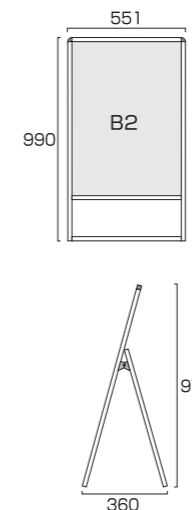

バリウススタンド看板LED A2片面
VASKLED-A2K 76,560円(税込) シルバー

ブラックバリウススタンド看板LED A2片面
BVASKLED-A2K 79,200円(税込) ブラック

- 本体フレーム=アルミ押し出し材/アルマイト仕上(シルバー/ブラック)
- 表面カバー=アクリル(透明)1.5mm厚 ●電源コード=3m
- 面板サイズ=A2(420mm×594mm) ●面板有効サイズ=404mm×578mm
- LED発光照度=5400Lux ●使用電力=13W ●アダプター=IP68 ●導光板=IP65相当
- 重量=4.8kg ※ポスターには耐水加工が必要です。
- 対応ウエイトアーム=SMSKW-320

バリウススタンド看板LED A2両面
VASKLED-A2R 141,240円(税込) シルバー

ブラックバリウススタンド看板LED A2両面
BVASKLED-A2R 143,880円(税込) ブラック

- 本体フレーム=アルミ押し出し材/アルマイト仕上(シルバー/ブラック)
- 表面カバー=アクリル(透明)1.5mm厚 ●電源コード=3m
- 面板サイズ=A2(420mm×594mm) ●面板有効サイズ=404mm×578mm
- LED発光照度=5400Lux ●使用電力=26W ●アダプター=IP68 ●導光板=IP65相当
- 重量=8.3kg ※ポスターには耐水加工が必要です。
- 対応ウエイトアーム=SMSKW-320

バリウススタンド看板LED B2片面
VASKLED-B2K 93,720円(税込) シルバー

ブラックバリウススタンド看板LED B2片面
BVASKLED-B2K 96,360円(税込) ブラック

- 本体フレーム=アルミ押し出し材/アルマイト仕上(シルバー/ブラック)
- 表面カバー=アクリル(透明)1.5mm厚 ●電源コード=3m
- 面板サイズ=B2(515mm×728mm) ●面板有効サイズ=499mm×712mm
- LED発光照度=4400Lux ●使用電力=17W ●アダプター=IP68 ●導光板=IP65相当
- 重量=6.5kg ※ポスターには耐水加工が必要です。
- 対応ウエイトアーム=SMSKW-320

バリウススタンド看板LED B2両面
VASKLED-B2R 172,920円(税込) シルバー

ブラックバリウススタンド看板LED B2両面
BVASKLED-B2R 175,560円(税込) ブラック

- 本体フレーム=アルミ押し出し材/アルマイト仕上(シルバー/ブラック)
- 表面カバー=アクリル(透明)1.5mm厚 ●電源コード=3m
- 面板サイズ=B2(515mm×728mm) ●面板有効サイズ=499mm×712mm
- LED発光照度=4400Lux ●使用電力=34W ●アダプター=IP68 ●導光板=IP65相当
- 重量=10.8kg ※ポスターには耐水加工が必要です。
- 対応ウエイトアーム=SMSKW-320