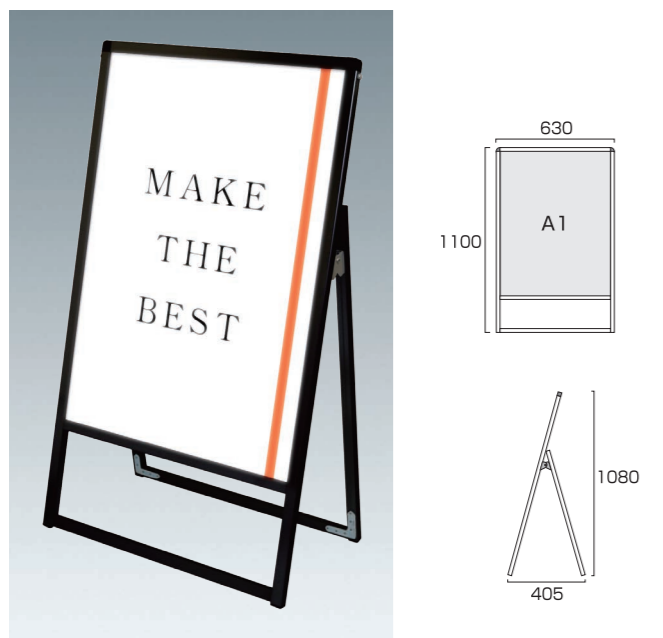

バリウススタンド看板LED B2両面
VASKLED-B2R 172,920円(税込) シルバー

ブラックバリウススタンド看板LED B2両面
BVASKLED-B2R 175,560円(税込) ブラック

- 本体フレーム=アルミ押し出し材/アルマイト仕上(シルバー/ブラック)
- 表面カバー=アクリル(透明)1.5mm厚 ●電源コード=3m
- 面板サイズ=B2(515mm×728mm) ●面板有効サイズ=499mm×712mm
- LED発光照度=4400Lux ●使用電力=34W ●アダプター=IP68 ●導光板=IP65相当
- 重量=10.8kg ※ポスターには耐水加工が必要です。
- 対応ウエイトアーム=SMSKW-320

バリウススタンド看板LED A1ロウ両面
VASKLED-A1LR 187,440円(税込) シルバー

ブラックバリウススタンド看板LED A1ロウ両面
BVASKLED-A1LR 191,400円(税込) ブラック

- 本体フレーム=アルミ押し出し材/アルマイト仕上(シルバー/ブラック)
- 表面カバー=アクリル(透明)1.5mm厚 ●電源コード=3m
- 面板サイズ=A1(594mm×841mm) ●面板有効サイズ=578mm×825mm
- LED発光照度=3800Lux ●使用電力=38W ●アダプター=IP68 ●導光板=IP65相当
- 重量=13.3kg ※ポスターには耐水加工が必要です。
- 対応ウエイトアーム=SMSKWF-320

バリウススタンド看板LED B1片面
VASKLED-B1K 133,320円(税込) シルバー

ブラックバリウススタンド看板LED B1片面
BVASKLED-B1K 137,280円(税込) ブラック

- 本体フレーム=アルミ押し出し材/アルマイト仕上(シルバー/ブラック)
- 表面カバー=アクリル(透明)1.5mm厚 ●電源コード=3m
- 面板サイズ=B1(728mm×1030mm) ●面板有効サイズ=712mm×1014mm
- LED発光照度=3100Lux ●使用電力=24W ●アダプター=IP68 ●導光板=IP65相当
- 重量=10.5kg ※ポスターには耐水加工が必要です。
- 対応ウエイトアーム=SMSKWF-320

バリウススタンド看板LED B1両面
VASKLED-B1R 248,160円(税込) シルバー

ブラックバリウススタンド看板LED B1両面
BVASKLED-B1R 252,120円(税込) ブラック

- 本体フレーム=アルミ押し出し材/アルマイト仕上(シルバー/ブラック)
- 表面カバー=アクリル(透明)1.5mm厚 ●電源コード=3m
- 面板サイズ=B1(728mm×1030mm) ●面板有効サイズ=712mm×1014mm
- LED発光照度=3100Lux ●使用電力=48W ●アダプター=IP68 ●導光板=IP65相当
- 重量=18.5kg ※ポスターには耐水加工が必要です。
- 対応ウエイトアーム=SMSKWF-520