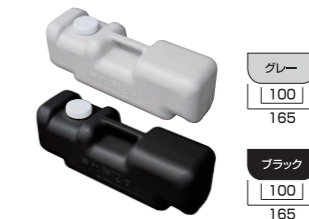

バリウススタンド看板LED A1両面
VASKLED-A1R 188,760円(税込) シルバー

ブラックバリウススタンド看板LED A1両面
BVASKLED-A1R 192,720円(税込) ブラック

- 本体フレーム=アルミ押し出し材/アルマイト仕上(シルバー/ブラック)
- 表面カバー=アクリル(透明)1.5mm厚 ●電源コード=3m
- 面板サイズ=A1(594mm×841mm) ●面板有効サイズ=578mm×825mm
- LED発光照度=3800Lux ●使用電力=38W ●アダプター=IP68 ●導光板=IP65相当
- 重量=13.9kg ※ポスターには耐水加工が必要です。
- 対応ウエイトアーム=SMSKWF-520

●スマートウエイトアームフリー

SMSKWF-320
 スマートウエイトアームフリー-320
SMSKWF-320 4,400円(税込)

- 本体=アルミ押し出し材/アルマイト仕上(シルバー)
- D寸法:320~520mm

SMSKWF-520
 スマートウエイトアームフリー-520
SMSKWF-520 5,500円(税込)

- 本体=アルミ押し出し材/アルマイト仕上(シルバー)
- D寸法:540~940mm

●注水式水タンク

水タンク グレー/ブラック
BW-G 3,080円(税込)
BW-B 2,750円(税込)

- 本体寸法=W165×H175×D510mm
- 注水容量=10リットル
- 色=グレー・ブラック

交換用アダプター (バリウススタンド看板LED専用)

バリウススタンド看板LED屋外用アダプター60-1
VASKOP-ADP60-1-G 27,170円(税込)
 ●A2-A1・B2-B1片面用