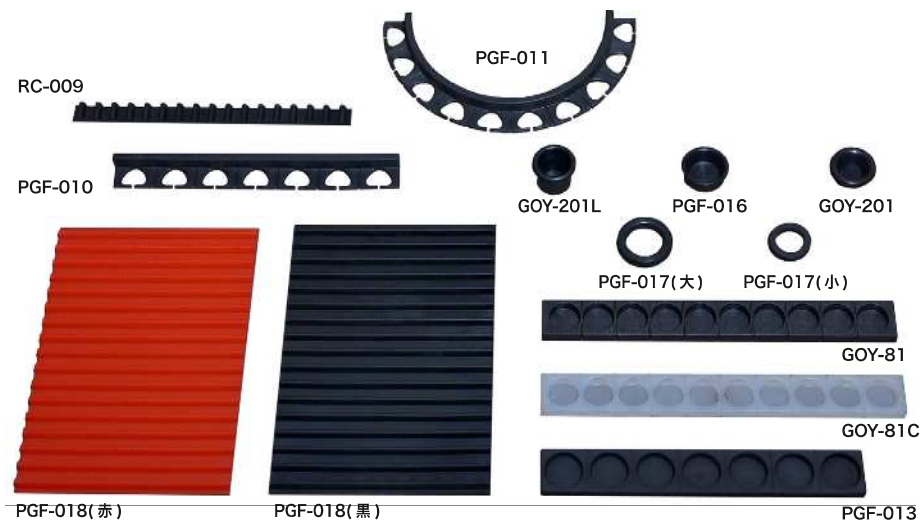

釣具用展示什器&部品

ロッドやルアーなど様々な商品に対応する展示什器を用意しております。
お客様の仕様に合わせた特注対応も致しますのでお気軽にお問い合わせください。

SF-204 両面用ロッドスタンド
W:900mm D:400mm H:900
SF-204 受注生産

SF-205 両面用ロッドスタンド
W:1200mm D:300mm H:900
SF-205 受注生産

SF-206 両面用ロッドスタンド
W:1286mm D:300mm H:900
SF-206 受注生産

SF-207 両面用ロッドスタンド
W:1300mm D:400mm H:900
SF-207 受注生産

SF-104 スライドルアー什器
W:1200mm D:500mm H:2100
SF-104 受注生産

PGF-010	ロッドホルダー	W:300mm D:33mm H:20mm	¥950
PGF-011	ロッドホルダー-ハーフラウンド	W:290mm D:20mm H:9mm	¥2,800
PGF-013	ロッドグリップ受	W:297mm D:43mm H:9mm	¥950
PGF-016	ロッドグリップ受	47 φ H:18mm	¥330
PGF-017	ゴムリング (小)	外径:42 φ 内径:30 φ	¥135
	ゴムリング (大)	外径:55 φ 内径:40 φ	¥145
PGF-018	山型ゴムシート (赤、黒)	W:294mm D:206mm H:9mm	¥3,300
RC-009	ロッドキーパー	W:297mm D:20mm H:9mm	¥480

GOY-81	ラバーグリップホルダー	W:340mm D:40mm H:12mm	¥650
GOY-81C	ラバーグリップホルダー	W:340mm D:40mm H:12mm	¥700
GOY-201	クラブグリップホルダー	45 φ	¥280
GOY-201L	クラブグリップホルダー	45 φ	¥380