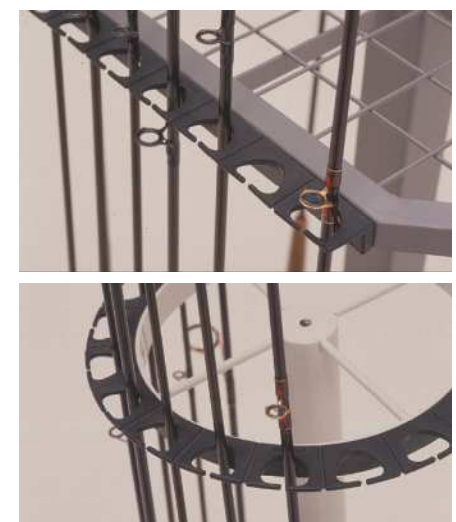

釣具用展示什器&部品

ロッドやルアーなど様々な商品に対応する展示什器を用意しております。
お客様の仕様に合わせた特注対応も致しますのでお気軽にお問い合わせください。

SF-204 両面用ロッドスタンド
W:900mm D:400mm H:900
SF-204 受注生産

SF-205 両面用ロッドスタンド
W:1200mm D:300mm H:900
SF-205 受注生産

SF-206 両面用ロッドスタンド
W:1286mm D:300mm H:900
SF-206 受注生産

SF-207 両面用ロッドスタンド
W:1300mm D:400mm H:900
SF-207 受注生産

SF-104 スライドルアー什器
W:1200mm D:500mm H:2100
SF-104 受注生産

PGF-010	ロッドホルダー	W:300mm D:33mm H:20mm	¥950
PGF-011	ロッドホルダー-ハーフラウンド	W:290mm D:20mm H:9mm	¥2,800
PGF-013	ロッドグリップ受	W:297mm D:43mm H:9mm	¥950
PGF-016	ロッドグリップ受	47 φ H:18mm	¥330
PGF-017	ゴムリング (小)	外径:42 φ 内径:30 φ	¥135
	ゴムリング (大)	外径:55 φ 内径:40 φ	¥145
PGF-018	山型ゴムシート (赤、黒)	W:294mm D:206mm H:9mm	¥3,300
RC-009	ロッドキーパー	W:297mm D:20mm H:9mm	¥480

GOY-81	ラバーグリップホルダー	W:340mm D:40mm H:12mm	¥650
GOY-81C	ラバーグリップホルダー	W:340mm D:40mm H:12mm	¥700
GOY-201	クラブグリップホルダー	45 φ	¥280
GOY-201L	クラブグリップホルダー	45 φ	¥380