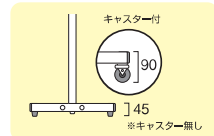

飛沫防止パーテーション

Splash Prevention Partition

● トールパーテーション

アルミフレームだからできる軽くて頑丈な大型パーテーション
シーンに合わせてサイズとベース仕様をお選び下さい

面板は 透明度の高いアクリル、
アルコール消毒に強い塩ビ板・マグネットも使えるホワイトボード・
不透明(白)のアルミ複合板から選べます

ベース部は取り外し簡単

- パネルフレーム=22mm×25mm アルミ押し出し材 / アルミト仕上げ
- 面板=アクリル / 塩ビ(t=1.5) / アルミ複合板・ホワイトボード(t=3.0) ●キャスター付き仕様=ゴム輪キャスター
- ベース=30mm×30mm アルミ押し出し材 / アルミト仕上げ φ19ステンパイプ

大きなサイズで全身すっぽり覆えるので司会や
プレゼン等に最適です

別注サイズも製作可能

1台からオーダーサイズ製作OK!
パーテーションの高さや幅を
ご指定下さい

● サイズのバリエーションは全4種類

移動に便利な
キャスター付タイプ

<p>1200×600 キャスター付 THBP1200X600K 41,580円(税込)</p>	<p>1200×900 キャスター付 THBP1200X900K 44,660円(税込)</p>	<p>1800×600 キャスター付 THBP1800X600K 45,430円(税込)</p>	<p>1800×900 キャスター付 THBP1800X900K 48,510円(税込)</p>
<p>1200×600EK THBP1200X600EK 41,580円(税込)</p>	<p>1200×900EK THBP1200X900EK 44,660円(税込)</p>	<p>1800×600EK THBP1800X600EK 45,430円(税込)</p>	<p>1800×900EK THBP1800X900EK 48,510円(税込)</p>
<p>1200×600WBK THBP1200X600WBK 50,545円(税込)</p>	<p>1200×900WBK THBP1200X900WBK 56,540円(税込)</p>	<p>1800×600WBK THBP1800X600WBK 60,797円(税込)</p>	<p>1800×900WBK THBP1800X900WBK 66,110円(税込)</p>
<p>1200×600APK THBP1200X600APK 39,160円(税込)</p>	<p>1200×900APK THBP1200X900APK 41,800円(税込)</p>	<p>1800×600APK THBP1800X600APK 42,240円(税込)</p>	<p>1800×900APK THBP1800X900APK 44,880円(税込)</p>