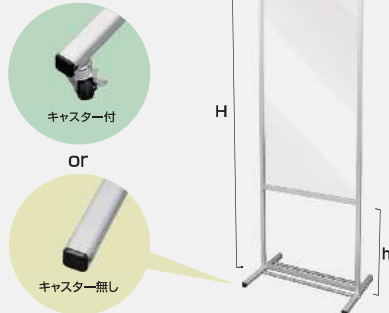

飛沫防止パーテーション

Splash Prevention Partition

● トールパーテーション

アルミフレームだからできる軽くて頑丈な大型パーテーション
シーンに合わせてサイズとベース仕様をお選び下さい

面板は 透明度の高いアクリル、
アルコール消毒に強い塩ビ板・マグネットも使えるホワイトボード・
不透明(白)のアルミ複合板から選べます

ベース部は取り外し簡単

- パネルフレーム=22mm×25mm アルミ押し出し材 / アルミト仕上げ
- 面板=アクリル / 塩ビ(t=1.5) / アルミ複合板・ホワイトボード(t=3.0) ●キャスター付き仕様=ゴム輪キャスター
- ベース=30mm×30mm アルミ押し出し材 / アルミト仕上げ φ19ステンパイプ

大きなサイズで全身すっぽり覆えるので司会や
プレゼン等に最適です

別注サイズも製作可能

1台からオーダーサイズ製作OK!
パーテーションの高さや幅を
ご指定下さい

● サイズのバリエーションは全4種類

移動に便利な
キャスター付タイプ

<p>1200×600 キャスター付 THBP1200X600K 41,580円(税込)</p>	<p>1200×900 キャスター付 THBP1200X900K 44,660円(税込)</p>	<p>1800×600 キャスター付 THBP1800X600K 45,430円(税込)</p>	<p>1800×900 キャスター付 THBP1800X900K 48,510円(税込)</p>
<p>1200×600EK THBP1200X600EK 41,580円(税込)</p>	<p>1200×900EK THBP1200X900EK 44,660円(税込)</p>	<p>1800×600EK THBP1800X600EK 45,430円(税込)</p>	<p>1800×900EK THBP1800X900EK 48,510円(税込)</p>
<p>1200×600WBK THBP1200X600WBK 50,545円(税込)</p>	<p>1200×900WBK THBP1200X900WBK 56,540円(税込)</p>	<p>1800×600WBK THBP1800X600WBK 60,797円(税込)</p>	<p>1800×900WBK THBP1800X900WBK 66,110円(税込)</p>
<p>1200×600APK THBP1200X600APK 39,160円(税込)</p>	<p>1200×900APK THBP1200X900APK 41,800円(税込)</p>	<p>1800×600APK THBP1800X600APK 42,240円(税込)</p>	<p>1800×900APK THBP1800X900APK 44,880円(税込)</p>