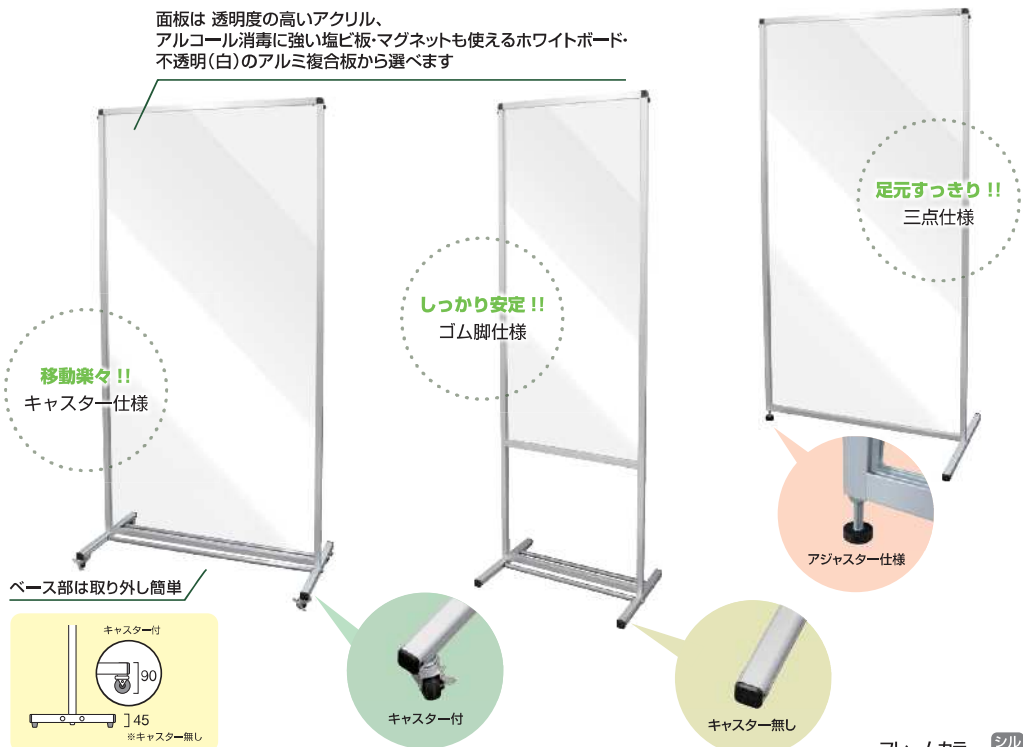

飛沫防止パーテーション

Splash Prevention Partition

● トールパーテーション

アルミフレームだからできる軽くて頑丈な大型パーテーション
シーンに合わせてサイズとベース仕様をお選び下さい

面板は 透明度の高いアクリル、
アルコール消毒に強い塩ビ板・マグネットも使えるホワイトボード・
不透明(白)のアルミ複合板から選べます

ベース部は取り外し簡単

- パネルフレーム=22mm×25mm アルミ押し出し材 / アルミト仕上げ
- 面板=アクリル / 塩ビ(t=1.5) / アルミ複合板・ホワイトボード(t=3.0) ●キャスター付き仕様=ゴム輪キャスター
- ベース=30mm×30mm アルミ押し出し材 / アルミト仕上げ φ19ステンパイプ

大きなサイズで全身すっぽり覆えるので司会や
プレゼン等に最適です

別注サイズも製作可能

1台からオーダーサイズ製作OK!
パーテーションの高さや幅を
ご指定下さい

● サイズのバリエーションは全4種類

移動に便利な
キャスター付タイプ

<p>1200×600 キャスター付 THBP1200X600K 41,580円(税込)</p>	<p>1200×900 キャスター付 THBP1200X900K 44,660円(税込)</p>	<p>1800×600 キャスター付 THBP1800X600K 45,430円(税込)</p>	<p>1800×900 キャスター付 THBP1800X900K 48,510円(税込)</p>
<p>1200×600EK THBP1200X600EK 41,580円(税込)</p>	<p>1200×900EK THBP1200X900EK 44,660円(税込)</p>	<p>1800×600EK THBP1800X600EK 45,430円(税込)</p>	<p>1800×900EK THBP1800X900EK 48,510円(税込)</p>
<p>1200×600WBK THBP1200X600WBK 50,545円(税込)</p>	<p>1200×900WBK THBP1200X900WBK 56,540円(税込)</p>	<p>1800×600WBK THBP1800X600WBK 60,797円(税込)</p>	<p>1800×900WBK THBP1800X900WBK 66,110円(税込)</p>
<p>1200×600APK THBP1200X600APK 39,160円(税込)</p>	<p>1200×900APK THBP1200X900APK 41,800円(税込)</p>	<p>1800×600APK THBP1800X600APK 42,240円(税込)</p>	<p>1800×900APK THBP1800X900APK 44,880円(税込)</p>

面板サイズ(mm):W600×H1200 面板サイズ(mm):W900×H1200 面板サイズ(mm):W600×H1800 面板サイズ(mm):W900×H1800

With コロナ

面板をホワイトボードに取り換えれば大型掲示板に!

アルミ複合板 白 (AP) アクリル/塩ビ板 (透明保護板) (ACC E) 手書き用ホワイトボード (WB)

塩ビシート カuttingシート 付属用ボード 水性用マーカーボード マグネット使用可能