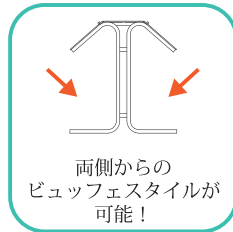

## スニーズガードW

突然のクシャミや咳などの飛沫、ホコリなどから料理を守り、衛生的なビュッフェステージを設置出来ます。アクリル板から料理がクリアに見え、簡単に取り外し可能で、洗って常に綺麗に使用することが出来ます。

●材質 アクリル+SUS304(艶消し)

●組立式 ※輸送コスト削減の為、お客様にて組立をお願い致します。ネジ8本、プラスドライバーを使用し組立出来ます。

【玉無】

【玉付】

【玉付(金)】

		品番	フレーム外寸(玉除く) (幅×奥行×高さ)(mm)	内寸 (幅×奥行×最低高さ)(mm)	アクリルサイズ (縦×横)(mm)	重量(kg)(約)	上代 (アクリル込)	交換用 アクリル上代
1200	玉無	0205 2660	1238×600×630	1200×600×450	前後 253×1250 天井 220×1250	10	¥95,000	¥42,000 (1set)
	玉付	0205 2661				10.2	¥105,000	
	玉付(金)	0205 2662				10.2	¥115,000	
1500	玉無	0205 2670	1538×600×630	1500×600×450	前後 253×1550 天井 220×1550	11.4	¥129,000	¥50,000 (1set)
	玉付	0205 2671				11.6	¥139,000	
	玉付(金)	0205 2672				11.6	¥149,000	
1800	玉無	0205 2680	1838×600×630	1800×600×450	前後 253×1850 天井 220×1850	13.1	¥135,000	¥55,000 (1set)
	玉付	0205 2681				13.3	¥145,000	
	玉付(金)	0205 2682				13.3	¥155,000	