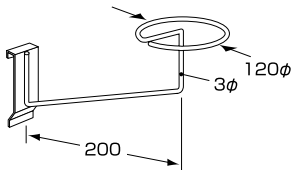

※木棚 D 寸法 = (呼び寸法 - 1mm)

ピンフック

クローム仕上

商品番号	価格
SW-A210	¥210 + 税

シングルフック

クローム仕上

呼び寸法 (L)	商品番号	価格
50	SW-A230	¥350 + 税
100	SW-A231	¥400 + 税
150	SW-A232	¥450 + 税
200	SW-A233	¥500 + 税

パネルフック

クローム仕上

商品番号	価格
SW-A240	¥420 + 税

帽子フック

クローム仕上

φ x L	商品番号	価格
120 x 200	SW-A260	¥810 + 税

傾斜フックハンガー

クローム仕上

サイズ	商品番号	価格
200	SW-A280	¥1,380 + 税