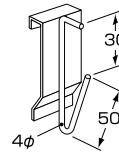

※木棚 D 寸法 = (呼び寸法 - 1mm)

傾斜木棚ブラケット

クローム仕上

商品番号	呼び寸法 (D)	価格
右用 ELF-P830	200 用	¥1,840 + 税
右用 ELF-P832	250 用	¥2,070 + 税
右用 ELF-P834	300 用	¥2,300 + 税
左用 ELF-P831	200 用	¥1,840 + 税
左用 ELF-P833	250 用	¥2,070 + 税
左用 ELF-P835	300 用	¥2,300 + 税

※木棚 D 寸法 = (呼び寸法 - 1mm)

ピンフック

クローム仕上

商品番号	価格
SW-A210	¥210 + 税

シングルフック

クローム仕上

呼び寸法 (L)	商品番号	価格
50	SW-A230	¥350 + 税
100	SW-A231	¥400 + 税
150	SW-A232	¥450 + 税
200	SW-A233	¥500 + 税

パネルフック

クローム仕上

商品番号	価格
SW-A240	¥420 + 税

帽子フック

クローム仕上

φ x L	商品番号	価格
120 x 200	SW-A260	¥810 + 税

傾斜フックハンガー

クローム仕上

サイズ	商品番号	価格
200	SW-A280	¥1,380 + 税