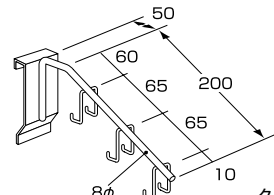

カバンフック

クローム仕上

サイズ	商品番号	価格
200	SW-A310	¥1,380 + 税