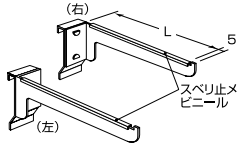

パネルのビス止めは、パネル上部にV溝がついているので、V溝のライン上で穴明けしてビス止めしてください。
 (※注)ビス頭(φ6.5以内を使用)は次のパネルの上に積み上げますと隠れます。
 ビス止めは壁面躯体との位置関係を十分注意し、ビスが効くことを確認してください。

注意 下地に合わせたビスの取付を行ってください。

下から上に施工

注意 正しい取付方法を行わないと予め設定された安定荷重を保持できない原因となり、乗せた陳列物が落下したり、仕器の破損による思わぬケガをするおそれがあります。

- パネルは下から上に1枚ずつビス止めしながら取付てください。
- 水平レベルを保ちながら積み上げてください。
- パネルの壁面へのビス止めピッチはパネル間口方向300mm以内で止めてください。ただし、重量物を乗せる予定の部分についてはできるだけ細かく止めてください。
- 壁面の躯体により最適な取付ビスの選定を行ない、必ず木軸あるいは軽量鉄骨をねらって取付てください。躯体の条件により取付られない場合もありますのでご注意ください。その際は、弊社営業所までお問い合わせください。
- 各カバー(サイド、センター、コーナー)を使用する場合はできるだけパネルフレームの近くでパネルをビス止めしてください。各カバーはパネルで押さえられているだけですので、かん合されていることを確認して止めてください。

【水平断面図】

※サイドカバーは2種類あります。コーナーの出隅・入隅・センターなど、場所にに合わせて使い分けが出来ます。
 ※サイドカバーの使用によりパネルと壁面との間にすき間が出来た場合は、パネル間口方向中間部にスペーサー (FB:1.2t市販品:別注品) を挟み壁面とのレベル調整を行ってください。レベル調整を行わないと、ビス止め時にパネルのタワミの原因になります。

ストライプウォールオプション

水平ガラス棚ブラケット F