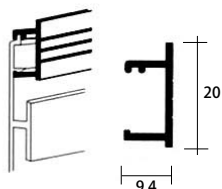

基本パーツ

トップカバー(ラインあり)

L = 1820

商品番号	カラー	価格
SW-A120	ホワイトアルマイト	¥1,020 + 税
SW-A122	シルバーアルマイト	¥1,020 + 税