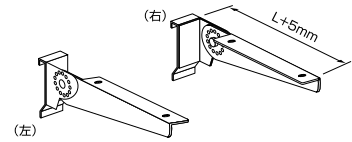

クローム仕上

商品番号	呼び寸法 (D)	価格
右用 ELF-P800	200 用	¥1,150 + 税
右用 ELF-P802	250 用	¥1,380 + 税
右用 ELF-P804	300 用	¥1,610 + 税
左用 ELF-P801	200 用	¥1,150 + 税
左用 ELF-P803	250 用	¥1,380 + 税
左用 ELF-P805	300 用	¥1,610 + 税

※ガラス棚 D 実寸法 = (呼び寸法 - 1mm)

水平木棚ブラケット F

クローム仕上

商品番号	呼び寸法 (D)	価格
右用 ELF-P810	200 用	¥1,500 + 税
右用 ELF-P812	250 用	¥1,730 + 税
右用 ELF-P814	300 用	¥1,960 + 税
左用 ELF-P811	200 用	¥1,500 + 税
左用 ELF-P813	250 用	¥1,730 + 税
左用 ELF-P815	300 用	¥1,960 + 税

※木棚 D 寸法 = (呼び寸法 - 1mm)

傾斜木棚ブラケット

クローム仕上

商品番号	呼び寸法 (D)	価格
右用 ELF-P830	200 用	¥1,840 + 税
右用 ELF-P832	250 用	¥2,070 + 税
右用 ELF-P834	300 用	¥2,300 + 税
左用 ELF-P831	200 用	¥1,840 + 税
左用 ELF-P833	250 用	¥2,070 + 税
左用 ELF-P835	300 用	¥2,300 + 税