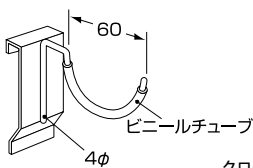

Cフック

クローム仕上

商品番号	価格
SW-A360	¥560 + 税