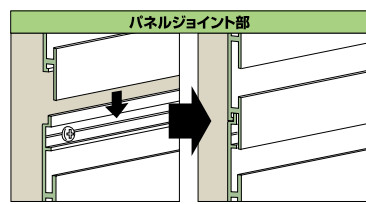

サイドカバー B

L = 2730

商品番号	カラー	価格
SW-A141	ホワイトアルマイト	¥2,210 + 税
SW-A142	シルバーアルマイト	¥2,210 + 税
SW-A143	ステンアルマイト	¥2,210 + 税

標準納まり図

【垂直断面図】

サイドカバー Bを使用の場合は、パネルサイズが163mmのため、天井よりクリアランス170mmを空けておかないと上から下へはめ込むことが出来ません。

パネルのビス止めは、パネル上部にV溝がついているので、V溝のライン上で穴明けしてビス止めしてください。
 (※注)ビス頭(φ6.5以内を使用)は次のパネルの上に積み上げますと隠れます。
 ビス止めは壁面躯体との位置関係を十分注意し、ビスが効くことを確認してください。

注意 下地に合わせたビスの取付を行ってください。

下から上に施工

注意 正しい取付方法を行わないと予め設定された安定荷重を保持できない原因となり、乗せた陳列物が落下したり、仕器の破損による思わぬケガをするおそれがあります。

- パネルは下から上に1枚ずつビス止めしながら取付てください。
- 水平レベルを保ちながら積み上げてください。
- パネルの壁面へのビス止めピッチはパネル間口方向300mm以内で止めてください。ただし、重量物を乗せる予定の部分についてはできるだけ細かく止めてください。
- 壁面の躯体により最適な取付ビスの選定を行ない、必ず木軸あるいは軽量鉄骨をねらって取付てください。躯体の条件により取付られない場合もありますのでご注意ください。その際は、弊社営業所までお問い合わせください。
- 各カバー(サイド、センター、コーナー)を使用する場合はできるだけパネルフレームの近くでパネルをビス止めしてください。各カバーはパネルで押さえられているだけですので、かん合されていることを確認して止めてください。