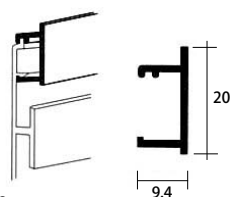

トップカバー(ラインなし)

L = 1820

商品番号	カラー	価格
SW-A170F	ホワイトアルマイト	¥1,020 + 税
SW-A172F	シルバーアルマイト	¥1,020 + 税
SW-A173F	ステンアルマイト	¥1,020 + 税