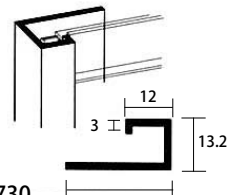

サイドカバー B

L = 2730

商品番号	カラー	価格
SW-A141	ホワイトアルマイト	¥2,210 + 税
SW-A142	シルバーアルマイト	¥2,210 + 税
SW-A143	ステンアルマイト	¥2,210 + 税

標準納まり図

【垂直断面図】

サイドカバー Bを使用の場合は、パネルサイズが163mmのため、天井よりクリアランス170mmを空けておかないと上から下へはめ込むことが出来ません。