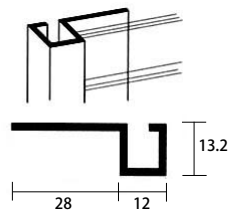

ステンアルマイト

ホワイトアルマイト

パネルモジュール

パネルモジュール

商品番号	サイズ(L寸法)	カラー	重量 / 枚	価格
SW-A030	1820mm	ホワイトアルマイト	2.01kg	¥6,890 + 税
SW-A032		シルバーアルマイト	2.01kg	¥6,890 + 税

商品番号	サイズ(L寸法)	カラー	重量 / 枚	価格
SW-A040F	1820mm	ホワイトアルマイト	2.01kg	¥6,890 + 税
SW-A042F		シルバーアルマイト	2.01kg	¥6,890 + 税
SW-A043F		ステンアルマイト	2.01kg	¥6,890 + 税

商品番号	カラー	価格
SW-A170F	ホワイトアルマイト	¥1,020 + 税
SW-A172F	シルバーアルマイト	¥1,020 + 税
SW-A173F	ステンアルマイト	¥1,020 + 税

アンダーカバー

L = 1820

商品番号	カラー	価格
SW-A130	ホワイトアルマイト	¥850 + 税

サイドカバー A

L = 2730

商品番号	カラー	価格
SW-A110	ホワイトアルマイト	¥2,380 + 税
SW-A112	シルバーアルマイト	¥2,380 + 税
SW-A113	ステンアルマイト	¥2,380 + 税

サイドカバー B

L = 2730

商品番号	カラー	価格
SW-A141	ホワイトアルマイト	¥2,210 + 税
SW-A142	シルバーアルマイト	¥2,210 + 税
SW-A143	ステンアルマイト	¥2,210 + 税

標準納まり図

【垂直断面図】

サイドカバー Bを使用の場合は、パネルサイズが163mmのため、天井よりクリアランス170mmを空けておかないと上から下へはめ込むことが出来ません。