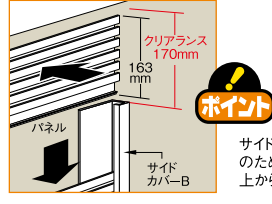

サイドカバー B

L = 2730

商品番号	カラー	価格
SW-A141	ホワイトアルマイト	¥2,210 + 税
SW-A142	シルバーアルマイト	¥2,210 + 税
SW-A143	ステンアルマイト	¥2,210 + 税

標準納まり図

【垂直断面図】

サイドカバー Bを使用の場合は、パネルサイズが163mmのため、天井よりクリアランス170mmを空けておかないと上から下へはめ込むことが出来ません。

パネルのビス止めは、パネル上部にV溝がついているので、V溝のライン上で穴明けしてビス止めしてください。
 (※注)ビス頭(φ6.5以内を使用)は次のパネルの上に積み上げますと隠れます。
 ビス止めは壁面躯体との位置関係を十分注意し、ビスが効くことを確認してください。

注意 下地に合わせたビスの取付を行ってください。

下から上に施工

注意 正しい取付方法を行わないと予め設定された安定荷重を保持できない原因となり、乗せた陳列物が落下したり、仕器の破損による思わぬケガをするおそれがあります。