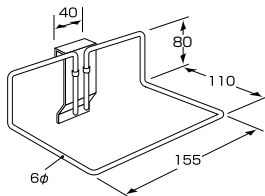

リングフック P (ヨコ型)

クローム仕上

φ x L	商品番号	価格
35 x 70	SW-A250	¥690 + 税
50 x 100	SW-A251	¥740 + 税
100 x 230	SW-A252	¥790 + 税

サークルフック

クローム仕上

商品番号	価格
SW-A330	¥920 + 税

シューズ棚水平

クローム仕上

商品番号	価格
SW-A340	¥1,270 + 税

シューズ棚傾斜

クローム仕上

商品番号	価格
SW-A350	¥2,070 + 税

シューズ棚 (片足掛)

クローム仕上

商品番号	価格
SW-A345	¥920 + 税

シューズ棚 1足掛

クローム仕上

商品番号	価格
SW-A343	¥1,150 + 税

アタッチメントベース (生地)

サイズ	商品番号	価格
大	SW-A400	¥280 + 税
小	SW-A401	¥180 + 税

専用オプション納まり図

ストライプウォール A30 + SW-A226 + 特注アクリル使用例