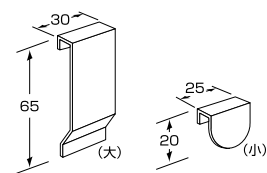

リングフック P (ヨコ型)

クローム仕上

φ x L	商品番号	価格
35 x 70	SW-A250	¥690 + 税
50 x 100	SW-A251	¥740 + 税
100 x 230	SW-A252	¥790 + 税

サークルフック

クローム仕上

商品番号	価格
SW-A330	¥920 + 税

シューズ棚水平

クローム仕上

商品番号	価格
SW-A340	¥1,270 + 税

シューズ棚傾斜

クローム仕上

商品番号	価格
SW-A350	¥2,070 + 税

シューズ棚 (片足掛)

クローム仕上

商品番号	価格
SW-A345	¥920 + 税

シューズ棚 1足掛

クローム仕上

商品番号	価格
SW-A343	¥1,150 + 税

アタッチメントベース (生地)

サイズ	商品番号	価格
大	SW-A400	¥280 + 税
小	SW-A401	¥180 + 税

専用オプション納まり図

ストライプウォール A30 + SW-A226 + 特注アクリル使用例