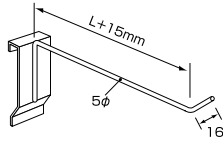

※木棚 D 寸法 = (呼び寸法 - 1mm)

傾斜木棚ブラケット

クローム仕上

商品番号	呼び寸法 (D)	価格
右用 ELF-P830	200 用	¥1,840 + 税
右用 ELF-P832	250 用	¥2,070 + 税
右用 ELF-P834	300 用	¥2,300 + 税
左用 ELF-P831	200 用	¥1,840 + 税
左用 ELF-P833	250 用	¥2,070 + 税
左用 ELF-P835	300 用	¥2,300 + 税

※木棚 D 寸法 = (呼び寸法 - 1mm)

ピンフック

クローム仕上

商品番号	価格
SW-A210	¥210 + 税

シングルフック

クローム仕上

呼び寸法 (L)	商品番号	価格
50	SW-A230	¥350 + 税
100	SW-A231	¥400 + 税
150	SW-A232	¥450 + 税
200	SW-A233	¥500 + 税

パネルフック

クローム仕上

商品番号	価格
SW-A240	¥420 + 税

帽子フック

クローム仕上

φ x L	商品番号	価格
120 x 200	SW-A260	¥810 + 税

傾斜フックハンガー

クローム仕上

サイズ	商品番号	価格
200	SW-A280	¥1,380 + 税