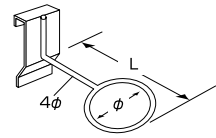

アップフック

クローム仕上

呼び寸法 (L)	商品番号	価格
50	SW-A220	¥460 + 税
100	SW-A221	¥510 + 税
150	SW-A222	¥560 + 税
200	SW-A223	¥600 + 税

十手フック

ブライスジョイントアクリル付

クローム仕上

呼び寸法 (L)	商品番号	価格
150	SW-A370	¥690 + 税
200	SW-A371	¥720 + 税
250	SW-A372	¥730 + 税
300	SW-A373	¥740 + 税
350	SW-A374	¥750 + 税

リングフック P (ヨコ型)

クローム仕上

φ x L	商品番号	価格
35 x 70	SW-A250	¥690 + 税
50 x 100	SW-A251	¥740 + 税
100 x 230	SW-A252	¥790 + 税

サークルフック

クローム仕上

商品番号	価格
SW-A330	¥920 + 税

シューズ棚水平

クローム仕上