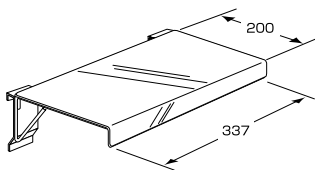

商品番号	価格
SW-A320	¥870 + 税

アクリルパネルフック N

クローム仕上

L	商品番号	価格
6	SW-A226	¥870 + 税
10	SW-A325	¥870 + 税

SW-A226 = アクリル t5mm 1 枚用
SW-A325 = アクリル t5mm 2 枚重ね用

ディスプレイ棚

カラー：透明

呼び寸法	商品番号	価格
320 x 200	SW-A290	¥4,950 + 税

アップフック

クローム仕上

呼び寸法 (L)	商品番号	価格
50	SW-A220	¥460 + 税
100	SW-A221	¥510 + 税
150	SW-A222	¥560 + 税
200	SW-A223	¥600 + 税

十手フック

ブライスジョイントアクリル付

クローム仕上

呼び寸法 (L)	商品番号	価格
150	SW-A370	¥690 + 税
200	SW-A371	¥720 + 税
250	SW-A372	¥730 + 税
300	SW-A373	¥740 + 税
350	SW-A374	¥750 + 税