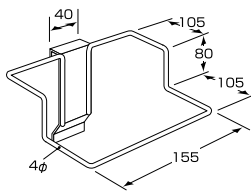

アップフック

クローム仕上

呼び寸法 (L)	商品番号	価格
50	SW-A220	¥460 + 税
100	SW-A221	¥510 + 税
150	SW-A222	¥560 + 税
200	SW-A223	¥600 + 税

十手フック

ブライスジョイントアクリル付

クローム仕上

呼び寸法 (L)	商品番号	価格
150	SW-A370	¥690 + 税
200	SW-A371	¥720 + 税
250	SW-A372	¥730 + 税
300	SW-A373	¥740 + 税
350	SW-A374	¥750 + 税

リングフック P (ヨコ型)

クローム仕上

φ x L	商品番号	価格
35 x 70	SW-A250	¥690 + 税
50 x 100	SW-A251	¥740 + 税
100 x 230	SW-A252	¥790 + 税

サークルフック

クローム仕上

商品番号	価格
SW-A330	¥920 + 税

シューズ棚水平

クローム仕上