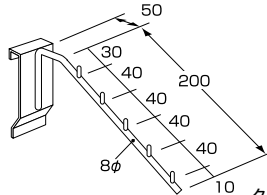

※木棚 D 寸法 = (呼び寸法 - 1mm)

ピンフック

クローム仕上

商品番号	価格
SW-A210	¥210 + 税

シングルフック

クローム仕上

呼び寸法 (L)	商品番号	価格
50	SW-A230	¥350 + 税
100	SW-A231	¥400 + 税
150	SW-A232	¥450 + 税
200	SW-A233	¥500 + 税

パネルフック

クローム仕上

商品番号	価格
SW-A240	¥420 + 税

帽子フック

クローム仕上

φ x L	商品番号	価格
120 x 200	SW-A260	¥810 + 税

傾斜フックハンガー

クローム仕上

サイズ	商品番号	価格
200	SW-A280	¥1,380 + 税