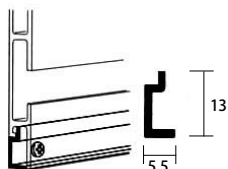

アンダーカバー

L = 1820

商品番号	カラー	価格
SW-A130	ホワイトアルマイト	¥850 + 税