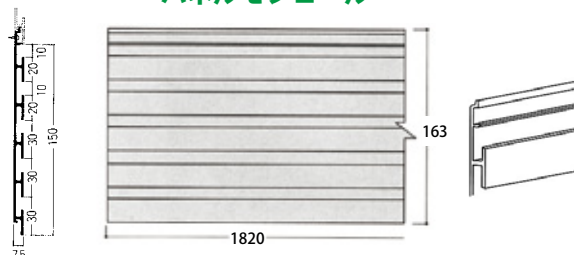

ストライプウォール アルミ A タイプ 30

ストライプウォール A30

壁面パネル

SW-A30 ラインあり 受注ロット 200 枚～

SW-A30 ラインなし

ホワイトアルマイト

シルバーアルマイト

シルバーアルマイト

ステンアルマイト

ホワイトアルマイト

パネルモジュール

パネルモジュール

商品番号	サイズ(L寸法)	カラー	重量 / 枚	価格
SW-A030	1820mm	ホワイトアルマイト	2.01kg	¥6,890 + 税
SW-A032		シルバーアルマイト	2.01kg	¥6,890 + 税

商品番号	サイズ(L寸法)	カラー	重量 / 枚	価格
SW-A040F	1820mm	ホワイトアルマイト	2.01kg	¥6,890 + 税
SW-A042F		シルバーアルマイト	2.01kg	¥6,890 + 税
SW-A043F		ステンアルマイト	2.01kg	¥6,890 + 税

※受注ロット：200 枚～

SW-A30 ラインありタイプは2019年1月から受注生産となりました。
また受注ロットは200枚～となります。

基本パーツ

トップカバー(ラインあり)

L = 1820

商品番号	カラー	価格
SW-A120	ホワイトアルマイト	¥1,020 + 税
SW-A122	シルバーアルマイト	¥1,020 + 税

トップカバー(ラインなし)

L = 1820