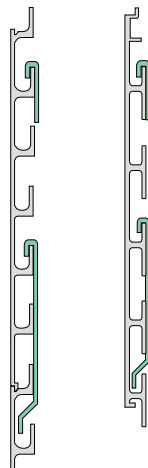

サイドカバー B

L = 2730

商品番号	カラー	価格
SW-A141	ホワイトアルマイト	¥2,210 + 税
SW-A142	シルバーアルマイト	¥2,210 + 税
SW-A143	ステンアルマイト	¥2,210 + 税

標準納まり図

【垂直断面図】

サイドカバー Bを使用の場合は、パネルサイズが163mmのため、天井よりクリアランス170mmを空けておかないと上から下へはめ込むことが出来ません。

【水平断面図】

※サイドカバーは2種類あります。コーナーの出隅・入隅・センターなど、場所にに合わせて使い分けが出来ます。
 ※サイドカバーの使用によりパネルと壁面との間にすき間が出来た場合は、パネル間口方向中間部にスペーサー (FB:1.2t市販品:別注品) を挟み壁面とのレベル調整を行ってください。レベル調整を行わないと、ビス止め時にパネルのタワミの原因になります。

ストライプウォールオプション

水平ガラス棚ブラケット F

商品番号	価格
SW-A340	¥1,270 + 税

シューズ棚傾斜

クローム仕上

商品番号	価格
SW-A350	¥2,070 + 税

シューズ棚 (片足掛)

クローム仕上

商品番号	価格
SW-A345	¥920 + 税

シューズ棚 1足掛

クローム仕上

商品番号	価格
SW-A343	¥1,150 + 税

アタッチメントベース (生地)

サイズ	商品番号	価格
大	SW-A400	¥280 + 税
小	SW-A401	¥180 + 税

専用オプション納まり図

ストライプウォール A30 + SW-A226 + 特注アクリル使用例