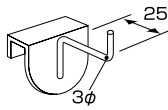

※木棚 D 寸法 = (呼び寸法 - 1mm)

傾斜木棚ブラケット

クローム仕上

商品番号	呼び寸法 (D)	価格
右用 ELF-P830	200 用	¥1,840 + 税
右用 ELF-P832	250 用	¥2,070 + 税
右用 ELF-P834	300 用	¥2,300 + 税
左用 ELF-P831	200 用	¥1,840 + 税
左用 ELF-P833	250 用	¥2,070 + 税
左用 ELF-P835	300 用	¥2,300 + 税

※木棚 D 寸法 = (呼び寸法 - 1mm)

ピンフック

クローム仕上

商品番号	価格
SW-A210	¥210 + 税

シングルフック

クローム仕上

呼び寸法 (L)	商品番号	価格
50	SW-A230	¥350 + 税
100	SW-A231	¥400 + 税
150	SW-A232	¥450 + 税
200	SW-A233	¥500 + 税

パネルフック