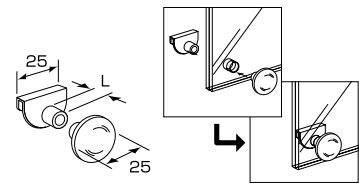

クローム仕上

アクリルパネルフック N

クローム仕上

L	商品番号	価格
6	SW-A226	¥870 + 税
10	SW-A325	¥870 + 税

SW-A226 = アクリル t5mm 1 枚用
SW-A325 = アクリル t5mm 2 枚重ね用