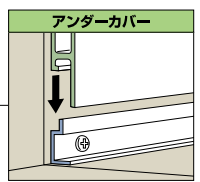

サイドカバー B

L = 2730

商品番号	カラー	価格
SW-A141	ホワイトアルマイト	¥2,210 + 税
SW-A142	シルバーアルマイト	¥2,210 + 税
SW-A143	ステンアルマイト	¥2,210 + 税

標準納まり図

【垂直断面図】

サイドカバー Bを使用の場合は、パネルサイズが163mmのため、天井よりクリアランス170mmを空けておかないと上から下へはめ込むことが出来ません。

パネルのビス止めは、パネル上部にV溝がついているので、V溝のライン上で穴明けしてビス止めしてください。
 (※注)ビス頭(φ6.5以内を使用)は次のパネルの上に積み上げますと隠れます。
 ビス止めは壁面躯体との位置関係を十分注意し、ビスが効くことを確認してください。

注意 下地に合わせたビスの取付を行ってください。

下から上に施工

注意 正しい取付方法を行わないと予め設定された安定荷重を保持できない原因となり、乗せた陳列物が落下したり、仕器の破損による思わぬケガをするおそれがあります。