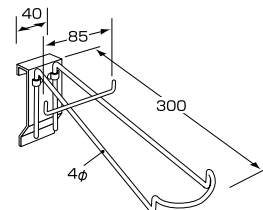

リングフック P (ヨコ型)

クローム仕上

φ x L	商品番号	価格
35 x 70	SW-A250	¥690 + 税
50 x 100	SW-A251	¥740 + 税
100 x 230	SW-A252	¥790 + 税

サークルフック

クローム仕上

商品番号	価格
SW-A330	¥920 + 税

シューズ棚水平

クローム仕上

商品番号	価格
SW-A340	¥1,270 + 税

シューズ棚傾斜

クローム仕上

商品番号	価格
SW-A350	¥2,070 + 税

シューズ棚 (片足掛)

クローム仕上

商品番号	価格
SW-A345	¥920 + 税

シューズ棚 1足掛

クローム仕上

商品番号	価格
SW-A343	¥1,150 + 税

アタッチメントベース (生地)

サイズ	商品番号	価格
大	SW-A400	¥280 + 税
小	SW-A401	¥180 + 税

専用オプション納まり図

ストライプウォール A30 + SW-A226 + 特注アクリル使用例