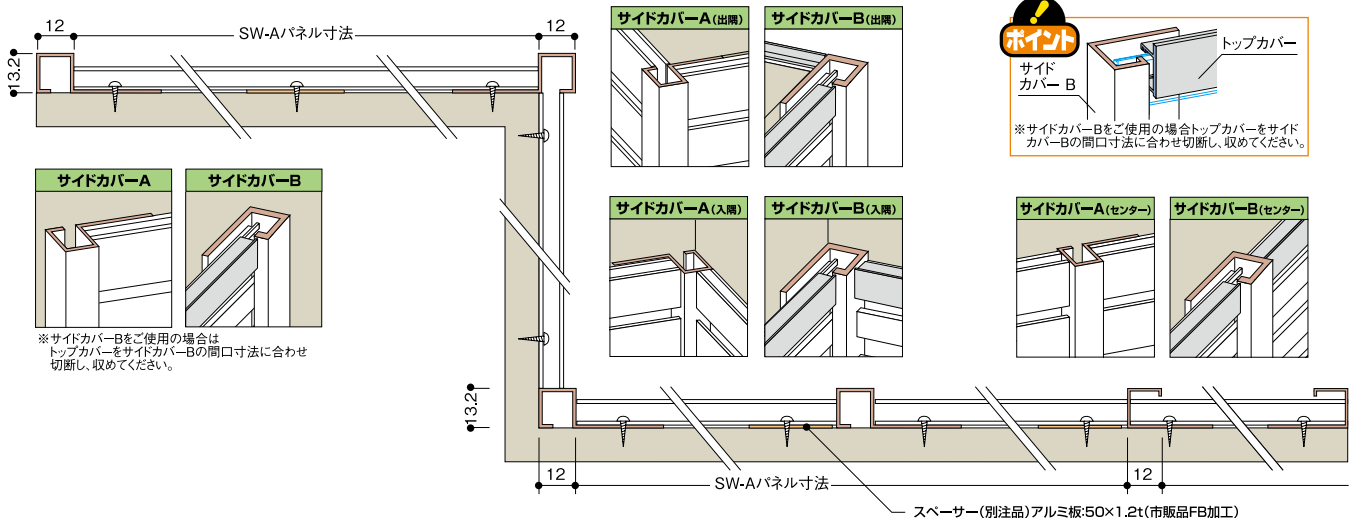

サイドカバー B

L = 2730

商品番号	カラー	価格
SW-A141	ホワイトアルマイト	¥2,210 + 税
SW-A142	シルバーアルマイト	¥2,210 + 税
SW-A143	ステンアルマイト	¥2,210 + 税

標準納まり図

【垂直断面図】

サイドカバー Bを使用の場合は、パネルサイズが163mmのため、天井よりクリアランス170mmを空けておかないと上から下へはめ込むことが出来ません。

パネルのビス止めは、パネル上部にV溝がついているので、V溝のライン上で穴明けしてビス止めしてください。
 (※注)ビス頭(φ6.5以内を使用)は次のパネルの上に積み上げますと隠れます。
 ビス止めは壁面躯体との位置関係を十分注意し、ビスが効くことを確認してください。

注意 下地に合わせたビスの取付を行ってください。

下から上に施工

注意 正しい取付方法を行わないと予め設定された安定荷重を保持できない原因となり、乗せた陳列物が落下したり、仕器の破損による思わぬケガをするおそれがあります。

- パネルは下から上に1枚ずつビス止めしながら取付てください。
- 水平レベルを保ちながら積み上げてください。
- パネルの壁面へのビス止めピッチはパネル間口方向300mm以内で止めてください。ただし、重量物を乗せる予定の部分についてはできるだけ細かく止めてください。
- 壁面の躯体により最適な取付ビスの選定を行ない、必ず木軸あるいは軽量鉄骨をねらって取付てください。躯体の条件により取付られない場合もありますのでご注意ください。その際は、弊社営業所までお問い合わせください。
- 各カバー(サイド、センター、コーナー)を使用する場合はできるだけパネルフレームの近くでパネルをビス止めしてください。各カバーはパネルで押さえられているだけですので、かん合されていることを確認して止めてください。

【水平断面図】

※サイドカバーは2種類あります。コーナーの出隅・入隅・センターなど、場所にに合わせて使い分けが出来ます。
 ※サイドカバーの使用によりパネルと壁面との間にすき間が出来た場合は、パネル間口方向中間部にスペーサー (FB:1.2t市販品:別注品) を挟み壁面とのレベル調整を行ってください。レベル調整を行わないと、ビス止め時にパネルのタワミの原因になります。

ストライプウォールオプション

水平ガラス棚ブラケット F