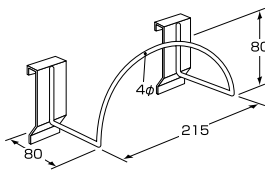

アップフック

クローム仕上

呼び寸法 (L)	商品番号	価格
50	SW-A220	¥460 + 税
100	SW-A221	¥510 + 税
150	SW-A222	¥560 + 税
200	SW-A223	¥600 + 税

十手フック

ブライスジョイントアクリル付

クローム仕上

呼び寸法 (L)	商品番号	価格
150	SW-A370	¥690 + 税
200	SW-A371	¥720 + 税
250	SW-A372	¥730 + 税
300	SW-A373	¥740 + 税
350	SW-A374	¥750 + 税

リングフック P (ヨコ型)

クローム仕上

φ x L	商品番号	価格
35 x 70	SW-A250	¥690 + 税
50 x 100	SW-A251	¥740 + 税
100 x 230	SW-A252	¥790 + 税

サークルフック

クローム仕上

商品番号	価格
SW-A330	¥920 + 税

シューズ棚水平

クローム仕上