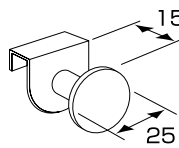

カバンフック

クローム仕上

サイズ	商品番号	価格
200	SW-A310	¥1,380 + 税

Cフック

クローム仕上

商品番号	価格
SW-A360	¥560 + 税

ポイントフック

クローム仕上