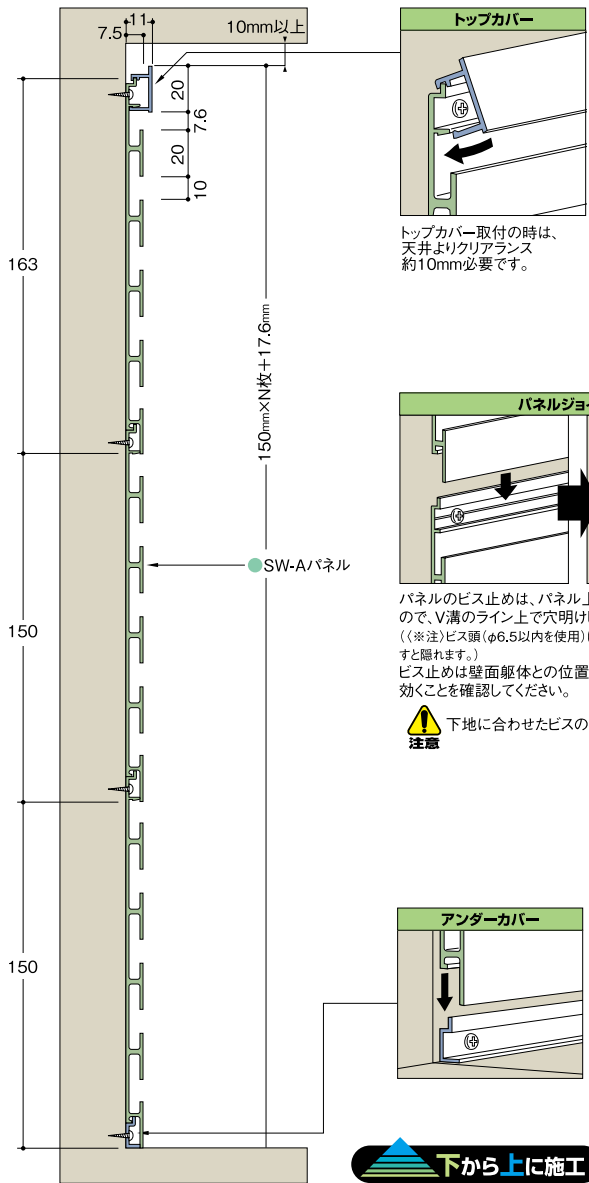

サイドカバー B

L = 2730

商品番号	カラー	価格
SW-A141	ホワイトアルマイト	¥2,210 + 税
SW-A142	シルバーアルマイト	¥2,210 + 税
SW-A143	ステンアルマイト	¥2,210 + 税

標準納まり図

【垂直断面図】

サイドカバー Bを使用の場合は、パネルサイズが163mmのため、天井よりクリアランス170mmを空けておかないと上から下へはめ込むことが出来ません。

パネルのビス止めは、パネル上部にV溝がついているので、V溝のライン上で穴明けしてビス止めしてください。
 (※注)ビス頭(φ6.5以内を使用)は次のパネルの上に積み上げますと隠れます。
 ビス止めは壁面躯体との位置関係を十分注意し、ビスが効くことを確認してください。

注意 下地に合わせたビスの取付を行ってください。

下から上に施工

注意 正しい取付方法を行わないと予め設定された安定荷重を保持できない原因となり、乗せた陳列物が落下したり、仕器の破損による思わぬケガをするおそれがあります。

- パネルは下から上に1枚ずつビス止めしながら取付てください。
- 水平レベルを保ちながら積み上げてください。
- パネルの壁面へのビス止めピッチはパネル間口方向300mm以内で止めてください。ただし、重量物を乗せる予定の部分についてはできるだけ細かく止めてください。
- 壁面の躯体により最適な取付ビスの選定を行ない、必ず木軸あるいは軽量鉄骨をねらって取付てください。躯体の条件により取付られない場合もありますのでご注意ください。その際は、弊社営業所までお問い合わせください。
- 各カバー(サイド、センター、コーナー)を使用する場合はできるだけパネルフレームの近くでパネルをビス止めしてください。各カバーはパネルで押さえられているだけですので、かん合されていることを確認して止めてください。