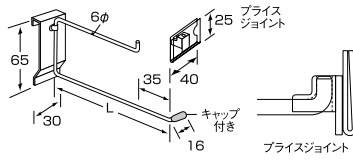

アップフック

クローム仕上

呼び寸法 (L)	商品番号	価格
50	SW-A220	¥460 + 税
100	SW-A221	¥510 + 税
150	SW-A222	¥560 + 税
200	SW-A223	¥600 + 税

十手フック

ブライスジョイントアクリル付

クローム仕上

呼び寸法 (L)	商品番号	価格
150	SW-A370	¥690 + 税
200	SW-A371	¥720 + 税
250	SW-A372	¥730 + 税
300	SW-A373	¥740 + 税
350	SW-A374	¥750 + 税

リングフック P (ヨコ型)

クローム仕上

φ x L	商品番号	価格
35 x 70	SW-A250	¥690 + 税
50 x 100	SW-A251	¥740 + 税
100 x 230	SW-A252	¥790 + 税

サークルフック

クローム仕上

商品番号	価格
SW-A330	¥920 + 税

シューズ棚水平

クローム仕上