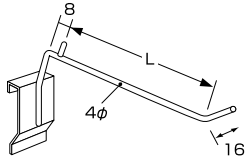

商品番号	価格
SW-A320	¥870 + 税

アクリルパネルフック N

クローム仕上

L	商品番号	価格
6	SW-A226	¥870 + 税
10	SW-A325	¥870 + 税

SW-A226 = アクリル t5mm 1 枚用
SW-A325 = アクリル t5mm 2 枚重ね用

ディスプレイ棚

カラー：透明

呼び寸法	商品番号	価格
320 x 200	SW-A290	¥4,950 + 税

アップフック

クローム仕上

呼び寸法 (L)	商品番号	価格
50	SW-A220	¥460 + 税
100	SW-A221	¥510 + 税
150	SW-A222	¥560 + 税
200	SW-A223	¥600 + 税

十手フック

ブライスジョイントアクリル付

クローム仕上

呼び寸法 (L)	商品番号	価格
150	SW-A370	¥690 + 税
200	SW-A371	¥720 + 税
250	SW-A372	¥730 + 税
300	SW-A373	¥740 + 税
350	SW-A374	¥750 + 税