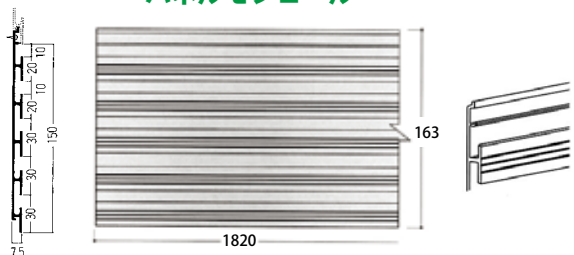

ストライプウォール アルミ A タイプ 30

ストライプウォール A30

壁面パネル

SW-A30 ラインあり 受注ロット 200 枚～

SW-A30 ラインなし

ホワイトアルマイト

シルバーアルマイト

シルバーアルマイト

ステンアルマイト

ホワイトアルマイト

パネルモジュール

パネルモジュール

商品番号	サイズ(L寸法)	カラー	重量 / 枚	価格
SW-A030	1820mm	ホワイトアルマイト	2.01kg	¥6,890 + 税
SW-A032		シルバーアルマイト	2.01kg	¥6,890 + 税

商品番号	サイズ(L寸法)	カラー	重量 / 枚	価格
SW-A040F	1820mm	ホワイトアルマイト	2.01kg	¥6,890 + 税
SW-A042F		シルバーアルマイト	2.01kg	¥6,890 + 税
SW-A043F		ステンアルマイト	2.01kg	¥6,890 + 税

※受注ロット：200 枚～

SW-A30 ラインありタイプは2019年1月から受注生産となりました。
また受注ロットは200枚～となります。

基本パーツ

トップカバー(ラインあり)

L = 1820

商品番号	カラー	価格
SW-A120	ホワイトアルマイト	¥1,020 + 税
SW-A122	シルバーアルマイト	¥1,020 + 税

トップカバー(ラインなし)

L = 1820