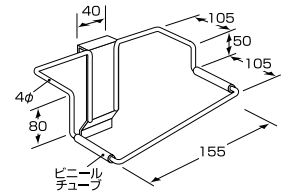

シューズ棚傾斜

クローム仕上

商品番号	価格
SW-A350	¥2,070 + 税