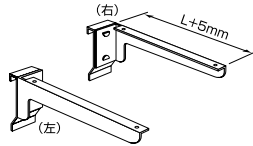

水平木棚ブラケット F

クローム仕上

商品番号	呼び寸法 (D)	価格
右用 ELF-P810	200 用	¥1,500 + 税
右用 ELF-P812	250 用	¥1,730 + 税
右用 ELF-P814	300 用	¥1,960 + 税
左用 ELF-P811	200 用	¥1,500 + 税
左用 ELF-P813	250 用	¥1,730 + 税
左用 ELF-P815	300 用	¥1,960 + 税

※木棚 D 寸法 = (呼び寸法 - 1mm)