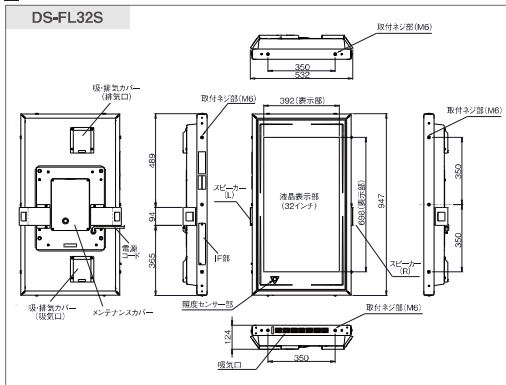

■外観図(単位:mm)

※1 縦置き時 ※2 当社推奨メモリをご使用ください。 ※3 記録方式やファイルサイズなどの条件により、対応ファイルフォーマットでも表示・再生できない場合があります。 ※4 解像度が高いと表示できないことがあります。
本機搭載のソフトウェアでは表示フォントに、日本語フォント(Noto Sans Japanese, Noto Serif Japanese)を使用しています。
Licensed under SIL Open Font License 1.1 (<http://scripts.sil.org/OFL>)
NotoはGoogle Inc.の商標です。Copyright(c)2017, Google Inc. (<https://www.google.com/get/noto/>), with Reserved Font Name: Japanese(Noto Sans Japanese and Noto Serif Japanese)

注意 安全にお使いいただくために
ご使用前に取扱説明書をよくお読みの上、正しくお使いください。
表示された正しい電源・電圧でお使いください。
故障や漏電の場合、感電するおそれがあります。

お問い合わせご相談は当社へどうぞ

担 当