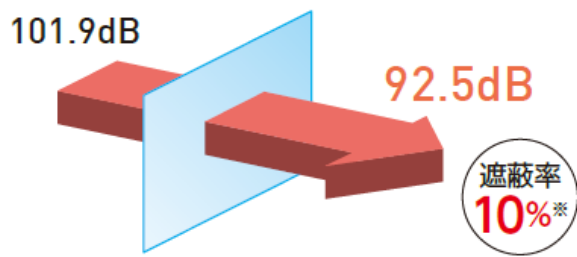

### シート1枚で最長4mまで設置可能

→1セットで最長4mまでご希望の長さでの取り付けが可能で、複数枚設置する必要がありません。

詳しくは裏面をご覧ください

# クリアセーフ スプラッシュシールドは“声が聞こえやすい”!

● アクリル板5mm厚

● 当社クリアセーフ スプラッシュシールド

**アクリル板5mm厚の約1/3の遮蔽率=声が聞こえやすい!**

※上記は周波数 800Hz での「声が聞こえやすさ」の測定結果（※自社試験）です。  
数値は測定値であり、保証値ではありません。