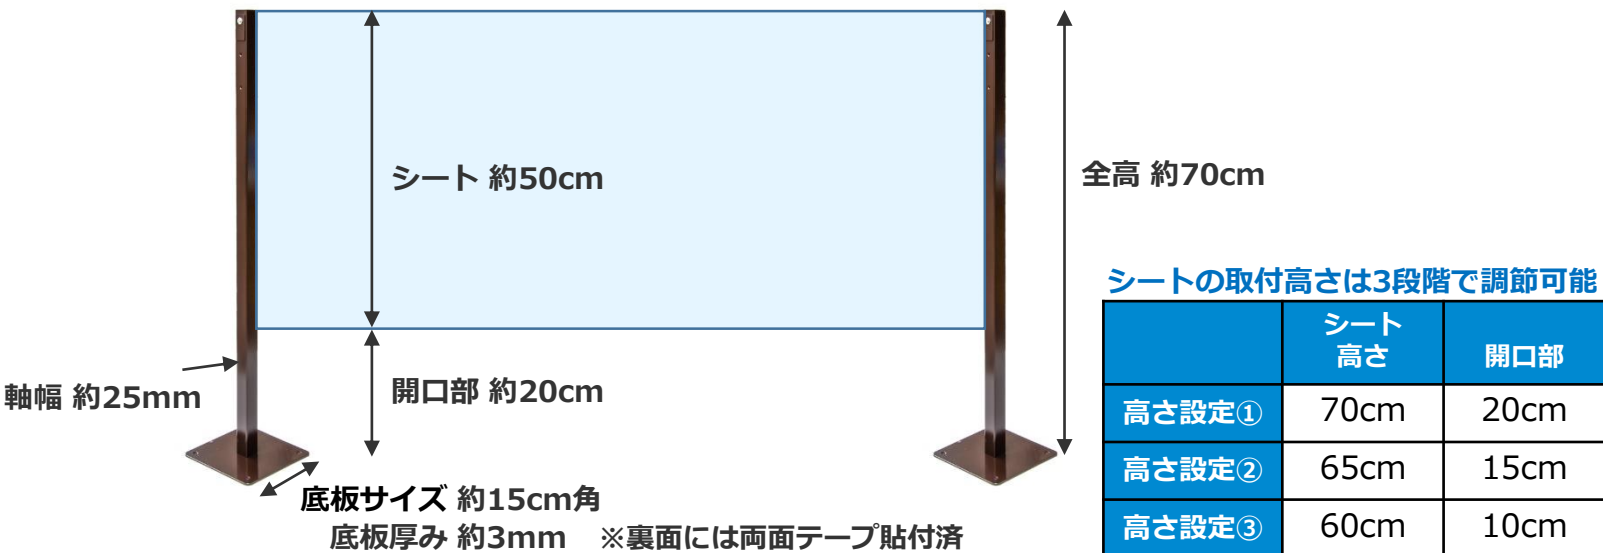

# クリアセーフ スプラッシュシールドは“声が聞こえやすい”!

● アクリル板5mm厚

● 当社クリアセーフ スプラッシュシールド

**アクリル板5mm厚の約1/3の遮蔽率=声が聞こえやすい!**

※上記は周波数 800Hz での「声が聞こえやすさ」の測定結果（※自社試験）です。  
数値は測定値であり、保証値ではありません。

## 製品概要

商品名	クリアセーフ スプラッシュシールド 卓上スタンダードタイプ
販売開始日	2021年1月
商品ラインナップ	2mセット（支柱2本） 3mセット（支柱3本） 4mセット（支柱3本）
材質	シート：PET 支柱：スチール ほか
規格	全高：約70cm 取付方法：両面テープでの固定
全光線透過率・ヘイズ値及び表面抵抗値	全光線透過率：90%、ヘイズ値1.0以下（%）、表面抵抗値： $10^8$ （ $\Omega$ ）