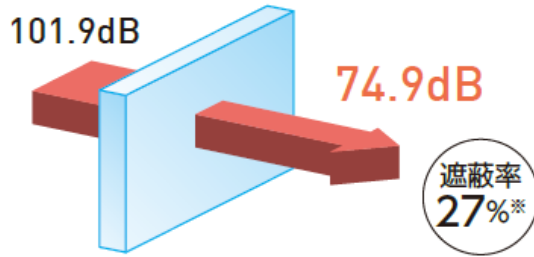

### シート1枚で最長4mまで設置可能

→1セットで最長4mまでご希望の長さでの取り付けが可能で、複数枚設置する必要がありません。

詳しくは裏面をご覧ください

# クリアセーフ スプラッシュシールドは“声が聞こえやすい”!

● アクリル板5mm厚

● 当社クリアセーフ スプラッシュシールド

**アクリル板5mm厚の約1/3の遮蔽率=声が聞こえやすい!**

※上記は周波数 800Hz での「声が聞こえやすさ」の測定結果（※自社試験）です。  
数値は測定値であり、保証値ではありません。