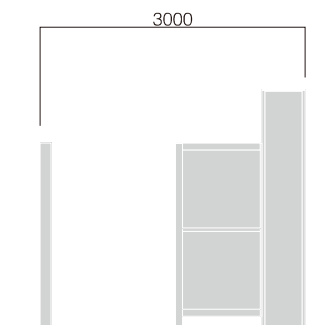

SIQ-1L

支柱: 高強度アルミ押出形材、ご指定色塗装仕上

パネル: 透明アクリル、片面マット

アルミ平板 2t、ご指定色塗装仕上

タワーサイン: クアトロQRXタイプ (P48参照)

※価格は別途お見積りとなります。

■タワーサイン部 抜き文字内照

■タワーサイン部 抜き文字内照