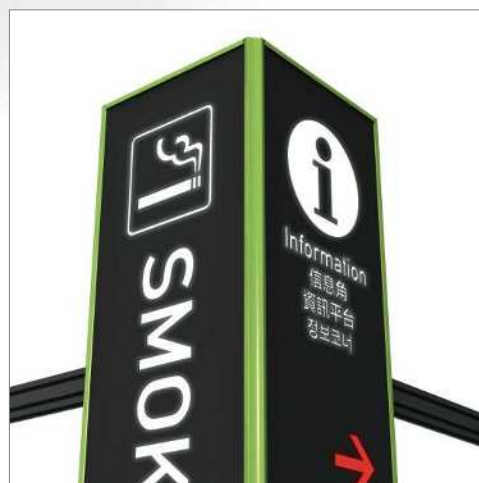

■タワーサイン部 抜き文字内照