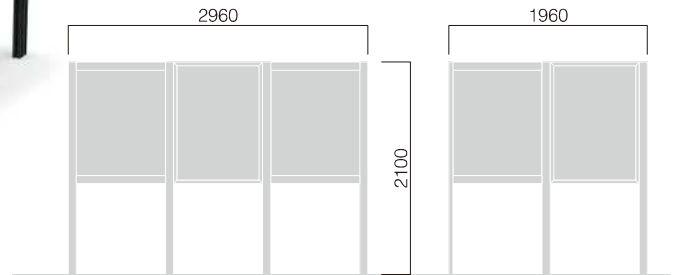

ポスターパネル付

SI-3L

参考価格:¥604,000(外税)

支柱:高強度アルミ押出型材、ブラック塗装仕上

パネル:透明アクリル、片面マット

掲示板:アルミ押出型材、ピン止め仕様

ソーラー発電式LED照明ユニット付

SI-5I