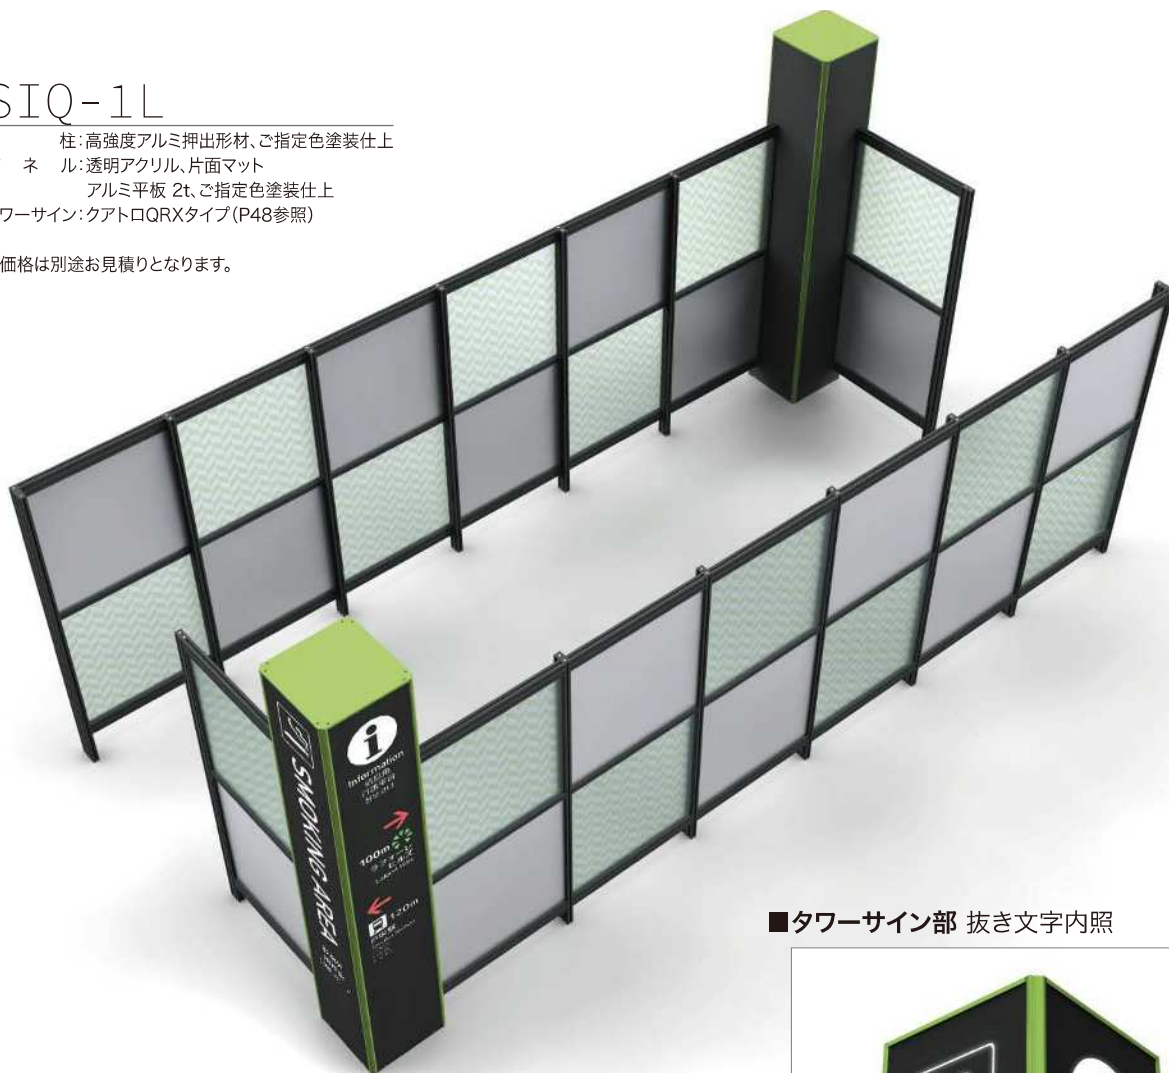

分煙パーティション

シールサイン付・照明付タイプ

機能を付加したサイン付・照明付タイプ。
分煙パーティションに人の誘導、広告、防犯機能を付加。
駅前広場、ポケットパークで有効利用できます。

商用電源式LED照明ユニット付

SI-4L

参考価格: ¥972,000(外税)

支柱: 高強度アルミ押出型材、ご希望色塗装仕上

パネル: 透明アクリル、片面マット

参考価格:¥688,000(外税)

支柱:高強度アルミ押出型材、ご指定色塗装仕上

パネル:透明アクリル、片面マット

アルミ平板 2t、ご指定色塗装仕上

照明:LED、ソーラー発電式

分煙パーティション

シキール サイン付・照明付 タイプ

大型スモークエリアに最適のシンボルサインの連結タイプ。
災害時の避難誘導、蓄光サイン付タイプ。

SIQ-1L

支柱: 高強度アルミ押出形材、ご指定色塗装仕上

パネル: 透明アクリル、片面マット

アルミ平板 2t、ご指定色塗装仕上

タワーサイン: クアトロQRXタイプ (P48参照)

※価格は別途お見積りとなります。

■タワーサイン部 抜き文字内照

■タワーサイン部 抜き文字内照

SID-2I

支 柱: 高強度アルミ押出形材、ご指定色塗装仕上
 パネル: 透明アクリル、片面マット
 アルミ平板 2t、ご指定色塗装仕上
 タワーサイン: ライトフィックスLFDタイプ(P42参照)

※価格は別途お見積りとなります。

SICK-3L

支 柱: 高強度アルミ押出形材、ブラック塗装仕上
 パネル: 透明アクリル、片面マット
 高輝度屋外用蓄光パネル JIS Z9097規格 I類

※価格は別途お見積りとなります。