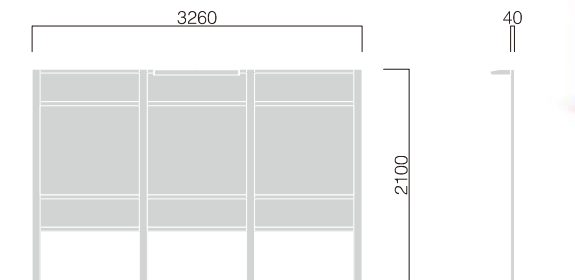

ポスターパネル付

SI-3L

参考価格:¥604,000(外税)

支柱:高強度アルミ押出型材、ブラック塗装仕上

パネル:透明アクリル、片面マット

掲示板:アルミ押出型材、ピン止め仕様

ソーラー発電式LED照明ユニット付

SI-5I