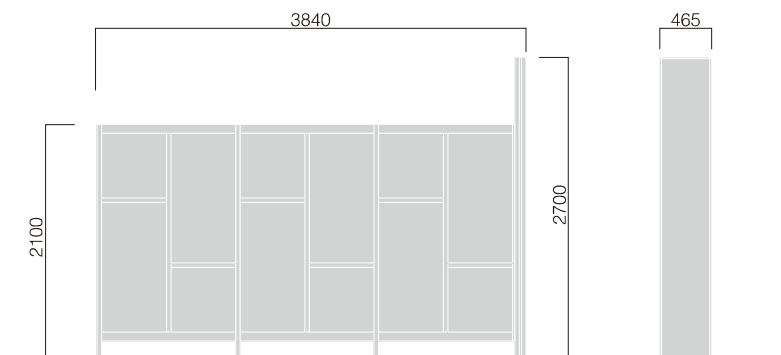

SIQ-1L

支柱: 高強度アルミ押出形材、ご指定色塗装仕上

パネル: 透明アクリル、片面マット

アルミ平板 2t、ご指定色塗装仕上

タワーサイン: クアトロQRXタイプ (P48参照)

※価格は別途お見積りとなります。

■タワーサイン部 抜き文字内照

■タワーサイン部 抜き文字内照