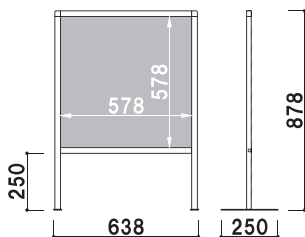

柱 | アルミ押出材  
コーナー | ABS樹脂  
ベース | スチール塗装  
面板 | 塩ビ透明3mm  
面板サイズ | W600×H600mm  
画面有効サイズ | W578×H578mm

SGH-609S (シルバー)

SGH-609B (ブラック) 組立 屋内

¥18,500 (税抜価格) 重量 | 4.2g 043

柱 | アルミ押出材  
コーナー | ABS樹脂  
ベース | スチール塗装  
面板 | 塩ビ透明3mm  
面板サイズ | W900×H600mm  
画面有効サイズ | W878×H578mm

SGH-612S (シルバー)

SGH-612B (ブラック) 組立 屋内

¥22,000 (税抜価格) 重量 | 5.2g 056

柱 | アルミ押出材  
コーナー | ABS樹脂  
ベース | スチール塗装  
面板 | 塩ビ透明3mm  
面板サイズ | W1200×H600mm  
画面有効サイズ | W1178×H578mm