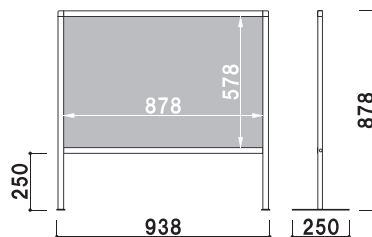

柱 | アルミ押出材  
コーナー | ABS樹脂  
ベース | スチール塗装  
面板 | 塩ビ透明3mm  
面板サイズ | W600×H600mm  
画面有効サイズ | W578×H578mm

SGH-609S (シルバー)

SGH-609B (ブラック) 組立 屋内

¥18,500 (税抜価格) 重量 | 4.2g 043

柱 | アルミ押出材  
コーナー | ABS樹脂  
ベース | スチール塗装  
面板 | 塩ビ透明3mm  
面板サイズ | W900×H600mm  
画面有効サイズ | W878×H578mm

SGH-612S (シルバー)

SGH-612B (ブラック) 組立 屋内

¥22,000 (税抜価格) 重量 | 5.2g 056

柱 | アルミ押出材  
コーナー | ABS樹脂  
ベース | スチール塗装  
面板 | 塩ビ透明3mm  
面板サイズ | W1200×H600mm  
画面有効サイズ | W1178×H578mm