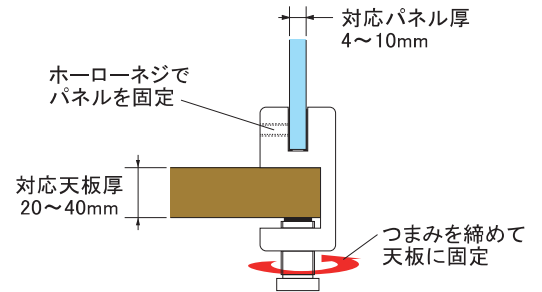

新製品
NEW

高級感と安定感のあるデザイン ガラス・パネル固定金具 SGG

仕様・詳細

★ご使用上の注意

- ・パネルに寄りかかったり、物を立てかけるなど、パネルに負荷がかかる状態での使用はできません。飛沫感染対策専用です。
- ・固定できるパネルのサイズは設置するデスクにより変化します。設置後に確実に固定できていることはお客様でご確認ください。

SGG-平行タイプ (ブラック/ホワイト)

メーカー直送 屋内

¥10,200 (税抜価格) 重量 ■ 370g 051

- 本体 ■ アルミニウム合金
- パネル厚み ■ 4~10mm
- クランプ取付厚み ■ 20~40mm以内
- ※アクリル/ガラス板は含まれておりません。
- ※ご注文時に色をご指定ください
- ※パネルの最大高さ・幅1000mm(2個使用時)
- ※本品は1ヶ単位での販売です。

SGG-垂直タイプ (ブラック/ホワイト)

メーカー直送 屋内

¥10,200 (税抜価格) 重量 ■ 370g 051

- 本体 ■ アルミニウム合金
- パネル厚み ■ 4~10mm
- クランプ取付厚み ■ 20~40mm以内
- ※アクリル/ガラス板は含まれておりません。
- ※ご注文時に色をご指定ください
- ※パネルの最大高さ・幅1000mm(2個使用時)
- ※本品は1ヶ単位での販売です。