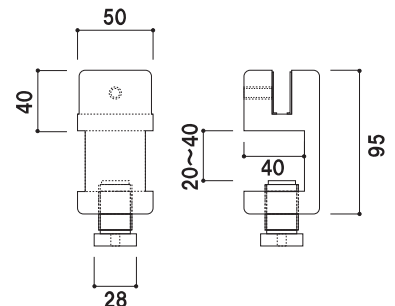

新製品
NEW

高級感と安定感のあるデザイン ガラス・パネル固定金具 SGG

仕様・詳細

★ご使用上の注意

- ・パネルに寄りかかったり、物を立てかけるなど、パネルに負荷がかかる状態での使用はできません。飛沫感染対策専用です。
- ・固定できるパネルのサイズは設置するデスクにより変化します。設置後に確実に固定できていることはお客様でご確認ください。

SGG-平行タイプ (ブラック/ホワイト)

メーカー直送 屋内

¥10,200 (税抜価格) 重量 ■ 370g 051

- 本体 ■ アルミニウム合金
- パネル厚み ■ 4~10mm
- クランプ取付厚み ■ 20~40mm以内
- ※アクリル/ガラス板は含まれておりません。
- ※ご注文時に色をご指定ください
- ※パネルの最大高さ・幅1000mm(2個使用時)
- ※本品は1ヶ単位での販売です。

SGG-垂直タイプ (ブラック/ホワイト)

メーカー直送 屋内

¥10,200 (税抜価格) 重量 ■ 370g 051

- 本体 ■ アルミニウム合金
- パネル厚み ■ 4~10mm
- クランプ取付厚み ■ 20~40mm以内
- ※アクリル/ガラス板は含まれておりません。
- ※ご注文時に色をご指定ください
- ※パネルの最大高さ・幅1000mm(2個使用時)
- ※本品は1ヶ単位での販売です。