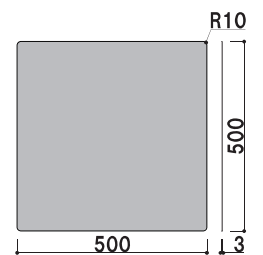

# 3mm厚の板を差し込むだけで飛沫感染防止パーティションに。 差し込み式卓上ボードホルダー

隙間に板を差し込むだけで簡単に飛沫感染防止のパーティションが設置できます。

本体底には机の傷を防ぐゴムシートがついています。

## 使用例

面板W600×H600mmとの組み合わせ

面板W900×H600mmとの組み合わせ