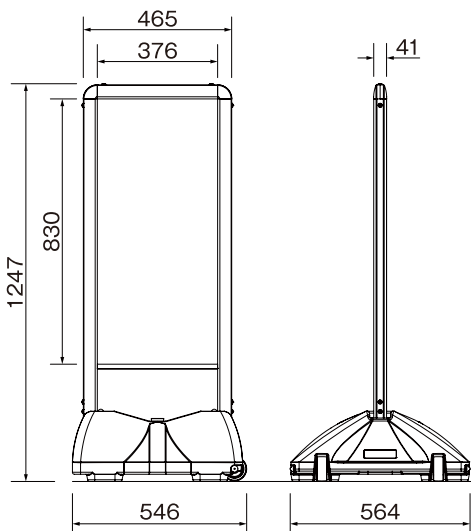

# ROLLING BASE COMPACT

都市景観を彩る、使いやすくちょうどいいサイズの  
手軽なスタンドサインができました。

ローリングベースコンパクト **外 両 受**

使いやすい。ちょうどいい。都市型屋外サイン。

## Rolling Base COMPACT

街中や通路、施設等での案内や告知に最適な屋外用スタンドサインです。高さは1m20cm程度と誰でも扱いやすく、キャスター付きのウエイトで設置や移動が簡単に行えます。高級感のある質感はホテル・マンションのエントランス、駅や空港等の公共施設の案内サインとして、分かりやすくかつ洗練された雰囲気を演出します。

面板差替式

※脚部はスイングしません。

キャスター付きで移動が簡単

上部フレームを外して簡単面板交換

質感際立つ外観デザイン

本体価格(税抜)

**¥54,000** 両面 白無地面板 2 枚付

データ支給による面板出力承ります。

本体サイズ：W546×H1247×D564mm  
本体材質：アルミ押出材 艶有シルバー色  
ASA耐候樹脂(コーナー部)  
高密度ポリエチレン(水タンク)  
本体重量：8.3kg(タンク満水時：約28.3kg)  
表示サイズ：W376×H830  
面板サイズ：W396×H853  
面板材質：アルミ複合板3mm厚(白無地)