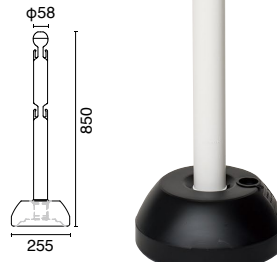

大きい面版で視認性抜群！
3分割式なので移動も楽々！
重し用の水も入れやすい構造です。
大量導入しやすい
リーズナブルな価格！

ガイドボードサイン

注文番号	種別
238H-58430BLK	①ブラック
238H-58430GRY	②グレー

本体価格 **¥9,900+** 消費税

- サイズ / ベース: 370×370、全高: 1200、有効表示面: W330×H382 (四隅15R)
- 素材 / ポリエチレン樹脂
- 重量 / 約2.0kg (満水時7.0kg) ○3分割式
- *文字、デザインは含まれておりません。
- 16515T25145

2段式でさらにアピールできる チェーンスタンド

チェーンスタンド2段フック

注文番号	種別	本体価格
238H-56535***		¥1,900+ 消費税

■サイズ / W255×D255×H850
■素材 / ポリエチレン
○重量 / 500g
27020T25290

- 場所に合わせてチェーンとロープ2通りの使い分けができます。
- ポールはポリカーボネート樹脂を採用し軽量化、台座は小さくコンパクトでも倒れにくい安全設計。
- フックの高さは場所に合わせて自由にワンタッチ調整。オプションでフックを増やせば、二重ガードによりはより区画。
- ポールとベースの固定はチョウネジがポール穴に貫通している為、ベースの抜け落ちが安全です。

注文番号	種別
238H-42838YLW	①黄
238H-42838WHT	②白

本体価格 **¥9,000+** 消費税

■サイズ / 本体: φ210×H885
■素材 / ポール: ポリカーボネート、台座: ポリプロピレン (鉄ウエイト入り)、黒塗装フック: ナイロン、先端キャップ: 鉄
○重量 / 約4.5kg
○セット内容 / ポール1本、台座1個、フック1個、ホルトとチョウネット1組
27020R25290

■サイズ / 本体: W255×D255×H837、ポリ台: φ255×H110
■素材 / ポリエチレン
○重量 / 500g (満水時3.3kg)
27018Q25260

注文番号	種別	本体価格
238H-A1901***		¥9,000+ 消費税

■サイズ / 本体: W210×D210×H900
■素材 / ポール: ABS樹脂、ベース: ABS樹脂ブラック (コンクリートウエイト入り) ※チェーンは別売
○重量 / 3.8kg
23020F25290