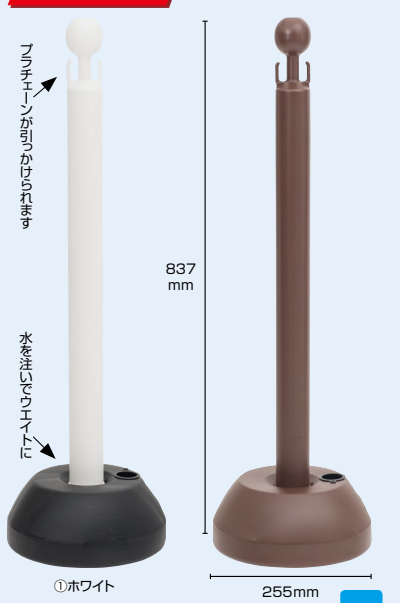

屋外で使えるロングセラーの注水式ガイドポール

重り不要の注水式チェーンポール。置くだけで簡単設置。
ポリエチレン製で錆びることもないので、屋内・屋外を問わず様々なシーンでご利用いただけます

オススメ!!

注文番号	種別	本体価格
238H-55824-1*	①駐輪	¥2,600+ 消費税
238H-55824-2*	②駐車	
238H-55824-3*	③進入	¥1,600+ 消費税
238H-55824-4*	④無地	

■サイズ / 本体: W180×D83×H434、プレート: 126×220
○重量 / 320g
※出荷時シールは貼ってありません
26020P25270

注文番号	種別	本体価格
238H-30503***	①ホワイト	¥1,500+ 消費税
238H-30503BRN	②ブラウン	¥1,800+ 消費税

■サイズ / 本体: W255×D255×H837、ポリ台: φ255×H110
■素材 / ポリエチレン
○重量 / 500g (満水時3.3kg)
27018Q25260