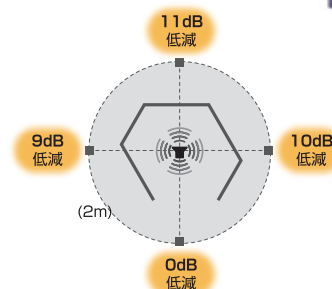

## オフィスブースハニカム専用ルーフ。

オフィスブースハニカムとセットで  
お使いいただけます

NEW

COLOR

LGY GR NV  
ライトグレー グリーン ネイビー

リムート  
オフィスブース ハニカムルーフ 販売価格：44,000円(税込) 40,000円(税抜)  
POS：[LGY] 18001-2 [GR] 18002-9 [NV] 18003-6

入数：1 梱包数：1  
サイズ：1248×1014×60h  
材質：吸音ボード/PP・ポリエステル 不織布/PET 金具・ネジ・六角レンチ/スチール  
製品重量：3.9kg 梱包重量：約6kg 原産国：日本  
組み立て：2名以上 目安10分 必要工具：六角レンチ (付属)

ルーフセット状態

付属の六角レンチ  
で簡単に組立てて  
できます。

吸音効果測定値 ルーフセット時

吸音効果測定方法  
音源【ピンクノイズ71dB】  
計測器【リオン株式会社 NL-42】  
計測距離【2m】値【ALLPASS】

※測定値であり、保証値ではありません  
※測定環境により測定数値は変化します

体感動画

組立動画

レイアウト参考イメージ