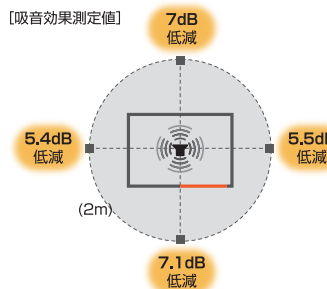

# リミュート 吸音ブースワイド

おすすめ用途

2人用 テレワーク個室ブース

NEW

COLOR

ホワイト ブラック

リミュート  
吸音ブースワイド フルオープン 販売価格：594,000円(税込) 540,000円(税抜)  
POS：[W] 17988-7 [BK] 17989-4

入数：1 梱包数：6  
サイズ：1960×1510×1900h (内寸1897×1447×1876h)  
材質：吸音ボード/PP・ポリエステル フレーム・アルミブッシュリベット/アルミニウム  
配線口・ブッシュリベット/ナイロン 扉下フレーム/スチール  
窓/PVC 取っ手/ステンレス鋼 キャスター/ナイロン・スチール  
製品重量：75.8kg 原産国：日本  
組み立て：3名以上 目安40分

電源タップ

2人でもゆったり使えるワイドタイプ。  
天面開口で中が明るく、閉塞感なく  
使用できます。

吸音効果測定方法  
音源【ピンクノイズ 71dB】  
計測器【リオン株式会社 NL-42】  
計測距離【2m】値【ALLPASS】

※測定値であり、保証値ではありません  
※測定環境により測定数値は変化します

二人用で幅 180×60cm  
の会議用テーブルが入れら  
れます

幅 140cm デスクを  
使うと一人でゆったり  
個室感覚