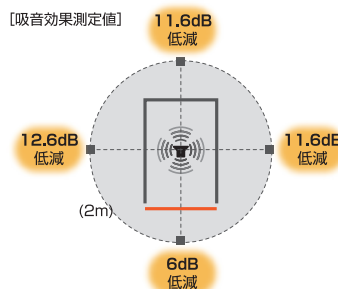

テーブル

電源タップ

備え付けテーブル  
約幅90×奥行50cm  
設置高70cm足元  
スッキリ

天面が開口して  
おり室内が明るく、  
閉塞感がありませ  
ん

OA機器の接続に  
便利な電源タップ  
付き

組み立て式で施工  
業者不要  
100×151cm  
の設置スペース

NEW

COLOR

1人でも十分な広さのフロントインタイプ。  
吸音性能を高めた天面一部開口の  
セミオープン仕様。

吸音効果測定方法  
音源【ピンクノイズ71dB】  
計測器【リオン株式会社 NL-42】  
計測距離【2m】値【ALLPASS】

※測定値であり、保証値ではありません  
※測定環境により測定数値は変化します

リムート  
吸音ブースフロントイン セミオープン 販売価格：451,000円(税込) 410,000円(税抜)  
POS：[W] 17982-5 [BK] 17983-2