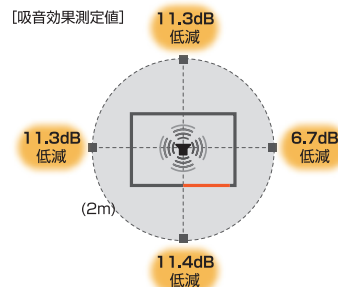

テーブル

電源タップ

備え付けテーブル  
約幅90×奥行50cm  
設置高70cm足元  
スッキリ

天面が開口して  
おり室内が明るく、  
閉塞感がありませ  
ん

OA機器の接続に  
便利な電源タップ  
付き

組み立て式で施工  
業者不要  
151×100cm  
の設置スペース

NEW

COLOR

1人でも十分な広さのサイドインタイプ。  
吸音性能を高めた天面一部開口の  
セミオープン仕様。

吸音効果測定方法  
音源【ピンクノイズ 71dB】  
計測器【リオン株式会社 NL-42】  
計測距離【2m】値【ALLPASS】

※測定値であり、保証値ではありません  
※測定環境により測定数値は変化します

リムート  
吸音ブースサイドイン セミオープン 販売価格：451,000円(税込) 410,000円(税抜)  
POS：[W] 17986-3 [BK] 17987-0