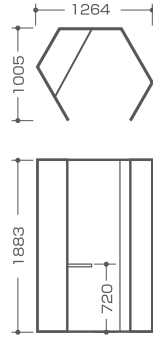

リムート オフィスブース

おすすめ用途

個人ワーク用 集中ブース

NEW

COLOR

LGY GR NV
ライトグレー グリーン ネイビー