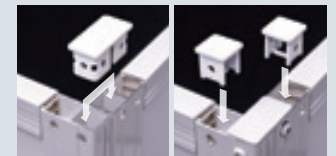

### 直線に連結する場合 エンドキャップを組み換えます

エンドキャップを外す → 連結エンドキャップセット → エンドキャップセット → 直線連結完了

直線連結下部  
連結用アジャスター  
連結用アジャスター付きエンドキャップを取り外しパネルを跨いで取り付け直します

### L字に連結する場合 エンドキャップを組み換えます

連結エンドキャップセット → エンドキャップセット

L字連結下部  
連結用アジャスター  
連結用アジャスター付きエンドキャップを取り外しパネルを跨いで取り付け直します

直線とL字型に繋いで  
必要な形に組み上げられます