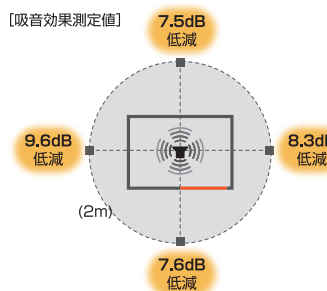

吸音効果測定方法
音源【ピンクノイズ 71dB】
計測器【リオン株式会社 NL-42】
計測距離【2m】値【ALLPASS】

※測定値であり、保証値ではありません
※測定環境により測定数値は変化します

二人用で幅 180×60cm
の会議用テーブルが入れら
れます

幅 140cm デスクを
使うと一人でゆったり
個室感覚

幅 140cm デスク
(拡大視)

天面が開口しており室内
が明るく、閉塞感があり
ません

換気ファン (2 機) の
スイッチを兼ねた電源
タップ付き (2 個)

組み立て式で施工業者不要
196×151cm の設置
スペース