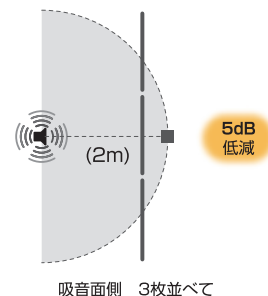

[吸音効果測定値]

吸音面側 3枚並べて