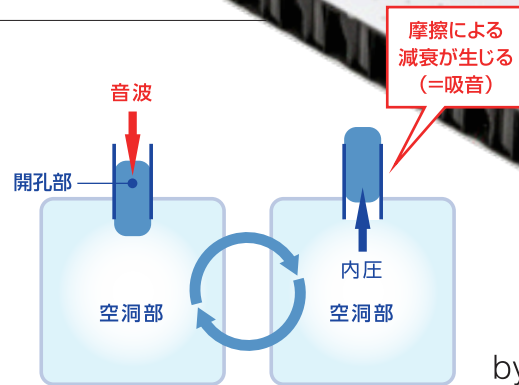

優れた吸音性能の理由は、ヘルムホルツの共鳴原理

ハニカム構造の表面に微細な孔を設けることで優れた吸音効果を有します。それが「テクセル SAINT」。

JAXA・IHIとの共同研究、航空機軽量吸音ライナにも応用検討されている最先端吸音素材です。