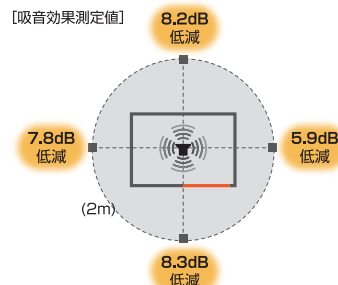

# リムート 吸音ブースサイドイン

おすすめ用途

1人用 テレワーク個室ブース

NEW

COLOR

1人でも十分な広さのサイドインタイプ。  
天面開口で中が明るく、閉塞感なく  
使用できます。

吸音効果測定方法  
音源【ピンクノイズ 71dB】  
計測器【リオン株式会社 NL-42】  
計測距離【2m】値【ALLPASS】

※測定値であり、保証値ではありません  
※測定環境により測定数値は変化します