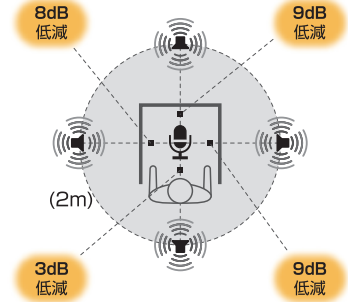

- ・リモートワークの相手に周囲の音を届かせたくない! そんな時に効果的。
- ・パソコンを内部に置くことで、外部の雑音が入りにくくなります。
- ・雑音の減少でハウリングやエコーの発生を抑えられます。
- ・折りたたみ式の卓上タイプ。未使用時は折りたたんで収納できます。
- ・集中力もアップ。

組み立て動画

体感動画

吸音効果動画

[吸音効果測定値]

\*測定値であり、保証値ではありません \*測定環境により測定数値は変化します