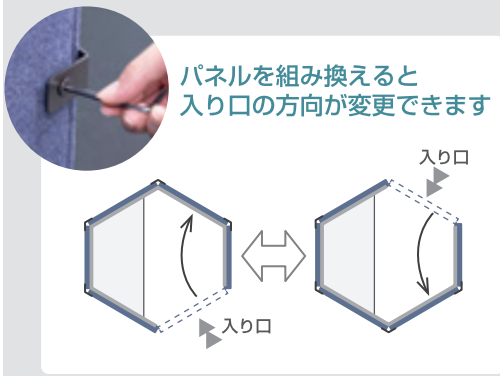

ルーフセット状態

付属の六角レンチ  
で簡単に組立てて  
できます。

吸音効果測定値 ルーフセット時

吸音効果測定方法  
音源【ピンクノイズ71dB】  
計測器【リオン株式会社 NL-42】  
計測距離【2m】値【ALLPASS】

※測定値であり、保証値ではありません  
※測定環境により測定数値は変化します

体感動画

組立動画

レイアウト参考イメージ