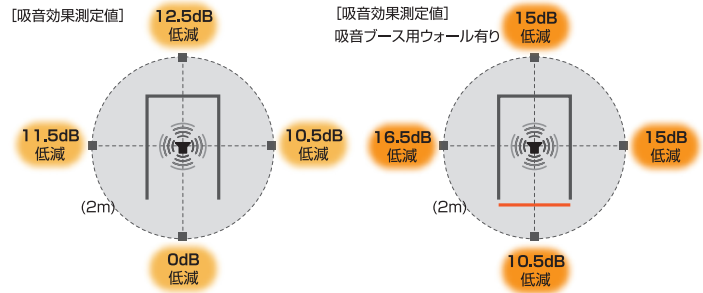

ホワイト

BK

ブラック

吸音効果測定方法

音源【ピンクノイズ 71dB】計測器【リオン株式会社 NL-42】  
計測距離【2m】値【ALLPASS】

※測定値であり、保証値ではありません  
※測定環境により測定数値は変化します

体感動画

別売の吸音ブース用ウォールとセットでお使いください