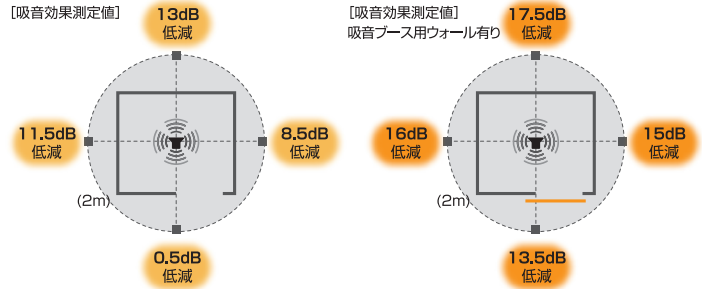

2人でもゆったり使えるワイドタイプ。
軽量でハイコストパフォーマンス。
快適なテレワーク環境を実現します。

2022年モデル

受注生産品

吸音効果測定方法

音源【ピンクノイズ 71dB】 計測器【リオン株式会社 NL-42】
計測距離【2m】 値【ALLPASS】

※測定値であり、保証値ではありません
※測定環境により測定数値は変化します