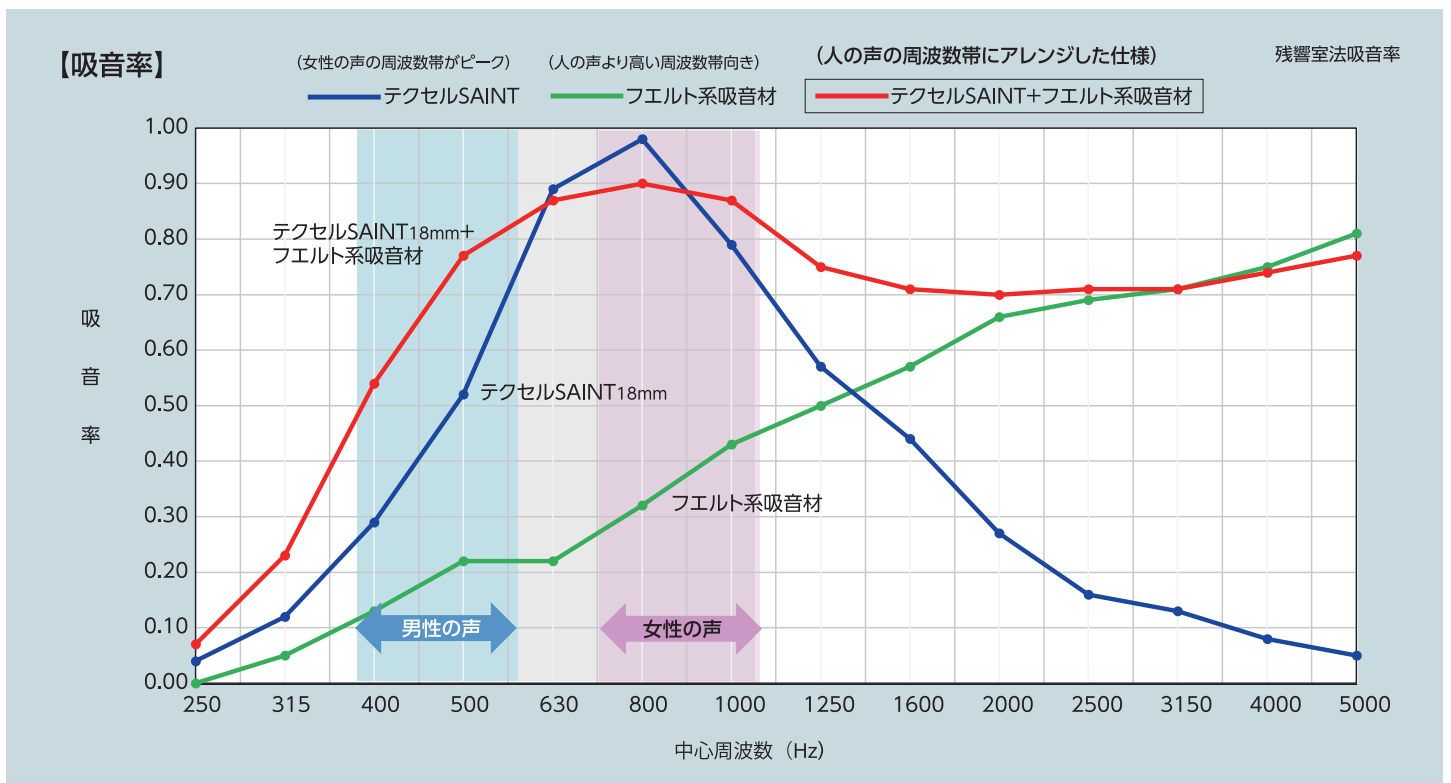

さらに、人の声の周波数に合わせフェルト系吸音材を貼合

※本データは当社実測値であり保証値ではありません