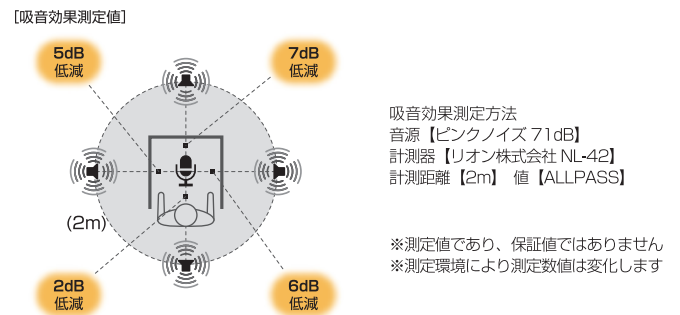

リモート デスクブース 販売価格：49,500円(税込) 45,000円(税抜)
POS: [LGY] 17923-8 [GR] 17924-5 [NV] 17925-2

入数：1 梱包数：1
サイズ：685×685×705h (内寸：640×640×705h)
材質：本体/PP 不織布/PET
製品重量：3.1kg 梱包重量：約4.0kg 原産国：日本
組み立て：1名以上 目安5分 工具不要

体感・組み立て動画

デスクの上に置くだけで吸音スペースが作れます
集中力も上がります

軽量で持ち運びやすく、工具不要で簡単に組立てできます

3枚のパネルに分割でき、薄くてコンパクト省スペースに収納できます

コード用ホール付きで電源の確保に便利です (3箇所)