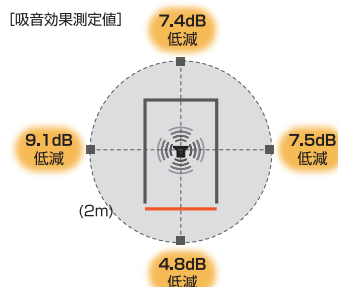

# リムート 吸音ブースフロントイン

おすすめ用途

1人用 テレワーク個室ブース

NEW

COLOR

1人でも十分な広さのフロントインタイプ。  
天面開口で中が明るく、閉塞感なく  
使用できます。

吸音効果測定方法  
音源【ピンクノイズ71dB】  
計測器【リオン株式会社 NL-42】  
計測距離【2m】値【ALLPASS】

※測定値であり、保証値ではありません  
※測定環境により測定数値は変化します