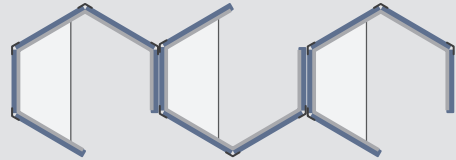

■ ハニカム形状を活用した多彩なレイアウトが可能です

■ 単体

■ 2台並列

■ 3台並列

リモート デスクブース

おすすめ用途

デスクトップ用 集中ブース

デスク上に使う時だけ設置できる。
テレワークの相手に届くノイズを軽減し、
自分の声が相手にクリアに伝わります。

COLOR
LGY GR NV
ライトグレー グリーン ネイビー

リモート デスクブース 販売価格：49,500円(税込) 45,000円(税抜)
POS: [LGY] 17923-8 [GR] 17924-5 [NV] 17925-2

入数：1 梱包数：1
サイズ：685×685×705h (内寸：640×640×705h)
材質：本体/PP 不織布/PET
製品重量：3.1kg 梱包重量：約4.0kg 原産国：日本
組み立て：1名以上 目安5分 工具不要

体感・組み立て動画

デスクの上に置くだけで吸音スペースが作れます
集中力も上がります

軽量で持ち運びやすく、工具不要で簡単に組立てできます

3枚のパネルに分割でき、薄くてコンパクト省スペースに収納できます

コード用ホール付きで電源の確保に便利です (3箇所)