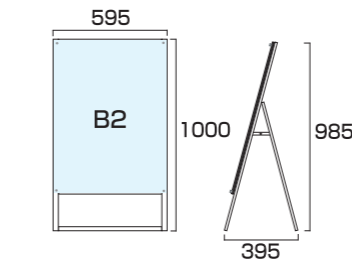

- フレーム=アルミ押し出し材/アルマイト仕上(シルバー/ブラック)
- 面板=アルミ複合板(黒/白)3mm厚+亚克力板(透明)2mm
- 化粧ビス=アルミ/アルマイト仕上 ●ポスターサイズ=A2 (W420mm×H594mm)
- 面板サイズ=W490mm×H664mm ●重量=4.8kg ●対応ウエイトアーム=SKW-A
- ※ポスターには耐水加工が必要です。

ポスター用スタンド看板 A2両面
PSSK-A2RB 47,190円(税込) **ブラック/シルバー**
PSSK-A2RW 44,770円(税込) **ホワイト/シルバー**
ブラックポスター用スタンド看板 A2両面
BPSSK-A2RB 55,660円(税込) **ブラック/ブラック**

- フレーム=アルミ押し出し材/アルマイト仕上(シルバー/ブラック)
- 面板=アルミ複合板(黒/白)3mm厚+亚克力板(透明)2mm
- 化粧ビス=アルミ/アルマイト仕上 ●ポスターサイズ=A2 (W420mm×H594mm)
- 面板サイズ=W490mm×H664mm ●重量=7.1kg ●対応ウエイトアーム=SKW-B
- ※ポスターには耐水加工が必要です。

ポスター用スタンド看板 B2片面
PSSK-B2KB 24,860円(税込) **ブラック/シルバー**
PSSK-B2KW 23,650円(税込) **ホワイト/シルバー**
ブラックポスター用スタンド看板 B2片面
BPSSK-B2KB 30,250円(税込) **ブラック/ブラック**

- フレーム=アルミ押し出し材/アルマイト仕上(シルバー/ブラック)
- 面板=アルミ複合板(黒/白)3mm厚+亚克力板(透明)2mm
- 化粧ビス=アルミ/アルマイト仕上 ●ポスターサイズ=B2 (W515mm×H728mm)
- 面板サイズ=W585mm×H798mm ●重量=6.3kg ●対応ウエイトアーム=SKW-A
- ※ポスターには耐水加工が必要です。

ポスター用スタンド看板 B2両面
PSSK-B2RB 48,400円(税込) **ブラック/シルバー**
PSSK-B2RW 45,980円(税込) **ホワイト/シルバー**
ブラックポスター用スタンド看板 B2両面
BPSSK-B2RB 60,500円(税込) **ブラック/ブラック**

- フレーム=アルミ押し出し材/アルマイト仕上(シルバー/ブラック)
- 面板=アルミ複合板(黒/白)3mm厚+亚克力板(透明)2mm
- 化粧ビス=アルミ/アルマイト仕上 ●ポスターサイズ=B2 (W515mm×H728mm)
- 面板サイズ=W585mm×H798mm ●重量=9.3kg ●対応ウエイトアーム=SKW-B
- ※ポスターには耐水加工が必要です。

ポスター用スタンド看板 A1ロウ片面
PSSK-A1LKB 26,620円(税込) **ブラック/シルバー**
PSSK-A1LKW 25,410円(税込) **ホワイト/シルバー**
ブラックポスター用スタンド看板 A1ロウ片面
BPSSK-A1LKB 32,670円(税込) **ブラック/ブラック**