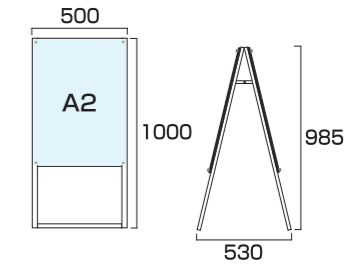

- フレーム=アルミ押し出し材/アルマイト仕上(シルバー/ブラック)
- 面板=アルミ複合板(黒/白)3mm厚+亚克力板(透明)2mm
- 化粧ビス=アルミ/アルマイト仕上 ●ポスターサイズ=A2 (W420mm×H594mm)
- 面板サイズ=W490mm×H664mm ●重量=4.8kg ●対応ウエイトアーム=SKW-A
- ※ポスターには耐水加工が必要です。

ポスター用スタンド看板 A2両面
PSSK-A2RB 47,190円(税込) **ブラック/シルバー**
PSSK-A2RW 44,770円(税込) **ホワイト/シルバー**
ブラックポスター用スタンド看板 A2両面
BPSSK-A2RB 55,660円(税込) **ブラック/ブラック**

- フレーム=アルミ押し出し材/アルマイト仕上(シルバー/ブラック)
- 面板=アルミ複合板(黒/白)3mm厚+亚克力板(透明)2mm
- 化粧ビス=アルミ/アルマイト仕上 ●ポスターサイズ=A2 (W420mm×H594mm)
- 面板サイズ=W490mm×H664mm ●重量=7.1kg ●対応ウエイトアーム=SKW-B
- ※ポスターには耐水加工が必要です。

ポスター用スタンド看板 B2片面
PSSK-B2KB 24,860円(税込) **ブラック/シルバー**
PSSK-B2KW 23,650円(税込) **ホワイト/シルバー**
ブラックポスター用スタンド看板 B2片面
BPSSK-B2KB 30,250円(税込) **ブラック/ブラック**

- フレーム=アルミ押し出し材/アルマイト仕上(シルバー/ブラック)
- 面板=アルミ複合板(黒/白)3mm厚+亚克力板(透明)2mm
- 化粧ビス=アルミ/アルマイト仕上 ●ポスターサイズ=B2 (W515mm×H728mm)
- 面板サイズ=W585mm×H798mm ●重量=6.3kg ●対応ウエイトアーム=SKW-A
- ※ポスターには耐水加工が必要です。

ポスター用スタンド看板 B2両面
PSSK-B2RB 48,400円(税込) **ブラック/シルバー**
PSSK-B2RW 45,980円(税込) **ホワイト/シルバー**
ブラックポスター用スタンド看板 B2両面
BPSSK-B2RB 60,500円(税込) **ブラック/ブラック**

- フレーム=アルミ押し出し材/アルマイト仕上(シルバー/ブラック)
- 面板=アルミ複合板(黒/白)3mm厚+亚克力板(透明)2mm
- 化粧ビス=アルミ/アルマイト仕上 ●ポスターサイズ=B2 (W515mm×H728mm)
- 面板サイズ=W585mm×H798mm ●重量=9.3kg ●対応ウエイトアーム=SKW-B
- ※ポスターには耐水加工が必要です。

ポスター用スタンド看板 A1ロウ片面
PSSK-A1LKB 26,620円(税込) **ブラック/シルバー**
PSSK-A1LKW 25,410円(税込) **ホワイト/シルバー**
ブラックポスター用スタンド看板 A1ロウ片面
BPSSK-A1LKB 32,670円(税込) **ブラック/ブラック**