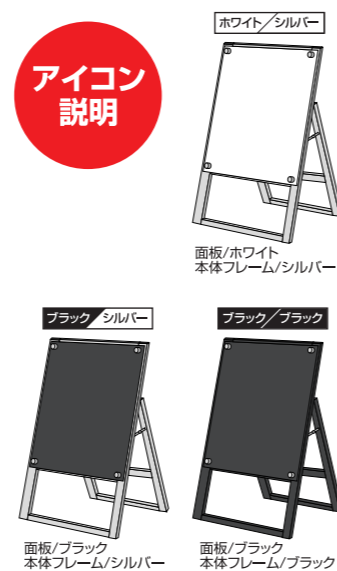

ポスター用スタンド看板

TOKISEIオリジナルのベストセラースタンド看板

ポスター用スタンド看板

PSSK

メーカーならではの!
消耗パーツの常備在庫による
アフターフォローも充実!

ポスター全サイズを網羅するTOKISEIの
ベストセラー。亚克力板、化粧ビス、折畳み
パーツなど消耗パーツを交換していただく
ことで長くご使用いただけます。

商品動画はこちら

ポスターを端まで美しく魅せる
フレームレス&化粧ビス仕上げ

PSSKシリーズは、フレームレスで表面の
亚克力板を交換するだけで新品同様の
輝きを取り戻します。

亚克力単品販売はP.25
化粧ビス単品販売はP.27

ポスターの交換方法

- ①化粧ビスを取り外す
- ②ポスターをセットし、
亚克力カバーで挟む
- ③化粧ビスを留める

アイコン
説明

ポスター用スタンド看板 A2片面
PSSK-A2KB 24,200円(税込) **ブラック/シルバー**
PSSK-A2KW 22,990円(税込) **ホワイト/シルバー**
ブラックポスター用スタンド看板 A2片面
BPSSK-A2KB 27,830円(税込) **ブラック/ブラック**

- フレーム=アルミ押し出し材/アルマイト仕上(シルバー/ブラック)
- 面板=アルミ複合板(黒/白)3mm厚+亚克力板(透明)2mm
- 化粧ビス=アルミ/アルマイト仕上 ●ポスターサイズ=A2 (W420mm×H594mm)
- 面板サイズ=W490mm×H664mm ●重量=4.8kg ●対応ウエイトアーム=SKW-A
- ※ポスターには耐水加工が必要です。

ポスター用スタンド看板 A2両面
PSSK-A2RB 47,190円(税込) **ブラック/シルバー**
PSSK-A2RW 44,770円(税込) **ホワイト/シルバー**
ブラックポスター用スタンド看板 A2両面
BPSSK-A2RB 55,660円(税込) **ブラック/ブラック**

- フレーム=アルミ押し出し材/アルマイト仕上(シルバー/ブラック)
- 面板=アルミ複合板(黒/白)3mm厚+亚克力板(透明)2mm
- 化粧ビス=アルミ/アルマイト仕上 ●ポスターサイズ=A2 (W420mm×H594mm)
- 面板サイズ=W490mm×H664mm ●重量=7.1kg ●対応ウエイトアーム=SKW-B
- ※ポスターには耐水加工が必要です。

ポスター用スタンド看板 B2片面
PSSK-B2KB 24,860円(税込) **ブラック/シルバー**
PSSK-B2KW 23,650円(税込) **ホワイト/シルバー**
ブラックポスター用スタンド看板 B2片面
BPSSK-B2KB 30,250円(税込) **ブラック/ブラック**