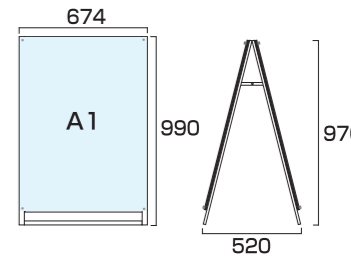

- フレーム=アルミ押し出し材/アルマイト仕上(シルバー/ブラック)
- 面板=アルミ複合板(黒/白)3mm厚+亚克力板(透明)2mm
- 化粧ビス=アルミ/アルマイト仕上 ●ポスターサイズ=A2 (W420mm×H594mm)
- 面板サイズ=W490mm×H664mm ●重量=7.1kg ●対応ウエイトアーム=SKW-B
- ※ポスターには耐水加工が必要です。

ポスター用スタンド看板 B2片面
PSSK-B2KB 24,860円(税込) **ブラック/シルバー**
PSSK-B2KW 23,650円(税込) **ホワイト/シルバー**
ブラックポスター用スタンド看板 B2片面
BPSSK-B2KB 30,250円(税込) **ブラック/ブラック**

- フレーム=アルミ押し出し材/アルマイト仕上(シルバー/ブラック)
- 面板=アルミ複合板(黒/白)3mm厚+亚克力板(透明)2mm
- 化粧ビス=アルミ/アルマイト仕上 ●ポスターサイズ=B2 (W515mm×H728mm)
- 面板サイズ=W585mm×H798mm ●重量=6.3kg ●対応ウエイトアーム=SKW-A
- ※ポスターには耐水加工が必要です。

ポスター用スタンド看板 B2両面
PSSK-B2RB 48,400円(税込) **ブラック/シルバー**
PSSK-B2RW 45,980円(税込) **ホワイト/シルバー**
ブラックポスター用スタンド看板 B2両面
BPSSK-B2RB 60,500円(税込) **ブラック/ブラック**

- フレーム=アルミ押し出し材/アルマイト仕上(シルバー/ブラック)
- 面板=アルミ複合板(黒/白)3mm厚+亚克力板(透明)2mm
- 化粧ビス=アルミ/アルマイト仕上 ●ポスターサイズ=B2 (W515mm×H728mm)
- 面板サイズ=W585mm×H798mm ●重量=9.3kg ●対応ウエイトアーム=SKW-B
- ※ポスターには耐水加工が必要です。

ポスター用スタンド看板 A1ロウ片面
PSSK-A1LKB 26,620円(税込) **ブラック/シルバー**
PSSK-A1LKW 25,410円(税込) **ホワイト/シルバー**
ブラックポスター用スタンド看板 A1ロウ片面
BPSSK-A1LKB 32,670円(税込) **ブラック/ブラック**

- フレーム=アルミ押し出し材/アルマイト仕上(シルバー/ブラック)
- 面板=アルミ複合板(黒/白)3mm厚+亚克力板(透明)2mm
- 化粧ビス=アルミ/アルマイト仕上 ●ポスターサイズ=A1 (W594mm×H841mm)
- 面板サイズ=W664mm×H910mm ●重量=7.3kg ●対応ウエイトアーム=SKW-A
- ※ポスターには耐水加工が必要です。

ポスター用スタンド看板 A1ロウ両面
PSSK-A1LRB 52,690円(税込) **ブラック/シルバー**
PSSK-A1LRW 50,270円(税込) **ホワイト/シルバー**
ブラックポスター用スタンド看板 A1ロウ両面
BPSSK-A1LRB 65,340円(税込) **ブラック/ブラック**