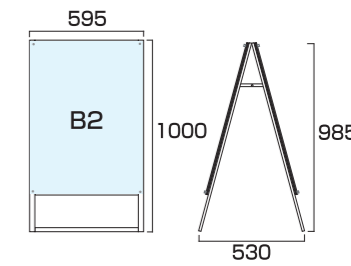

- フレーム=アルミ押し出し材/アルマイト仕上(シルバー/ブラック)
- 面板=アルミ複合板(黒/白)3mm厚+亚克力板(透明)2mm
- 化粧ビス=アルミ/アルマイト仕上 ●ポスターサイズ=A2 (W420mm×H594mm)
- 面板サイズ=W490mm×H664mm ●重量=4.8kg ●対応ウエイトアーム=SKW-A
- ※ポスターには耐水加工が必要です。

ポスター用スタンド看板 A2両面
PSSK-A2RB 47,190円(税込) **ブラック/シルバー**
PSSK-A2RW 44,770円(税込) **ホワイト/シルバー**
ブラックポスター用スタンド看板 A2両面
BPSSK-A2RB 55,660円(税込) **ブラック/ブラック**

- フレーム=アルミ押し出し材/アルマイト仕上(シルバー/ブラック)
- 面板=アルミ複合板(黒/白)3mm厚+亚克力板(透明)2mm
- 化粧ビス=アルミ/アルマイト仕上 ●ポスターサイズ=A2 (W420mm×H594mm)
- 面板サイズ=W490mm×H664mm ●重量=7.1kg ●対応ウエイトアーム=SKW-B
- ※ポスターには耐水加工が必要です。

ポスター用スタンド看板 B2片面
PSSK-B2KB 24,860円(税込) **ブラック/シルバー**
PSSK-B2KW 23,650円(税込) **ホワイト/シルバー**
ブラックポスター用スタンド看板 B2片面
BPSSK-B2KB 30,250円(税込) **ブラック/ブラック**

- フレーム=アルミ押し出し材/アルマイト仕上(シルバー/ブラック)
- 面板=アルミ複合板(黒/白)3mm厚+亚克力板(透明)2mm
- 化粧ビス=アルミ/アルマイト仕上 ●ポスターサイズ=B2 (W515mm×H728mm)
- 面板サイズ=W585mm×H798mm ●重量=6.3kg ●対応ウエイトアーム=SKW-A
- ※ポスターには耐水加工が必要です。

ポスター用スタンド看板 B2両面
PSSK-B2RB 48,400円(税込) **ブラック/シルバー**
PSSK-B2RW 45,980円(税込) **ホワイト/シルバー**
ブラックポスター用スタンド看板 B2両面
BPSSK-B2RB 60,500円(税込) **ブラック/ブラック**

- フレーム=アルミ押し出し材/アルマイト仕上(シルバー/ブラック)
- 面板=アルミ複合板(黒/白)3mm厚+亚克力板(透明)2mm
- 化粧ビス=アルミ/アルマイト仕上 ●ポスターサイズ=B2 (W515mm×H728mm)
- 面板サイズ=W585mm×H798mm ●重量=9.3kg ●対応ウエイトアーム=SKW-B
- ※ポスターには耐水加工が必要です。

ポスター用スタンド看板 A1ロウ片面
PSSK-A1LKB 26,620円(税込) **ブラック/シルバー**
PSSK-A1LKW 25,410円(税込) **ホワイト/シルバー**
ブラックポスター用スタンド看板 A1ロウ片面
BPSSK-A1LKB 32,670円(税込) **ブラック/ブラック**