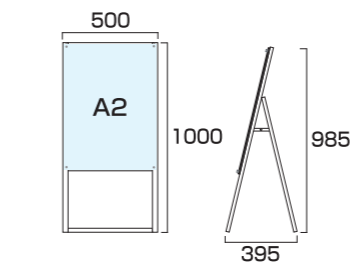

アイコン
説明

ポスター用スタンド看板 A2片面
PSSK-A2KB 24,200円(税込) **ブラック/シルバー**
PSSK-A2KW 22,990円(税込) **ホワイト/シルバー**
ブラックポスター用スタンド看板 A2片面
BPSSK-A2KB 27,830円(税込) **ブラック/ブラック**

- ●フレーム=アルミ押し出し材/アルマイト仕上(シルバー/ブラック)
- ●面板=アルミ複合板(黒/白)3mm厚+亚克力板(透明)2mm
- ●化粧ビス=アルミ/アルマイト仕上 ●ポスターサイズ=A2 (W420mm×H594mm)
- ●面板サイズ=W490mm×H664mm ●重量=4.8kg ●対応ウエイトアーム=SKW-A
- ※ポスターには耐水加工が必要です。