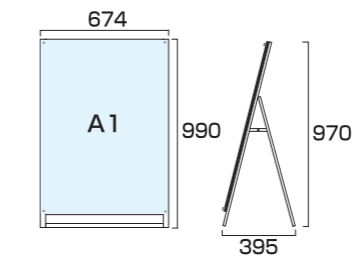

- フレーム=アルミ押し出し材/アルマイト仕上(シルバー/ブラック)
- 面板=アルミ複合板(黒/白)3mm厚+亚克力板(透明)2mm
- 化粧ビス=アルミ/アルマイト仕上 ●ポスターサイズ=A2 (W420mm×H594mm)
- 面板サイズ=W490mm×H664mm ●重量=4.8kg ●対応ウエイトアーム=SKW-A
- ※ポスターには耐水加工が必要です。

ポスター用スタンド看板 A2両面
PSSK-A2RB 47,190円(税込) **ブラック/シルバー**
PSSK-A2RW 44,770円(税込) **ホワイト/シルバー**
ブラックポスター用スタンド看板 A2両面
BPSSK-A2RB 55,660円(税込) **ブラック/ブラック**

- フレーム=アルミ押し出し材/アルマイト仕上(シルバー/ブラック)
- 面板=アルミ複合板(黒/白)3mm厚+亚克力板(透明)2mm
- 化粧ビス=アルミ/アルマイト仕上 ●ポスターサイズ=A2 (W420mm×H594mm)
- 面板サイズ=W490mm×H664mm ●重量=7.1kg ●対応ウエイトアーム=SKW-B
- ※ポスターには耐水加工が必要です。

ポスター用スタンド看板 B2片面
PSSK-B2KB 24,860円(税込) **ブラック/シルバー**
PSSK-B2KW 23,650円(税込) **ホワイト/シルバー**
ブラックポスター用スタンド看板 B2片面
BPSSK-B2KB 30,250円(税込) **ブラック/ブラック**

- フレーム=アルミ押し出し材/アルマイト仕上(シルバー/ブラック)
- 面板=アルミ複合板(黒/白)3mm厚+亚克力板(透明)2mm
- 化粧ビス=アルミ/アルマイト仕上 ●ポスターサイズ=B2 (W515mm×H728mm)
- 面板サイズ=W585mm×H798mm ●重量=6.3kg ●対応ウエイトアーム=SKW-A
- ※ポスターには耐水加工が必要です。

ポスター用スタンド看板 B2両面
PSSK-B2RB 48,400円(税込) **ブラック/シルバー**
PSSK-B2RW 45,980円(税込) **ホワイト/シルバー**
ブラックポスター用スタンド看板 B2両面
BPSSK-B2RB 60,500円(税込) **ブラック/ブラック**

- フレーム=アルミ押し出し材/アルマイト仕上(シルバー/ブラック)
- 面板=アルミ複合板(黒/白)3mm厚+亚克力板(透明)2mm
- 化粧ビス=アルミ/アルマイト仕上 ●ポスターサイズ=B2 (W515mm×H728mm)
- 面板サイズ=W585mm×H798mm ●重量=9.3kg ●対応ウエイトアーム=SKW-B
- ※ポスターには耐水加工が必要です。

ポスター用スタンド看板 A1ロウ片面
PSSK-A1LKB 26,620円(税込) **ブラック/シルバー**
PSSK-A1LKW 25,410円(税込) **ホワイト/シルバー**
ブラックポスター用スタンド看板 A1ロウ片面
BPSSK-A1LKB 32,670円(税込) **ブラック/ブラック**