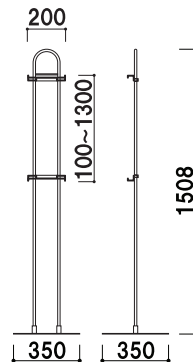

〈スレンダーガイドサイン〉

PMP

ちょっと品のあるスレンダーな案内サイン。

〈構造・仕様〉

★ロープの取り付け可能

本体上部にパーティー用のロープ・チェーンのフックなどを引っ掛けることができます。
※ロープは別売りです。

★パネル受け押さえ

本体背面のボルトで調節し、上下にスライドさせて好きな位置で固定します。
※PMP-15Pのみ。

CHECK! PMPシリーズは全5種類ございます。
詳しくはファーストWEBサイトをご覧ください。

PMP-15R

〈CR-400付き〉

¥19,800 (税込価格)

重量 ■ 4.2kg
 本体 ■ スチール
 クロームメッキ仕上
 ベース ■ スチール焼付塗装 黒
 面板 ■ PET骨白2mm
 面板サイズ ■ W113×H700
 ラック ■ ポリスチレン
 カタログ厚み ■ 25mmまで

PMP-15P

〈パネルスタンドタイプ〉

¥19,800 (税込価格)

重量 ■ 4.0kg
 本体 ■ スチール
 クロームメッキ仕上
 ベース ■ スチール焼付塗装 黒
 パネルサイズ ■ 厚み25mmまで
 幅220~600mmまで対応

軽量パネル用スタンド
 ※パネルは含まれておりません。

FIRST 株式会社ファースト
 〒468-0015 名古屋市天白区原1丁目815番地
 ホームページで詳細をご覧ください。