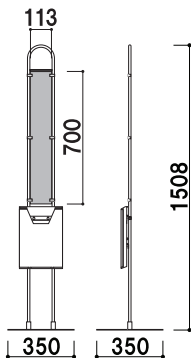

〈スレンダーガイドサイン〉

PMP

ちょっと品のあるスレンダーな案内サイン。

〈構造・仕様〉

★ロープの取り付け可能

本体上部にパーティー用のロープ・チェーンのフックなどを引っ掛けることができます。
※ロープは別売りです。

★パネル受け押さえ

本体背面のボルトで調節し、上下にスライドさせて好きな位置で固定します。
※PMP-15Pのみ。

CHECK! PMPシリーズは全5種類ございます。
詳しくはファーストWEBサイトをご覧ください。

PMP-15R

〈CR-400付き〉

¥19,800 (税込価格)

重量 ■ 4.2kg
 本体 ■ スチール
 クロームメッキ仕上
 ベース ■ スチール焼付塗装 黒
 面板 ■ PET骨白2mm
 面板サイズ ■ W113×H700
 ラック ■ ポリスチレン
 カタログ厚み ■ 25mmまで

PMP-15P

〈パネルスタンドタイプ〉

¥19,800 (税込価格)

重量 ■ 4.0kg
 本体 ■ スチール
 クロームメッキ仕上
 ベース ■ スチール焼付塗装 黒
 パネルサイズ ■ 厚み25mmまで
 幅220~600mmまで対応

軽量パネル用スタンド
 ※パネルは含まれておりません。

FIRST 株式会社ファースト
 〒468-0015 名古屋市天白区原1丁目815番地
 ホームページで詳細をご覧ください。