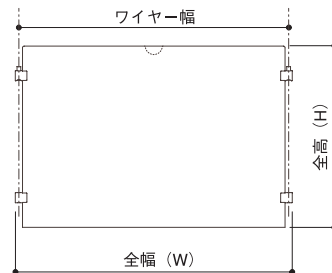

# パネルハンガー フレームレスタイプ

φ1.0 φ1.2

ワイヤーシステム

タテ型タイプ

## 用途 中間 タイプ 金具付アクリルパネル

内容: 本体金具、アクリル ※ワイヤーはセットに含まれません。

材質: シンチュウ/アクリル

仕上げ: 梨地ニッケル仕上げ/磨き仕上げ

- ・ウィンドウディスプレイのサイン、パネル吊り
- ・どなたでも簡単に紙や写真の入れ替えができます。  
(厚手の用紙、布等は入らない場合があります。)
- ・サイズはB5~A3 (タテ・ヨコ) の計8種類からお選びいただけます。
- ・φ1.0~1.2mmワイヤー対応