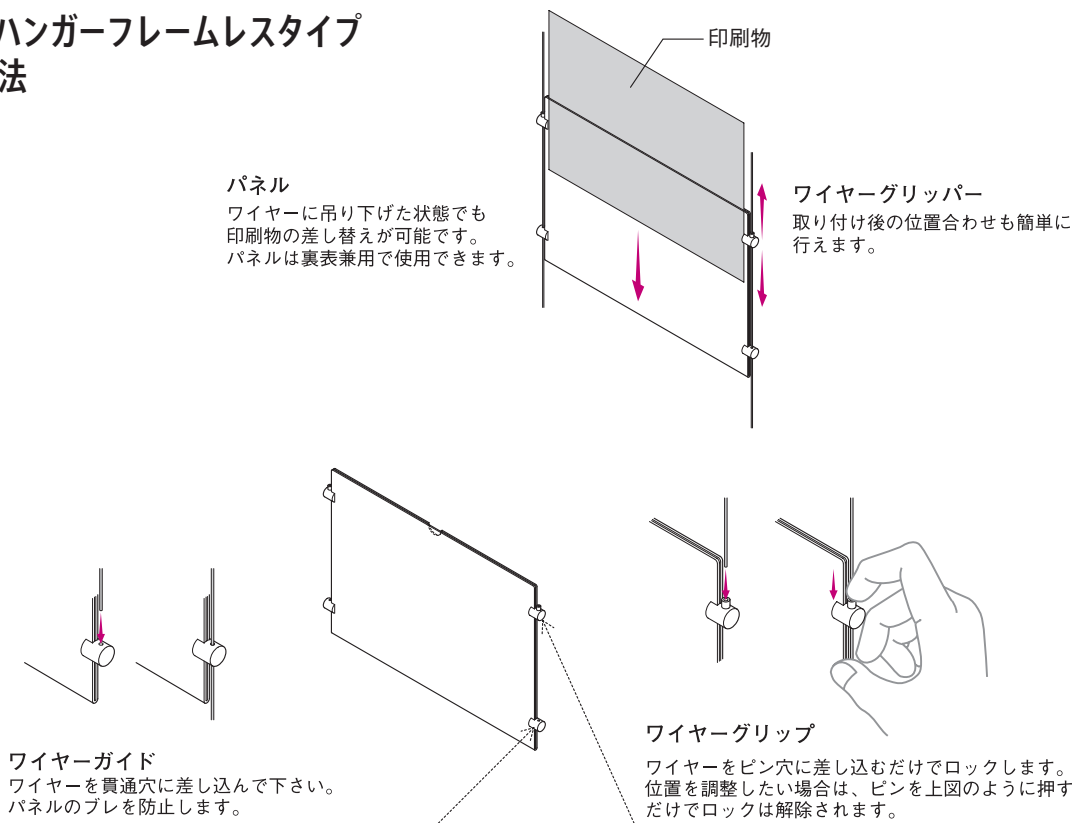

パネルハンガーフレームレスタイプ 使用方法