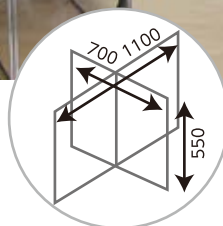

特大
パネルとも
組み合わせ
可能

単品パーツを追加すれば
連結できる!

十字型卓上パーテーション

長方形タイプ

パネル(550×550×2mm)×2
パネル(350×550×2mm)×2
十字型固定パーツ×3

051229
長方形タイプ(1100×700)

定価(税別) **¥6,900**

正方形タイプ