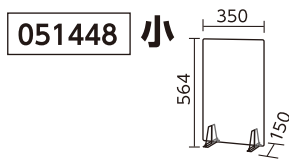

店舗やオフィスのウイルス対策に!

2mm厚 高透明度PET製パネル

組立簡単

拡張OK

●透明度の高いPET素材でアルコールや洗剤での清拭が可能

PETパネルパーテーションセット

パネル(850×550×2mm)×1
厚み自在パネルスタンド×3

定価(税別) **¥4,000**

パネル(550×550×2mm)×1
厚み自在パネルスタンド×2

定価(税別) **¥2,600**

パネル(350×550×2mm)×1
厚み自在パネルスタンド×2

定価(税別) **¥2,000**

厚み自在 パネルスタンド

新開発の差し込みだけで完成するパネルスタンド。パネルの厚みに合わせてスリットを調整できます。

差し込みだけ! 厚み調整可能!

単品