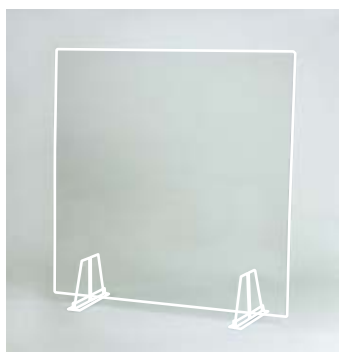

店舗やオフィスのウイルス対策に!

2mm厚 高透明度PET製パネル

組立簡単

拡張OK

●透明度の高いPET素材でアルコールや洗剤での清拭が可能

PETパネルパーテーションセット

パネル(850×550×2mm)×1
厚み自在パネルスタンド×3

定価(税別) **¥4,000**

パネル(550×550×2mm)×1
厚み自在パネルスタンド×2

定価(税別) **¥2,600**

パネル(350×550×2mm)×1
厚み自在パネルスタンド×2

定価(税別) **¥2,000**

厚み自在 パネルスタンド

新開発の差し込みだけで完成するパネルスタンド。パネルの厚みに合わせてスリットを調整できます。

差し込みだけ! 厚み調整可能!

単品

特大
パネルとも
組み合わせ
可能

単品パーツを追加すれば
連結できる!

十字型卓上パーテーション

長方形タイプ

パネル(550×550×2mm)×2
パネル(350×550×2mm)×2
十字型固定パーツ×3

051229
長方形タイプ(1100×700)

定価(税別) **¥6,900**

正方形タイプ