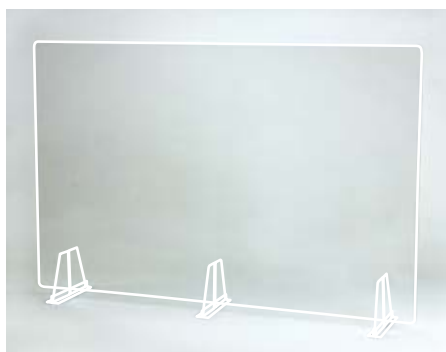

店舗やオフィスのウイルス対策に!

2mm厚 高透明度PET製パネル

組立簡単

拡張OK

●透明度の高いPET素材でアルコールや洗剤での清拭が可能

PETパネルパーテーションセット

パネル(850×550×2mm)×1
厚み自在パネルスタンド×3

定価(税別) **¥4,000**

パネル(550×550×2mm)×1
厚み自在パネルスタンド×2

定価(税別) **¥2,600**

パネル(350×550×2mm)×1
厚み自在パネルスタンド×2

定価(税別) **¥2,000**

厚み自在 パネルスタンド

新開発の差し込みだけで完成するパネルスタンド。パネルの厚みに合わせてスリットを調整できます。

差し込みだけ! 厚み調整可能!

単品