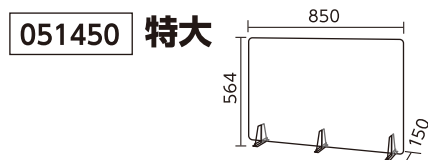

店舗やオフィスのウイルス対策に!

2mm厚 高透明度PET製パネル

組立簡単

拡張OK

●透明度の高いPET素材でアルコールや洗剤での清拭が可能

PETパネルパーテーションセット

パネル(850×550×2mm)×1
厚み自在パネルスタンド×3

定価(税別) **¥4,000**

パネル(550×550×2mm)×1
厚み自在パネルスタンド×2

定価(税別) **¥2,600**

パネル(350×550×2mm)×1
厚み自在パネルスタンド×2

定価(税別) **¥2,000**

厚み自在 パネルスタンド

新開発の差し込みだけで完成するパネルスタンド。パネルの厚みに合わせてスリットを調整できます。

差し込みだけ! 厚み調整可能!

単品