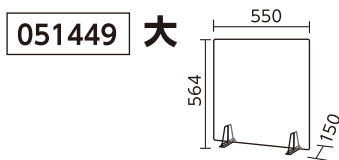

店舗やオフィスのウイルス対策に!

2mm厚 高透明度PET製パネル

組立簡単

拡張OK

●透明度の高いPET素材でアルコールや洗剤での清拭が可能

PETパネルパーテーションセット

パネル(850×550×2mm)×1
厚み自在パネルスタンド×3

定価(税別) **¥4,000**

パネル(550×550×2mm)×1
厚み自在パネルスタンド×2

定価(税別) **¥2,600**

パネル(350×550×2mm)×1
厚み自在パネルスタンド×2

定価(税別) **¥2,000**

厚み自在 パネルスタンド

新開発の差し込みだけで完成するパネルスタンド。パネルの厚みに合わせてスリットを調整できます。

差し込みだけ! 厚み調整可能!

単品