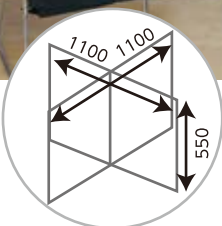

正方形タイプ

パネル(550×550×2mm)
×4 十字型固定パーツ×3

051228
正方形タイプ(1100×1100)

定価(税別) **¥8,100**