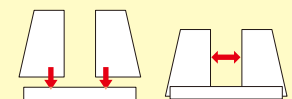

パネル(550×550×2mm)×1
厚み自在パネルスタンド×2

定価(税別) **¥2,600**

パネル(350×550×2mm)×1
厚み自在パネルスタンド×2

定価(税別) **¥2,000**

厚み自在 パネルスタンド

新開発の差し込みだけで完成するパネルスタンド。パネルの厚みに合わせてスリットを調整できます。

差し込みだけ! 厚み調整可能!

単品