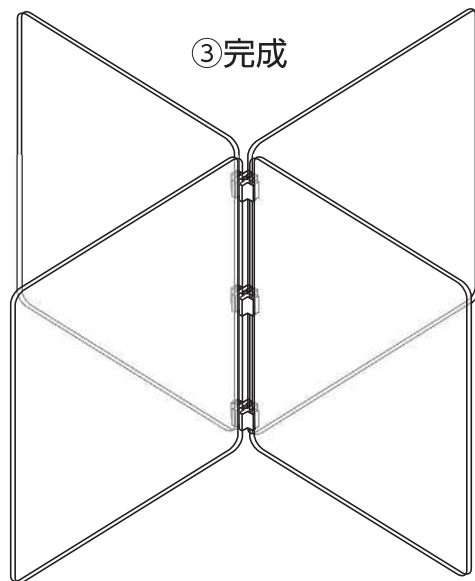

飛沫防止 十字型卓上パーテーション

正方形タイプ
1100×1100
材質：PET

セット内容	
パネル (550×550×2mm) …… 4	パ十字型固定パーツ…………… 3

ご使用前に

パネルには両面に保護シートが貼り付けられています。
ご使用前には保護シートを剥がしてください。

組み立て方

①1枚のパネルに十字形固定パーツ3つを
均等に取り付ける。

②残り3枚のパネルを取り付ける。

③完成

※お手入れは、中性洗剤を水で薄めたもので拭き取るか、アルコールを霧吹きして拭き取ってください
(洗剤・薬剤によってはくもりや変形などが生じる場合があります)。