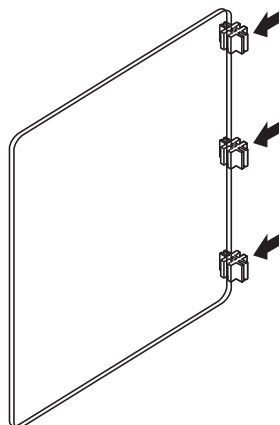

飛沫防止 十字型卓上パーテーション

正方形タイプ
1100×1100
材質：PET

セット内容	
パネル (550×550×2mm) …… 4	パ十字型固定パーツ…………… 3

ご使用前に

パネルには両面に保護シートが貼り付けられています。
ご使用前には保護シートを剥がしてください。

組み立て方

①1枚のパネルに十字形固定パーツ3つを
均等に取り付ける。

②残り3枚のパネルを取り付ける。