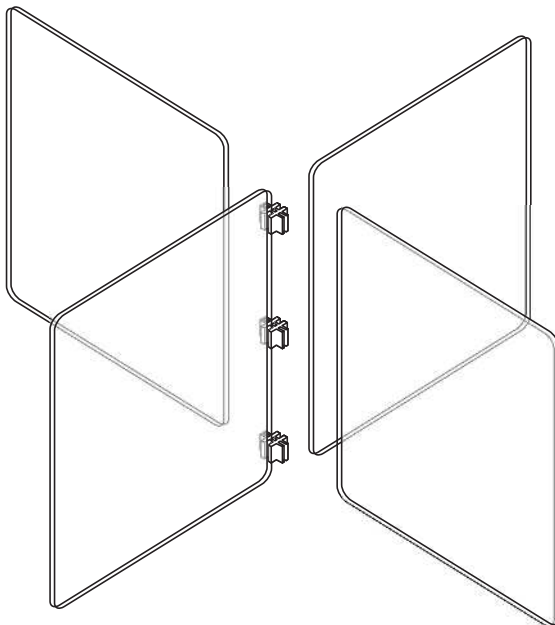

飛沫防止 十字型卓上パーテーション

正方形タイプ
1100×1100
材質：PET

セット内容	
パネル (550×550×2mm) …… 4	パ十字型固定パーツ…………… 3

ご使用前に

パネルには両面に保護シートが貼り付けられています。
ご使用前には保護シートを剥がしてください。

組み立て方

①1枚のパネルに十字形固定パーツ3つを
均等に取り付ける。

②残り3枚のパネルを取り付ける。