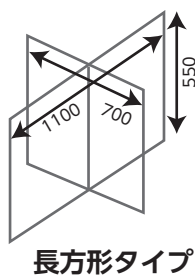

# 飛沫防止 十字型卓上パーテーション

132051 K0720

- 十字型の4人用パーテーション
- 拡張性に優れており、6人用、8人用など用途に応じてパーテーションを追加できます
- 透明度の高いPET素材でアルコールや洗剤での清拭が可能
- 平たくたたんだ状態で保管できます
- 角R加工で、安心・安全

2mm厚  
高透明度  
PET製

組立  
簡単

拡張  
OK

アクリルより  
割れにくい!

単品パーツ追加で  
連結できます

6人がけ、8人がけにも!

	品番	品名	セット内容	定価(税別)
セット販売	051228	正方形タイプ (1100×1100)	パネル(550×550×2mm)・・・4 十字型固定パーツ・・・3	¥8,100
	051229	長方形タイプ (1100×700)	パネル(550×550×2mm)・・・2 パネル(350×550×2mm)・・・2 十字型固定パーツ・・・3	¥6,900
単品販売	051230	パネル大(550×550×2mm) 1枚		¥1,950
	051231	パネル小(350×550×2mm) 1枚		¥1,350
	051232	十字型固定パーツ3個組		¥360
	051239	I字型固定パーツ3個組		¥360
	051240	コーナー用固定パーツ3個組		¥360