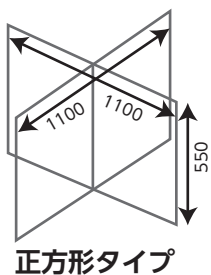

# 飛沫防止 十字型卓上パーテーション

132051 K0720

- 十字型の4人用パーテーション
- 拡張性に優れており、6人用、8人用など用途に応じてパーテーションを追加できます
- 透明度の高いPET素材でアルコールや洗剤での清拭が可能
- 平たくたたんだ状態で保管できます
- 角R加工で、安心・安全

2mm厚  
高透明度  
PET製

組立  
簡単

拡張  
OK

アクリルより  
割れにくい!

単品パーツ追加で  
連結できます

6人がけ、8人がけにも!

	品番	品名	セット内容	定価(税別)
セット販売	051228	正方形タイプ (1100×1100)	パネル(550×550×2mm)・・・4 十字型固定パーツ・・・3	¥8,100
	051229	長方形タイプ (1100×700)	パネル(550×550×2mm)・・・2 パネル(350×550×2mm)・・・2 十字型固定パーツ・・・3	¥6,900
単品販売	051230	パネル大(550×550×2mm) 1枚		¥1,950
	051231	パネル小(350×550×2mm) 1枚		¥1,350
	051232	十字型固定パーツ3個組		¥360
	051239	I字型固定パーツ3個組		¥360
	051240	コーナー用固定パーツ3個組		¥360