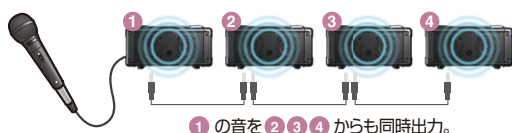

ワイヤレスマイク2本付属

すぐに使えるオールインワンセット

小規模なスペースや集まりに最適な小型タイプ。

対応する室内の広さ(共通)
約120~150㎡(約36坪)

実用
最大出力
20w

カスケード接続可能

共通仕様

実用最大出力 20W	電池駆動・AC電源	アンプ内蔵
音楽再生対応	1/4インチ三脚カメラネジ対応	

ワイヤレスマイク
2本付属。

ワイヤレスマイク付き
拡声器スピーカー

MM-SPAMP7
¥98,000 (税抜価格)

有線マイク(別売り)も
2本接続可能。

すぐに使えるオールインワンセット
ワイヤレスマイク2本付属

有線マイク
1本付属。

マイク付き
拡声器スピーカー

MM-SPAMPN
¥39,800 (税抜価格) **新価格**

最大2本(1本別売り)
接続可能。

すぐに使えるオールインワンセット
有線マイク1本付属

オプション

有線マイクを
ワイヤレス化できる。

有線マイク
ワイヤレス化アダプタ
MM-SPHMWAD
¥32,800 (税抜価格)

カスケード接続とは

複数台のスピーカーを連結接続。
広い空間で同時に複数台の
スピーカーから出力できる。

飛沫対策に最適 使い捨てマイクカバー