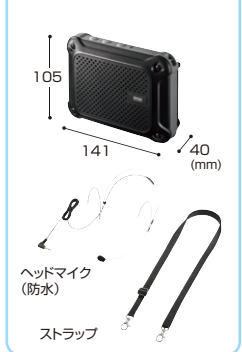

すぐに使える オールインワンセット