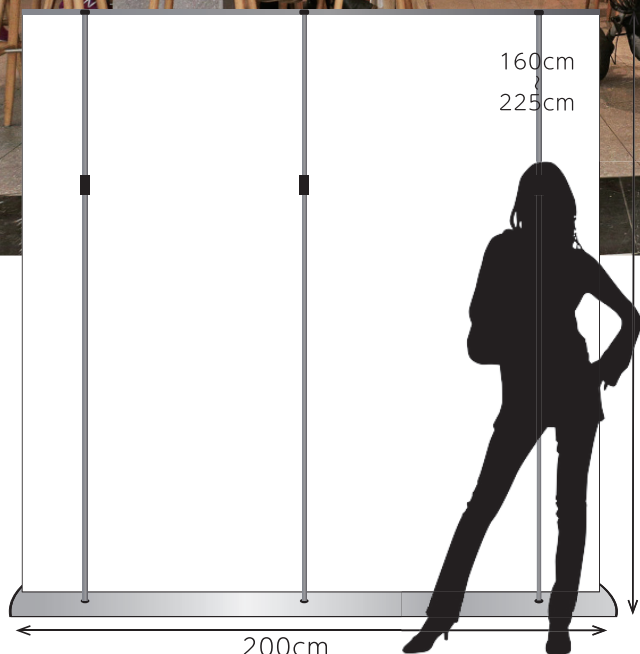

Roll Up Luna (XL/XXL)

洗練されたデザインに強度を備えた
大型ロールアップバナースタンド

XXLはポール3本。1名でも設置が可能です。

セット内容

本体収納キャリーバッグ
X L:w150xh6xd22cm
XXL:w200xh6xd22cm

ポール本数
X L: 2本
XXL: 3本

Roll Up Luna (ロールアップ・ルナ)

半月型のスタイリッシュな本体はフットが前後に飛び出ないので、小スペースで利用することが可能です。長さも大きいものでは2mもあります。その反面、女性一人でも1本ずつポールを上げていくことで、力をかけずに簡単に設置できるところも人気の秘訣です。セミナーやインタビューのバックボードをルナ1台でこなすことができます。

	XL	XXL
メディアサイズ	W: 150cm H: 160~225cm	W: 200cm H: 160~225cm
	本体含む全長: 高さ+6cm	
重量	9.0kg	10.5kg
本体サイズ		