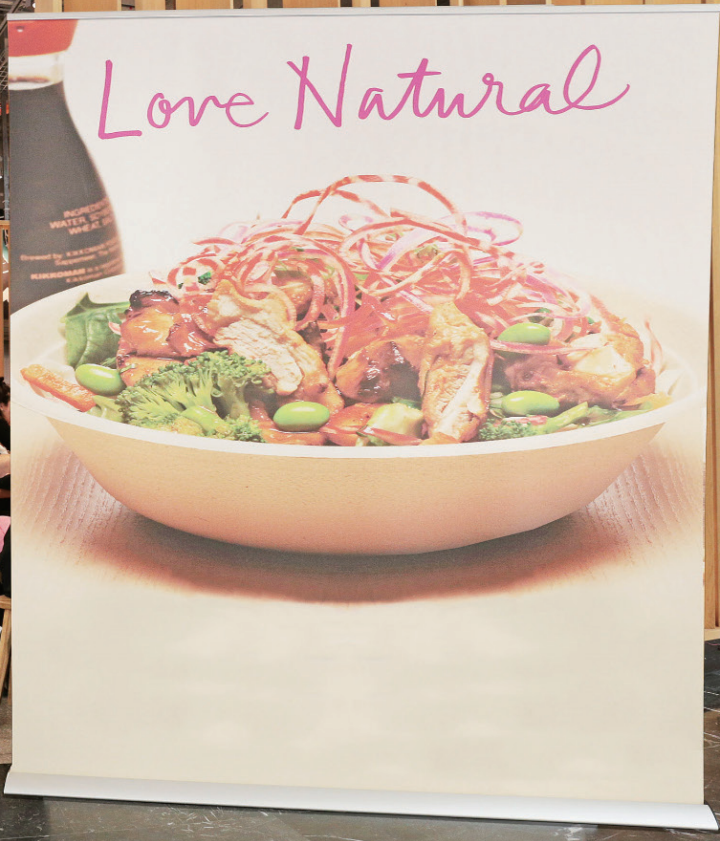

Roll Up Luna (XL/XXL)

洗練されたデザインに強度を備えた
大型ロールアップバナースタンド

XXLはポール3本。1名でも設置が可能です。

セット内容

本体収納キャリーバッグ
X L:w150xh6xd22cm
XXL:w200xh6xd22cm

ポール本数
X L: 2本
XXL: 3本

Roll Up Luna (ロールアップ・ルナ)

半月型のスタイリッシュな本体はフットが前後に飛び出ないので、小スペースで利用することが可能です。長さも大きいものでは2mもあります。その反面、女性一人でも1本ずつポールを上げていくことで、力をかけずに簡単に設置できるところも人気の秘訣です。セミナーやインタビューのバックボードをルナ1台でこなすことができます。

	XL	XXL
メディアサイズ	W: 150cm H: 160~225cm	W: 200cm H: 160~225cm
	本体含む全長: 高さ+6cm	
重量	9.0kg	10.5kg
本体サイズ		