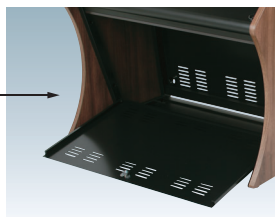

43型・50型用スタンド [ディスプレイ別売] 横用 屋内 納期 約4週間

WFS | [木目タッチパネルタイプ]

高級感のある木目調が、フロア案内や受付に最適。

参考使用イメージ
《ホテル》
WFS-43A1

構造・仕様

車椅子の方やお年寄り、お子さんでも操作しやすいユニバーサルデザイン設計です。

120cm

正面

下部収納スペース
再生用のPCなどを収納可能です。鍵付きの扉を使用しています。

木製サイドパネル

両サイドは高級感のある、ダークブラウンの木製パネルを使用しています。

背面

ディスプレイⅠ(タッチ)液晶43型用
下部収納サイズⅠ
(扉開口) W1000×H450mm 鍵付
(収納部) W1000×H360mm×D260mm

※再生機・ソフトウェア等は含まれておりません

43型

WFS-43A1

オープン価格

ディスプレイⅠ(タッチ)液晶50型用
下部収納サイズⅠ
(扉開口) W1150×H450mm 鍵付
(収納部) W1150×H360mm×D340mm

※再生機・ソフトウェア等は含まれておりません

50型

WFS-50A1

オープン価格

✓CHECK

特注仕様も可能です

ご要望がありましたら
お気軽にご相談ください。

- ・色の変更
- ・シート貼り仕様
- ・オプション取付
(ラック、スピーカーなど)

パンフレットラック タッチパネル LEDライトパネル

★23型タッチパネル + LEDパネル

タッチパネルとLEDパネルを組み込み、
パンフレットラックを付けた仕様。
木目の高級感で存在感も増します。

WFSシリーズ以外の製品でもタッチパネルに
対応可能です。詳細はお問い合わせください。