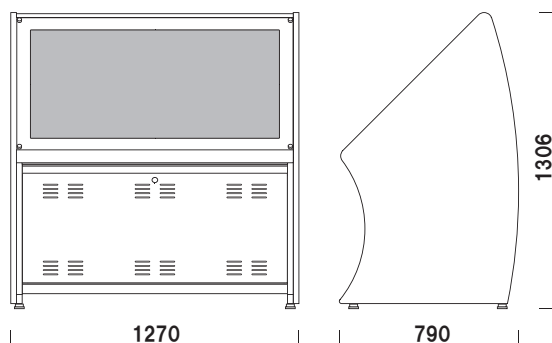

下部収納スペース
再生用のPCなどを収納可能です。鍵付きの扉を使用しています。

木製サイドパネル

両サイドは高級感のある、ダークブラウンの木製パネルを使用しています。

背面

ディスプレイⅠ(タッチ)液晶43型用
下部収納サイズⅠ
(扉開口) W1000×H450mm 鍵付
(収納部) W1000×H360mm×D260mm

※再生機・ソフトウェア等は含まれておりません

43型

WFS-43A1

オープン価格

ディスプレイⅠ(タッチ)液晶50型用
下部収納サイズⅠ
(扉開口) W1150×H450mm 鍵付
(収納部) W1150×H360mm×D340mm

※再生機・ソフトウェア等は含まれておりません

50型

WFS-50A1

オープン価格

✓CHECK

特注仕様も可能です