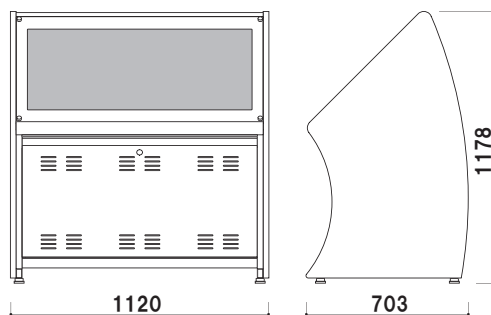

下部収納スペース
再生用のPCなどを収納可能です。鍵付きの扉を使用しています。

木製サイドパネル

両サイドは高級感のある、ダークブラウンの木製パネルを使用しています。

背面

ディスプレイⅠ(タッチ)液晶43型用
下部収納サイズⅠ
(扉開口) W1000×H450mm 鍵付
(収納部) W1000×H360mm×D260mm

※再生機・ソフトウェア等は含まれておりません

43型

WFS-43A1

オープン価格

ディスプレイⅠ(タッチ)液晶50型用
下部収納サイズⅠ
(扉開口) W1150×H450mm 鍵付
(収納部) W1150×H360mm×D340mm

※再生機・ソフトウェア等は含まれておりません

50型

WFS-50A1

オープン価格

✓CHECK

特注仕様も可能です