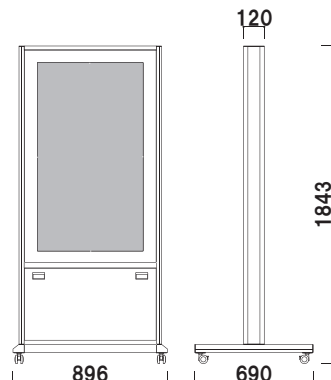

正面

175cm

画面保護カバー
液晶画面をキズ・衝撃から守る透明カバーがついています。

背面カバー
背面の保護カバーは放熱性の高いパンチング構造です。

収納スペース
再生機等を収納するスペース付き。

配線孔

キャスター仕様
すべてのキャスターにストッパーがついています。

側面

背面

ディスプレイ | 液晶43型用(重量30kg以下)
 ディスプレイ
 最大搭載サイズ | W598×H1008×D70mm
 取付穴ピッチ | W200~400×H200~400mm
 ※M6サイズのネジに対応
 収納部 | W678×H494×D100mm
 収納部開口 | W628×H494mm
 本体カラー | ブラック/シルバー
 ※ご注文時にカラーをご指定ください

ET-43A1 (ブラック/シルバー)

新製品 汎用 43型

オープン価格

ディスプレイ | 液晶 50型用(重量30kg以下)
 ディスプレイ
 最大搭載サイズ | W686×H1164×D70mm
 取付穴ピッチ | W200~400×H200~400mm
 ※M6サイズのネジに対応
 収納部 | W764×H417×D100mm
 収納部開口 | W714×H417mm
 本体カラー | ブラック/シルバー
 ※ご注文時にカラーをご指定ください

ET-50A1 (ブラック/シルバー)

新製品 汎用 50型

オープン価格

ディスプレイ | 液晶 55型用(重量30kg以下)
 ディスプレイ最大搭載サイズ | W754×H1284×D70mm
 取付穴ピッチ | W200~400×H200~400mm
 ※M6サイズのネジに対応
 収納部 | W828×H360×D100mm
 収納部開口 | W778×H360mm
 本体カラー | ブラック/シルバー
 ※ご注文時にカラーをご指定ください