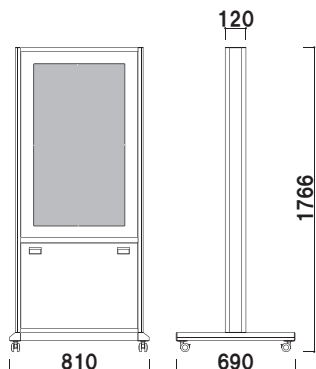

正面

175cm

画面保護カバー
液晶画面をキズ・衝撃から守る透明カバーがついています。

背面カバー
背面の保護カバーは放熱性の高いパンチング構造です。

収納スペース
再生機等を収納するスペース付き。

配線孔

キャスター仕様
すべてのキャスターにストッパーがついています。

側面

背面

ディスプレイ | 液晶43型用(重量30kg以下)
 ディスプレイ
 最大搭載サイズ | W598×H1008×D70mm
 取付穴ピッチ | W200~400×H200~400mm
 ※M6サイズのネジに対応
 収納部 | W678×H494×D100mm
 収納部開口 | W628×H494mm
 本体カラー | ブラック/シルバー
 ※ご注文時にカラーをご指定ください

ET-43A1 (ブラック/シルバー)

新製品 汎用 43型

オープン価格

ディスプレイ | 液晶 50型用(重量30kg以下)
 ディスプレイ
 最大搭載サイズ | W686×H1164×D70mm
 取付穴ピッチ | W200~400×H200~400mm
 ※M6サイズのネジに対応
 収納部 | W764×H417×D100mm
 収納部開口 | W714×H417mm
 本体カラー | ブラック/シルバー
 ※ご注文時にカラーをご指定ください

ET-50A1 (ブラック/シルバー)

新製品 汎用 50型

オープン価格

ディスプレイ | 液晶 55型用(重量30kg以下)
 ディスプレイ最大搭載サイズ | W754×H1284×D70mm
 取付穴ピッチ | W200~400×H200~400mm
 ※M6サイズのネジに対応
 収納部 | W828×H360×D100mm
 収納部開口 | W778×H360mm
 本体カラー | ブラック/シルバー
 ※ご注文時にカラーをご指定ください