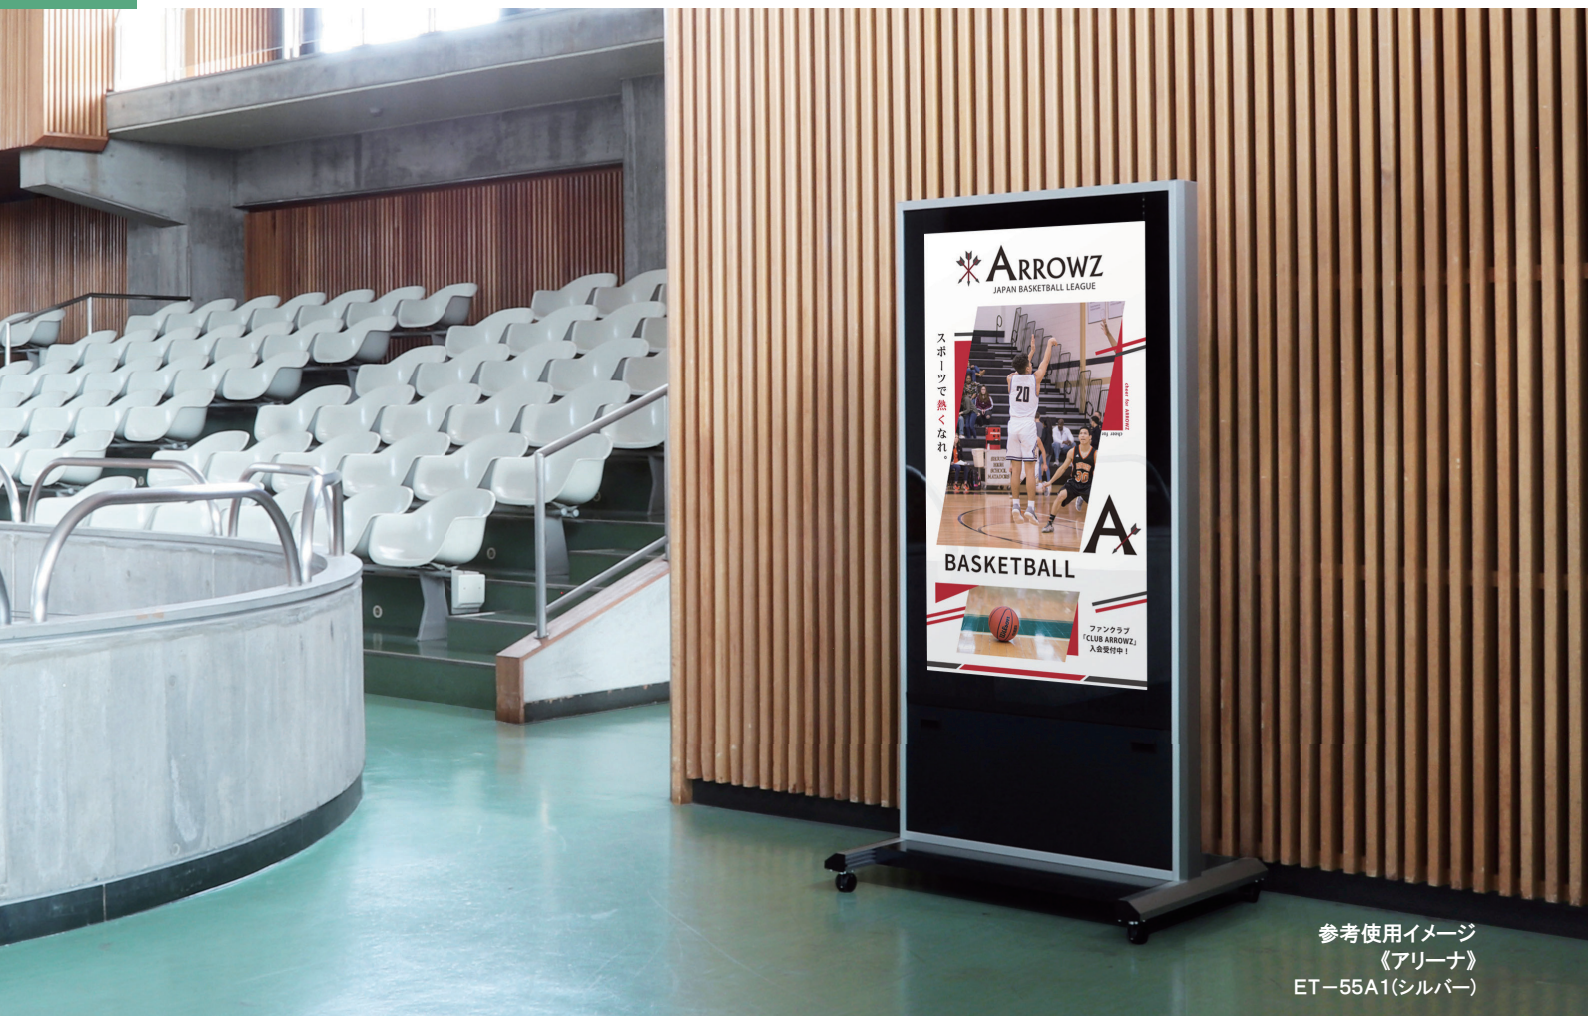

43型・50型・55型用スタンド [ディスプレイ別売]

縦用 屋内 汎用 納期 約1週間

ET

【自立移動式】

周りに溶け込みながら、しっかり表示。

新製品
NEW

参考使用イメージ
《アリーナ》
ET-55A1(シルバー)

構造・仕様

正面

175cm

画面保護カバー
液晶画面をキズ・衝撃から守る透明カバーがついています。

背面カバー
背面の保護カバーは放熱性の高いパンチング構造です。

収納スペース
再生機等を収納するスペース付き。

配線孔

キャスター仕様
すべてのキャスターにストッパーがついています。

側面

ET-50A1 (ブラック/シルバー)

新製品 汎用 50型

オープン価格

ディスプレイ | 液晶 55型用(重量30kg以下)
 ディスプレイ最大搭載サイズ | W754×H1284×D70mm
 取付穴ピッチ | W200~400×H200~400mm
 ※M6サイズのネジに対応
 収納部 | W828×H360×D100mm
 収納部開口 | W778×H360mm
 本体カラー | ブラック/シルバー
 ※ご注文時にカラーをご指定ください

ET-55A1 (ブラック/シルバー)

新製品 汎用 55型

オープン価格

Point

汎用ケーシングスタンド

一定寸法内であれば、様々なメーカーのディスプレイを搭載できる汎用モデルです。ディスプレイ選定の手間を減らし、ディスプレイのリプレイスも可能です。

CHECK

収納スペース