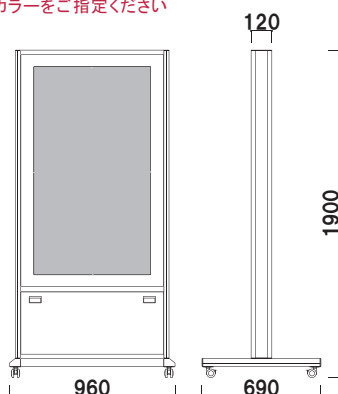

正面

175cm

画面保護カバー
液晶画面をキズ・衝撃から守る透明カバーがついています。

背面カバー
背面の保護カバーは放熱性の高いパンチング構造です。

収納スペース
再生機等を収納するスペース付き。

配線孔

キャスター仕様
すべてのキャスターにストッパーがついています。

側面

背面

ディスプレイ | 液晶43型用(重量30kg以下)
 ディスプレイ
 最大搭載サイズ | W598×H1008×D70mm
 取付穴ピッチ | W200~400×H200~400mm
 ※M6サイズのネジに対応
 収納部 | W678×H494×D100mm
 収納部開口 | W628×H494mm
 本体カラー | ブラック/シルバー
 ※ご注文時にカラーをご指定ください

ET-43A1 (ブラック/シルバー)

新製品 汎用 43型

オープン価格

ディスプレイ | 液晶 50型用(重量30kg以下)
 ディスプレイ
 最大搭載サイズ | W686×H1164×D70mm
 取付穴ピッチ | W200~400×H200~400mm
 ※M6サイズのネジに対応
 収納部 | W764×H417×D100mm
 収納部開口 | W714×H417mm
 本体カラー | ブラック/シルバー
 ※ご注文時にカラーをご指定ください

ET-50A1 (ブラック/シルバー)

新製品 汎用 50型

オープン価格

ディスプレイ | 液晶 55型用(重量30kg以下)
 ディスプレイ最大搭載サイズ | W754×H1284×D70mm
 取付穴ピッチ | W200~400×H200~400mm
 ※M6サイズのネジに対応
 収納部 | W828×H360×D100mm
 収納部開口 | W778×H360mm
 本体カラー | ブラック/シルバー
 ※ご注文時にカラーをご指定ください