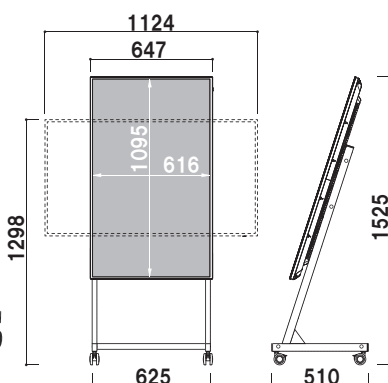

HLC/HLW

[自立移動式タイプ]
空間に溶け込むシンプル設計。

参考使用イメージ
《エレベーターホール》
CM-32HL01

構造・仕様

縦 / 横取付可能

ディスプレイを縦、横どちらでも取り付けることができます。

〈縦向き取付時〉

正面

セット内容 I ディスプレイ、スタンド
 ディスプレイ I 液晶 32型
 解像度 I 1,920 × 1,080画素
 ※USBメモリは付属していません

CM-32HLC 1 (ブラック)

ディスプレイ
SET

オープン価格

セット内容 I ディスプレイ、スタンド
 ディスプレイ I 液晶 43型
 解像度 I 3,840 × 2,160画素
 (※動画再生は1,920 × 1,080画素)
 ※USBメモリは付属していません

CM-43HLC 1 (ブラック)

ディスプレイ
SET

オープン価格

セット内容 I ディスプレイ、スタンド
 ディスプレイ I 液晶 50型
 解像度 I 3,840 × 2,160画素
 (※動画再生は1,920 × 1,080画素)
 ※USBメモリは付属していません

CM-50HLW 1 (ブラック)

ディスプレイ
SET

オープン価格

セット内容 I ディスプレイ、スタンド
 ディスプレイ I 液晶 55型
 解像度 I 3,840 × 2,160画素
 (※動画再生は1,920 × 1,080画素)
 ※USBメモリは付属していません

オープン価格

本体 I スチール

再生機をディスプレイの背面に収納できるポケットをオプションでご用意できます。

再生機収納ポケット (ブラック)

オープン価格

本体 I スチール

収納可能サイズ I W290 × H260 × D50mm

※詳しくはP.32をご参照ください。