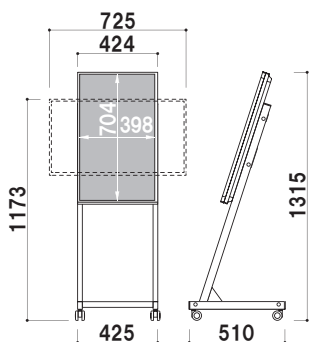

HLC/HLW

[自立移動式タイプ]
空間に溶け込むシンプル設計。

参考使用イメージ
《エレベーターホール》
CM-32HL01

構造・仕様

縦 / 横取付可能

ディスプレイを縦、横どちらでも取り付けることができます。

〈縦向き取付時〉

正面

〈横向き取付時〉

ディスプレイの仕様

- ・動画再生可能
- ・静止画スライドショー可能
- ・USBメモリ対応

本体カラー
● ブラック

背面

側面

キャスター仕様

全てのキャスターに
ストッパーが
付いています。

セット内容 I ディスプレイ、スタンド
 ディスプレイ I 液晶 32型
 解像度 I 1,920 × 1,080画素
 ※USBメモリは付属していません

CM-32HLC 1 (ブラック)

ディスプレイ
SET

オープン価格

セット内容 I ディスプレイ、スタンド
 ディスプレイ I 液晶 43型
 解像度 I 3,840 × 2,160画素
 (※動画再生は1,920 × 1,080画素)
 ※USBメモリは付属していません

オープン価格

本体 I スチール

再生機をディスプレイの背面に収納できるポケットをオプションでご用意できます。

再生機収納ポケット (ブラック)

オープン価格

本体 I スチール

収納可能サイズ I W290 × H260 × D50mm

※詳しくはP.32をご参照ください。