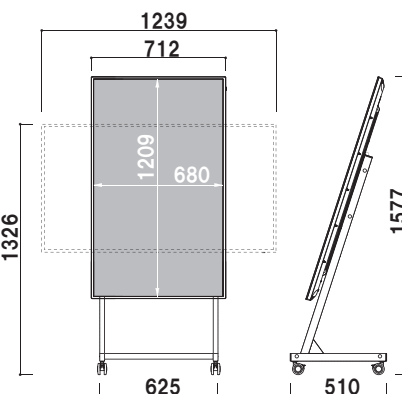

セット内容 I ディスプレイ、スタンド
 ディスプレイ I 液晶 32型
 解像度 I 1,920 × 1,080画素
 ※USBメモリは付属していません

CM-32HLC 1 (ブラック)

ディスプレイ
SET

オープン価格

セット内容 I ディスプレイ、スタンド
 ディスプレイ I 液晶 43型
 解像度 I 3,840 × 2,160画素
 (※動画再生は1,920 × 1,080画素)
 ※USBメモリは付属していません

CM-43HLC 1 (ブラック)

ディスプレイ
SET

オープン価格

セット内容 I ディスプレイ、スタンド
 ディスプレイ I 液晶 50型
 解像度 I 3,840 × 2,160画素
 (※動画再生は1,920 × 1,080画素)
 ※USBメモリは付属していません

CM-50HLW 1 (ブラック)

ディスプレイ
SET

オープン価格

セット内容 I ディスプレイ、スタンド
 ディスプレイ I 液晶 55型
 解像度 I 3,840 × 2,160画素
 (※動画再生は1,920 × 1,080画素)
 ※USBメモリは付属していません

CM-55HLW 1 (ブラック)

ディスプレイ
SET

オープン価格

オプション

柱に前板を取り付けることができます。詳しくはお問い合わせください。

CM-HLC用前板 (ブラック)

オープン価格

CM-HLW用前板 (ブラック)

オープン価格

本体 I スチール

再生機をディスプレイの背面に収納できるポケットをオプションでご用意できます。

再生機収納ポケット (ブラック)

オープン価格

本体 I スチール

収納可能サイズ I W290 × H260 × D50mm

※詳しくはP.32をご参照ください。