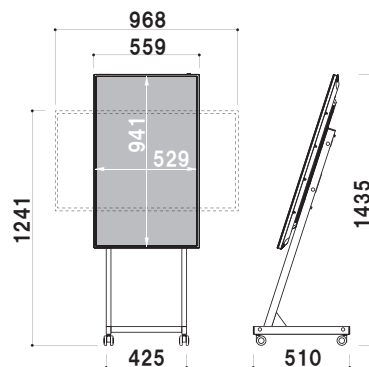

HLC/HLW

[自立移動式タイプ]
空間に溶け込むシンプル設計。

参考使用イメージ
《エレベーターホール》
CM-32HL01

構造・仕様

縦 / 横取付可能

ディスプレイを縦、横どちらでも取り付けることができます。

〈縦向き取付時〉

正面

セット内容 I ディスプレイ、スタンド
 ディスプレイ I 液晶 32型
 解像度 I 1,920 × 1,080画素
 ※USBメモリは付属していません

CM-32HLC 1 (ブラック)

ディスプレイ
SET

オープン価格

セット内容 I ディスプレイ、スタンド
 ディスプレイ I 液晶 43型
 解像度 I 3,840 × 2,160画素
 (※動画再生は1,920 × 1,080画素)
 ※USBメモリは付属していません

CM-43HLC 1 (ブラック)

ディスプレイ
SET

オープン価格

セット内容 I ディスプレイ、スタンド
 ディスプレイ I 液晶 50型
 解像度 I 3,840 × 2,160画素
 (※動画再生は1,920 × 1,080画素)
 ※USBメモリは付属していません

CM-50HLW 1 (ブラック)

ディスプレイ
SET

オープン価格

セット内容 I ディスプレイ、スタンド
 ディスプレイ I 液晶 55型
 解像度 I 3,840 × 2,160画素
 (※動画再生は1,920 × 1,080画素)
 ※USBメモリは付属していません

オープン価格

本体 I スチール

再生機をディスプレイの背面に収納できるポケットをオプションでご用意できます。

再生機収納ポケット (ブラック)

オープン価格

本体 I スチール

収納可能サイズ I W290 × H260 × D50mm

※詳しくはP.32をご参照ください。