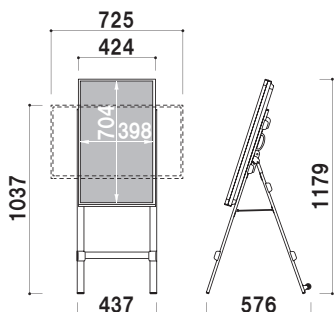

## 構造・仕様

160cm

〈縦向き取付時〉

### キャスター付き

畳んだ時に運びやすいように、キャスターが付いています。

側面

正面

本体カラー

- ブラック
- ホワイト

セット内容 | ディスプレイ、スタンド  
 ディスプレイ | 液晶 32型  
 解像度 | 1,920 × 1,080画素  
 本体カラー | ブラック/ホワイト

※ご注文時にカラーをご指定ください  
 ※USBメモリは付属していません

詳細はP.39をご確認ください。

**オプション**

**ウエイトセット (ブラック)**

オープン価格

本体 | スチール、ポリエチレン  
 サイズ | W340 × D365mm  
 ※詳しくはP.32をご参照ください。

再生機をディスプレイの  
 背面に収納できる  
 ポケットをオプションで  
 ご用意できます。

**再生機収納ポケット (ブラック)**

オープン価格

本体 | スチール  
 収納可能サイズ | W290 × H260 × D50mm  
 ※詳しくはP.32をご参照ください。