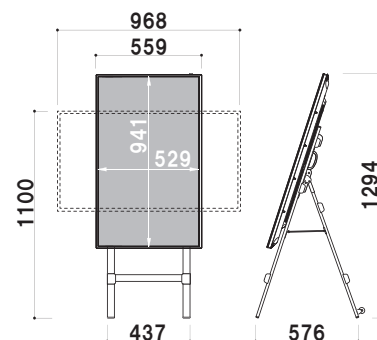

TP32CS1 (ブラック/ホワイト)

ディスプレイ
SET

オープン価格

セット内容 | ディスプレイ、スタンド
ディスプレイ | 液晶 43型
解像度 | 3,840 × 2,160画素
(※動画再生は1,920 × 1,080画素)
本体カラー | ブラック/ホワイト

※ご注文時にカラーをご指定ください
※USBメモリは付属していません