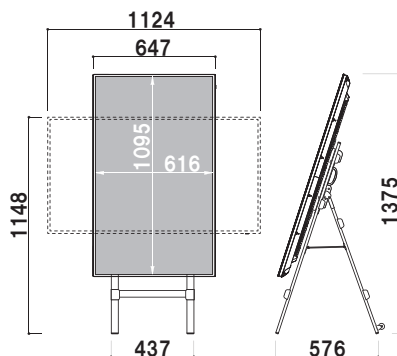

## 構造・仕様

160cm

〈縦向き取付時〉

ディスプレイ  
SET

オープン価格

セット内容 | ディスプレイ、スタンド  
 ディスプレイ | 液晶 50型  
 解像度 | 3,840 × 2,160画素  
 (※動画再生は1,920 × 1,080画素)  
 本体カラー | ブラック/ホワイト

※ご注文時にカラーをご指定ください  
 ※USBメモリは付属していません

**TP50CS1** (ブラック/ホワイト)

ディスプレイ  
SET

詳細はP.39をご確認ください。

**オプション**

**ウエイトセット (ブラック)**

オープン価格

本体 | スチール、ポリエチレン  
 サイズ | W340 × D365mm  
 ※詳しくはP.32をご参照ください。

再生機をディスプレイの  
 背面に収納できる  
 ポケットをオプションで  
 ご用意できます。

**再生機収納ポケット (ブラック)**

オープン価格

本体 | スチール  
 収納可能サイズ | W290 × H260 × D50mm  
 ※詳しくはP.32をご参照ください。