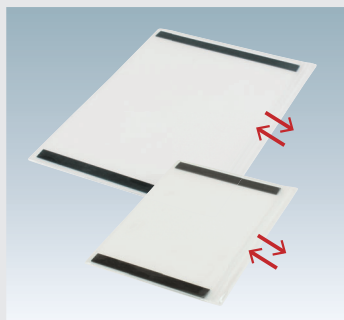

角度調節可能

自由な角度に調節が可能です。
(15°～45°以内)

ディスプレイの仕様

- ・動画再生可能
- ・静止画スライドショー可能
- ・USBメモリ対応
- ・SDカード対応

シンプルなデザイン

余分なもののないシンプルなデザインなので、様々な店舗になじみます。

マグネット使用可

チラシなどの案内をマグネットで貼り付けて掲示することもできます。

本体カラー

- ブラック ○ ホワイト

側面

正面

〈縦向き取付時〉

〈横向き取付時〉

セット内容 | ディスプレイ、スタンド
 ディスプレイ | 電子POP 24型
 解像度 | 1,920×1,080画素
 本体カラー | ブラック/ホワイト

※ご注文時にカラーをご指定ください
 ※USBメモリ/SDカードは付属しておりません

SC-24D1 (ブラック/ホワイト)

新製品 ディスプレイ SET

オープン価格

CHECK

表示面をアレンジしやすい！

マグネットでカタログラックや
 チラシを貼り付けたり、
 カuttingシートによる加工も
 可能です。

A4判3ツ折用ラック

オプション

本体にチラシや説明書などを収納するソフトケースを取付けることも可能です。

A3ソフトケース

オープン価格
 本体 | 塩ビ、マグネット

オプションソフトケース

挿入口を折り返して閉じる防滴チャック付き。
 ソフトケースは消耗品とお考えください。ご使用環境によって
 変形が生じる場合があります。

A4ソフトケース

オープン価格
 本体 | 塩ビ、マグネット