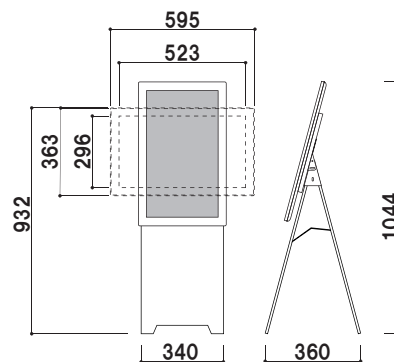

角度調節可能

自由な角度に調節が可能です。
(15°～45°以内)

ディスプレイの仕様

- ・動画再生可能
- ・静止画スライドショー可能
- ・USBメモリ対応
- ・SDカード対応

シンプルなデザイン

余分なもののないシンプルなデザインなので、様々な店舗になじみます。

マグネット使用可

チラシなどの案内をマグネットで貼り付けて掲示することもできます。

本体カラー

- ブラック ○ ホワイト

側面

正面

〈縦向き取付時〉

〈横向き取付時〉

セット内容 | ディスプレイ、スタンド
 ディスプレイ | 電子POP 24型
 解像度 | 1,920×1,080画素
 本体カラー | ブラック/ホワイト

※ご注文時にカラーをご指定ください
 ※USBメモリ/SDカードは付属しておりません

SC-24D1 (ブラック/ホワイト)

新製品 ディスプレイ SET

オープン価格

CHECK

表示面をアレンジしやすい！

マグネットでカタログラックや
 チラシを貼り付けたり、
 カuttingシートによる加工も
 可能です。

A4判3ツ折用ラック

オプション