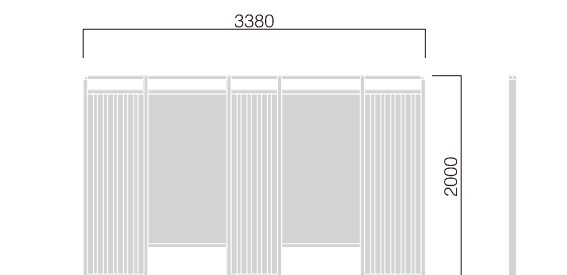

AW-5I

支柱：高強度アルミ押出形材、ご指定色塗装仕上
パネル：透明アクリル、片面マット