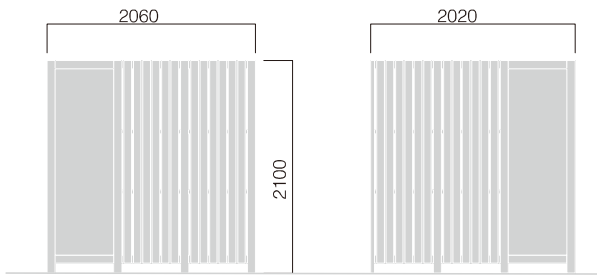

AW-3L

支 柱：高強度アルミ押出形材、ご指定色塗装仕上
パネル：透明アクリル、片面マット
化粧材：アルミ押出形材、木目調シートラッピング仕上