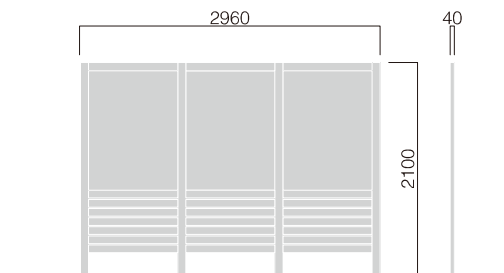

## AW-1C

支柱：高強度アルミ押出型材  
 ご指定色塗装仕上  
 パネル：透明アクリル、片面マット  
 アルミ複合板 3t、木目調シートラッピング仕上