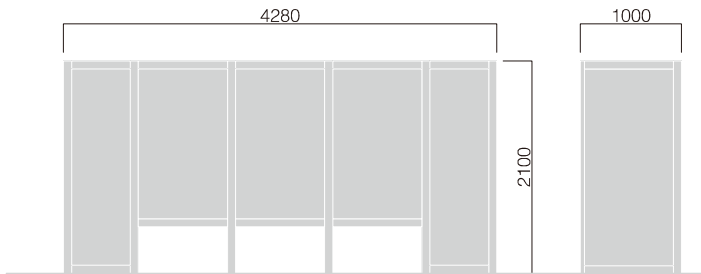

AW-1C

支柱：高強度アルミ押出型材
ご指定色塗装仕上
パネル：透明アクリル、片面マット
アルミ複合板 3t、木目調シートラッピング仕上