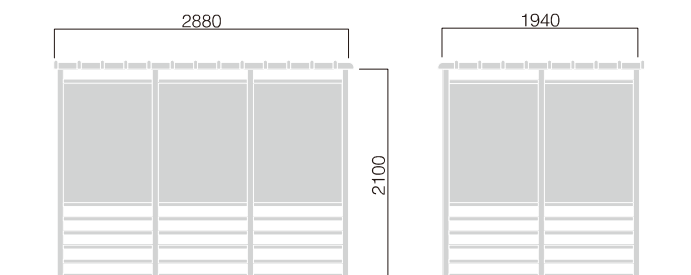

AW-4L

支 柱：高強度アルミ押出形材、ご指定色塗装仕上
パネル：アルミ平板 2t、ご指定色塗装仕上
屋 根：アルミ鋳物、塗装仕上